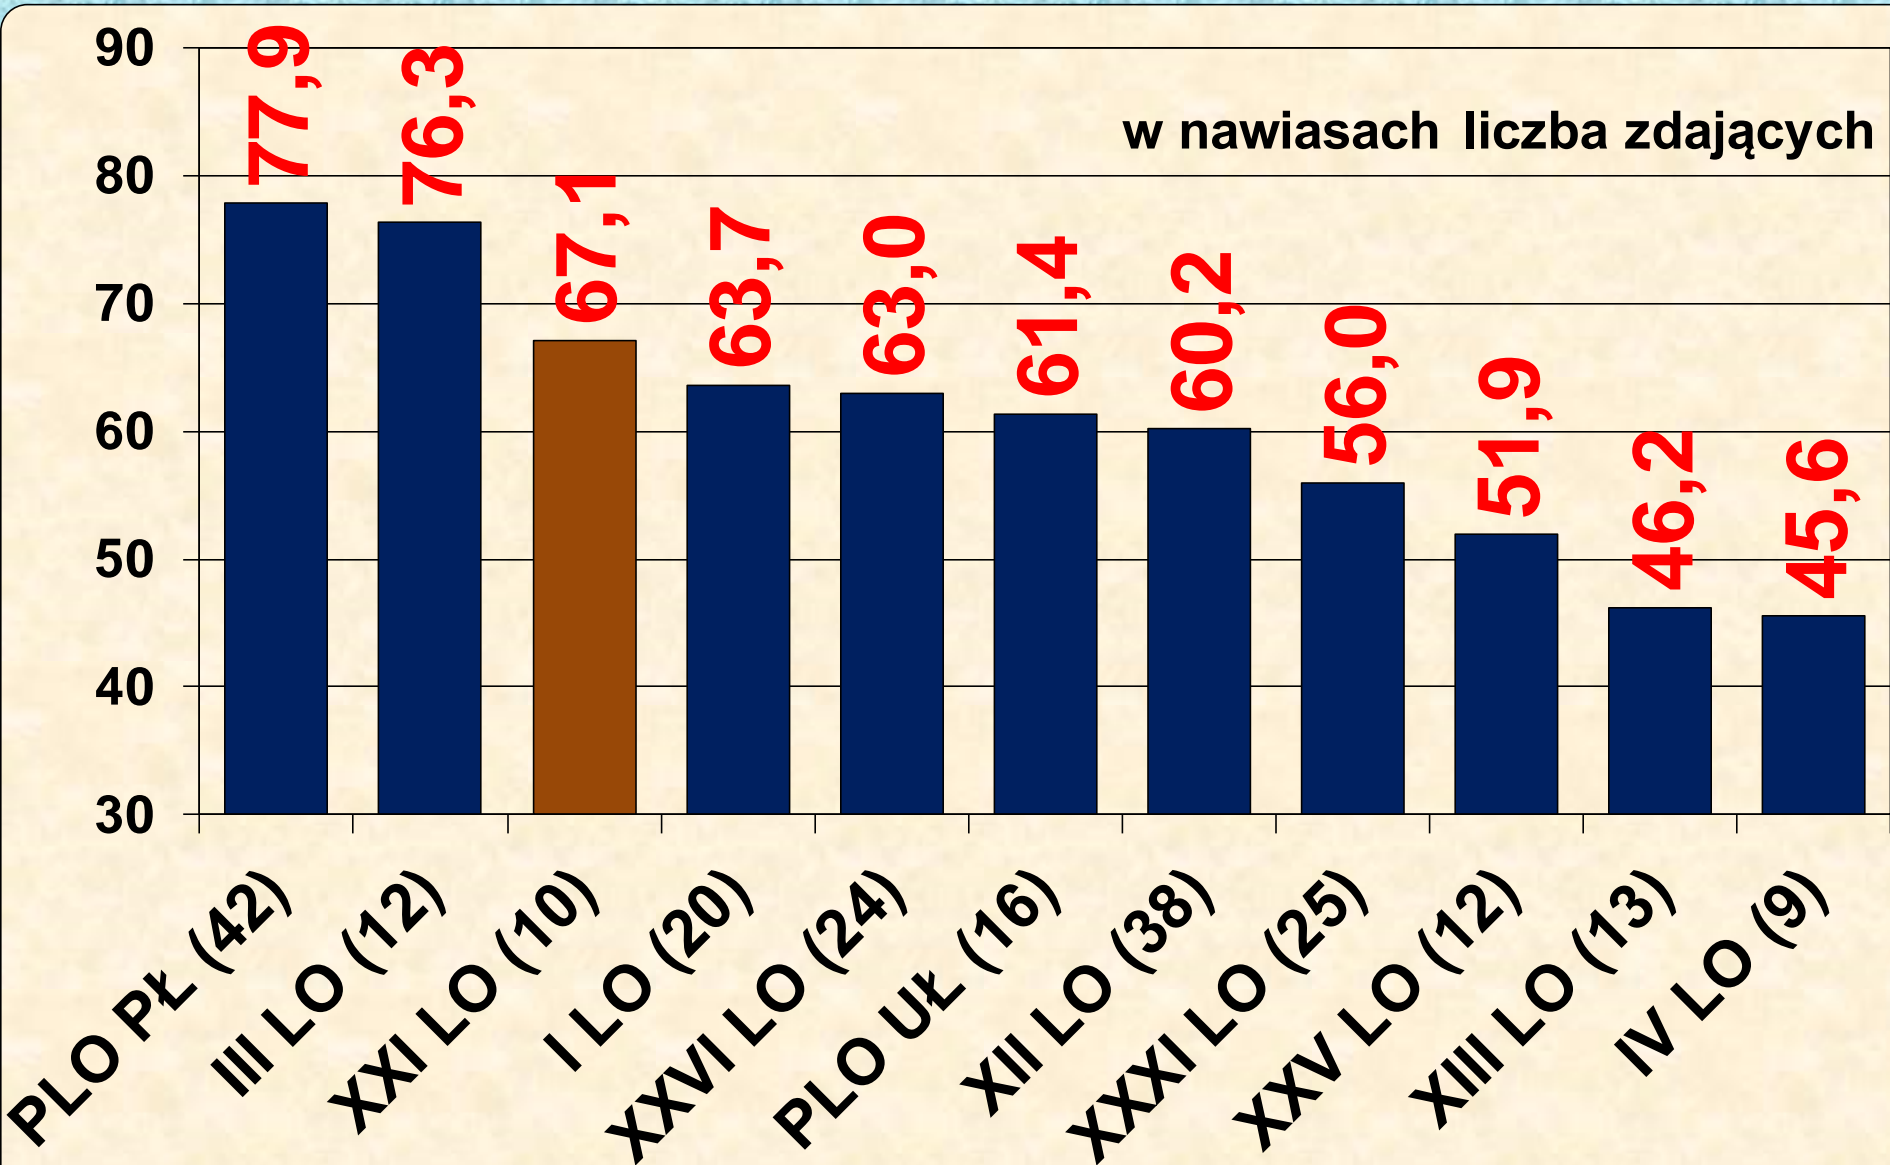

WYNIKI ŚREDNIE

JĘZYK ANGIELSKI poziom dwujęzyczny

NAJLEPSZE WYNIKI ŚREDNIE W WOJEWÓDZTWIE ŁÓDZKIM w %

HISTORIA

Poziom rozszerzony (zdawało 13 uczniów)

WYNIKI ŚREDNIE

HISTORIA

NAJLEPSZE WYNIKI ŚREDNIE W WOJEWÓDZTWIE ŁÓDZKIM w %

HISTORIA poziom rozszerzony

NAJLEPSZE WYNIKI ŚREDNIE W ŁODZI w %

MATEMATYKA

Poziom rozszerzony (zdawało 69 uczniów)

WYNIKI ŚREDNIE

MATEMATYKA

NAJLEPSZE WYNIKI ŚREDNIE W WOJEWÓDZTWIE ŁÓDZKIM w %

MATEMATYKA poziom rozszerzony

NAJLEPSZE WYNIKI ŚREDNIE W ŁODZI w %

FIZYKA

Poziom rozszerzony (zdawało 10 uczniów)

WYNIKI ŚREDNIE

FIZYKA

NAJLEPSZE WYNIKI ŚREDNIE W WOJEWÓDZTWIE ŁÓDZKIM w %

FIZYKA poziom rozszerzony

NAJLEPSZE WYNIKI ŚREDNIE W ŁODZI w %

BIOLOGIA

Poziom rozszerzony (zdawało 21 uczniów)

WYNIKI ŚREDNIE

BIOLOGIA

NAJLEPSZE WYNIKI ŚREDNIE W WOJEWÓDZTWIE ŁÓDZKIM w %

BIOLOGIA poziom rozszerzony

NAJLEPSZE WYNIKI ŚREDNIE W ŁODZI w %

CHEMIA