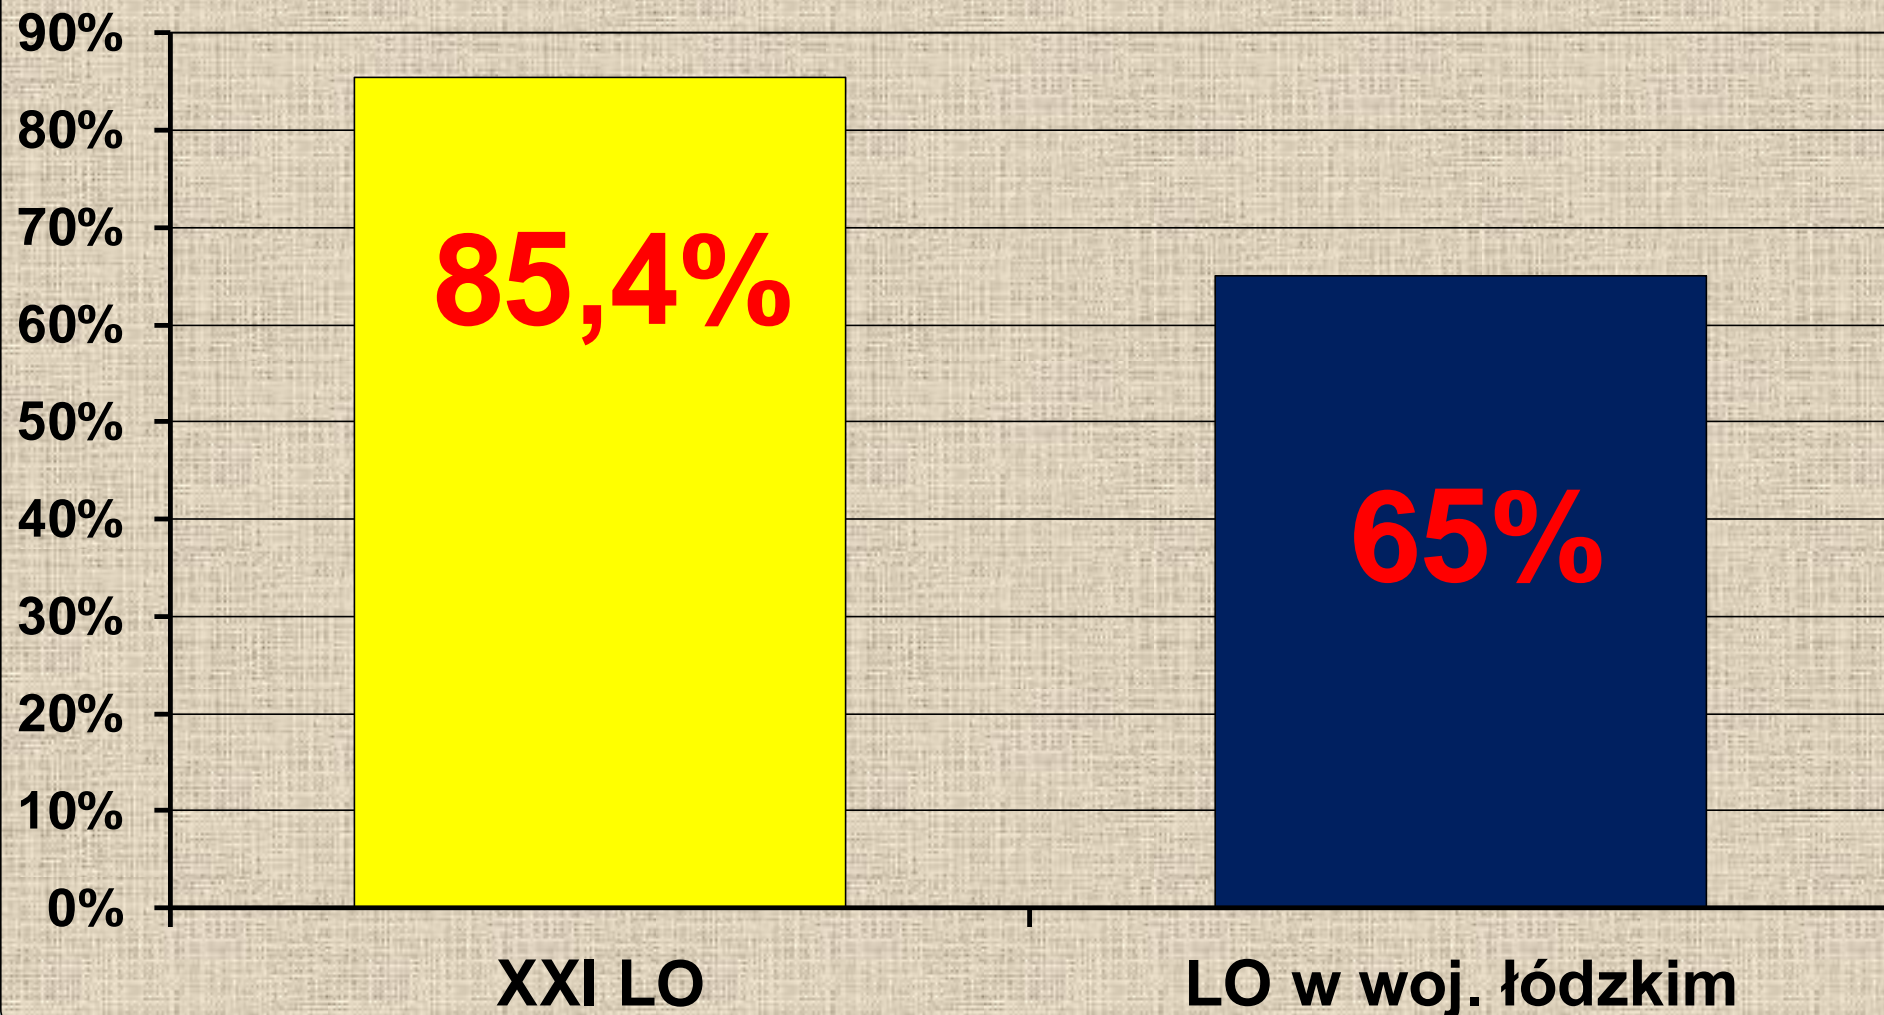

NAJLEPSZE WYNIKI ŚREDNIE W

WOJEWÓDZTWIE ŁÓDZKIM w %

JĘZYK POLSKI poziom rozszerzony

NAJLEPSZE WYNIKI ŚREDNIE W ŁODZI w %

JĘZYK ANGIELSKI

Poziom rozszerzony (zdawało 84 uczniów)

WYNIKI ŚREDNIE

JĘZYK ANGIELSKI poziom rozszerzony