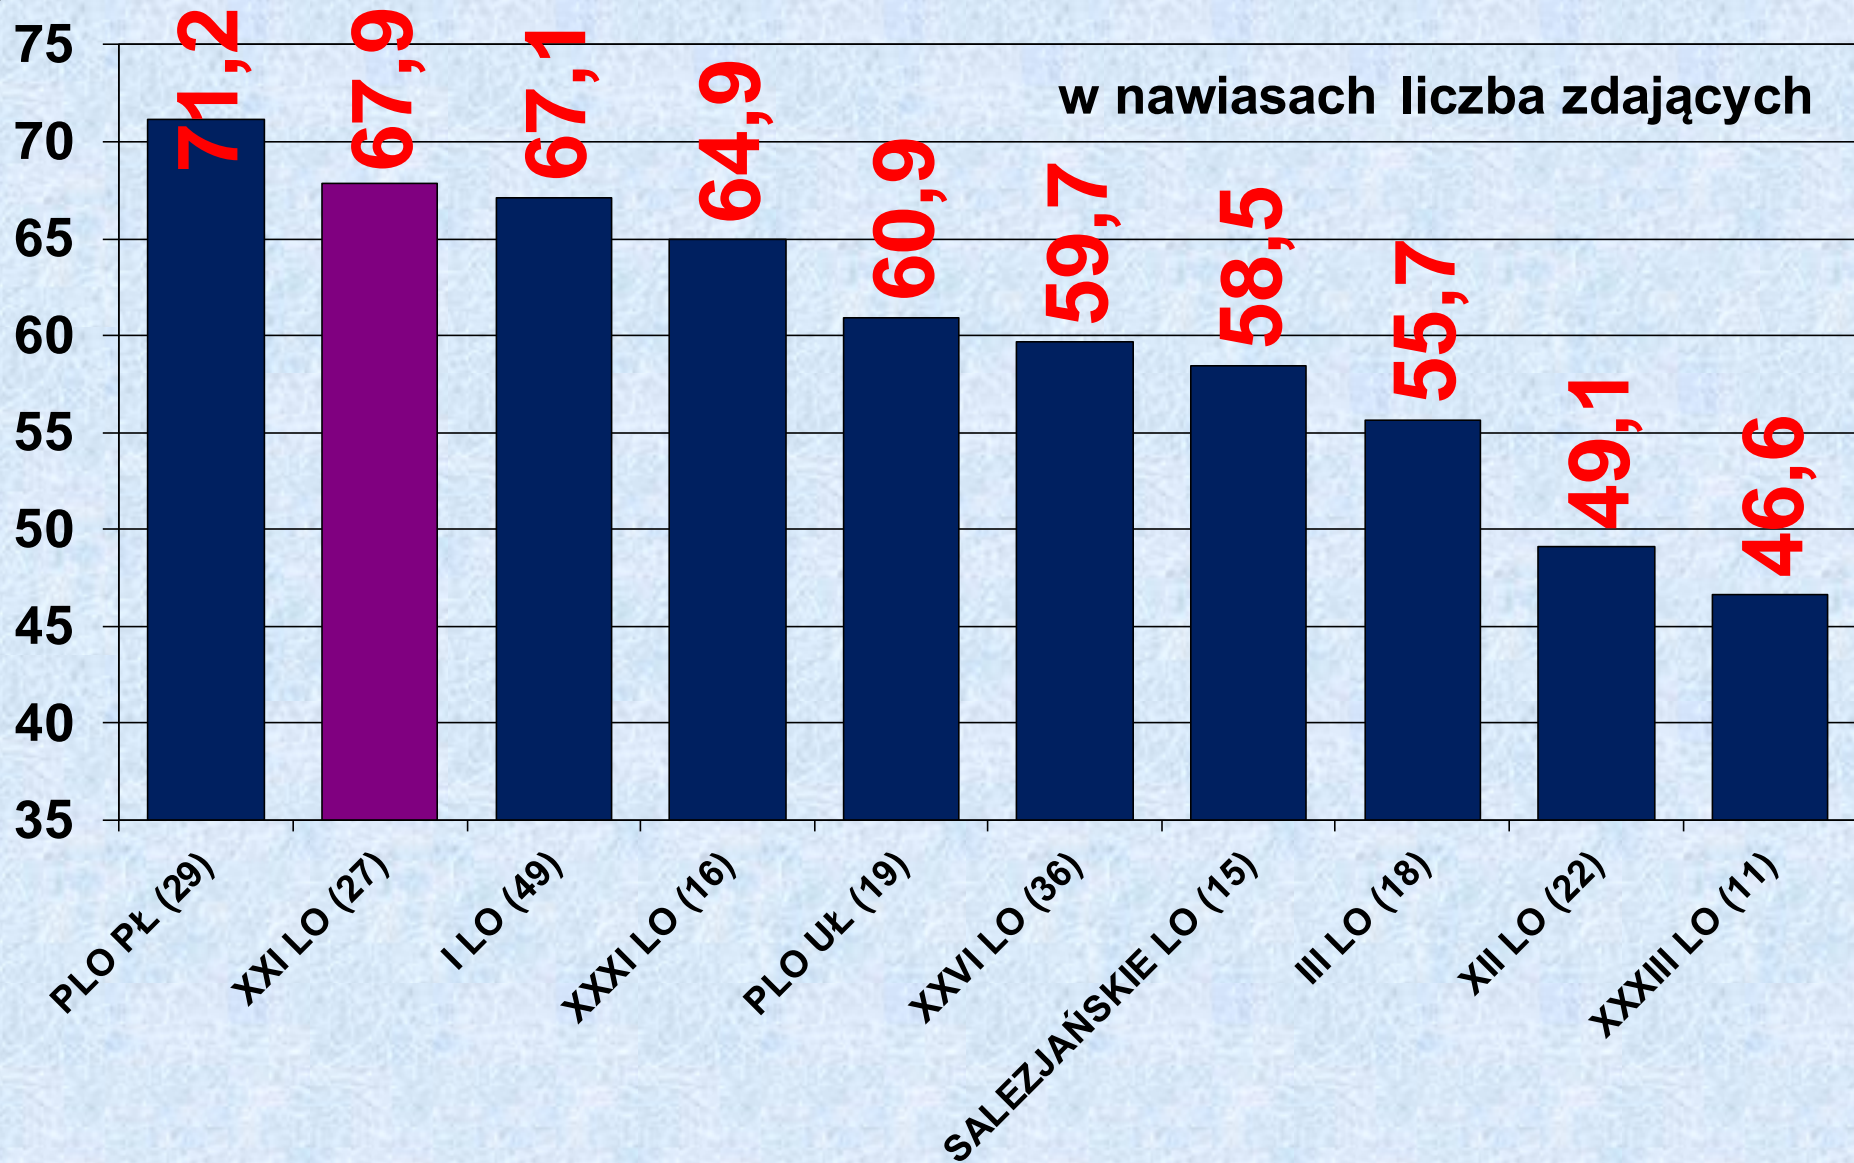

BIOLOGIA

Poziom rozszerzony (zdawało 21 uczniów)

WYNIKI ŚREDNIE

BIOLOGIA

NAJLEPSZE WYNIKI ŚREDNIE W WOJEWÓDZTWIE ŁÓDZKIM w %

BIOLOGIA poziom rozszerzony

NAJLEPSZE WYNIKI ŚREDNIE W ŁODZI w %

CHEMIA

Poziom rozszerzony

(zdawało 27 uczniów)

XXI LO

LO w woj. łódzkim

WYNIKI ŚREDNIE

CHEMIA

NAJLEPSZE WYNIKI ŚREDNIE W WOJEWÓDZTWIE ŁÓDZKIM w %

CHEMIA poziom rozszerzony

NAJLEPSZE WYNIKI ŚREDNIE W ŁODZI w %

GEOGRAFIA

Poziom rozszerzony (zdawało 23 uczniów)

WYNIKI ŚREDNIE

GEOGRAFIA

NAJLEPSZE WYNIKI ŚREDNIE W WOJEWÓDZTWIE ŁÓDZKIM w %

GEOGRAFIA poziom rozszerzony

NAJLEPSZE WYNIKI ŚREDNIE W ŁODZI w %

EGZAMIN MATURALNY w XXI LO – 2024

poziom rozszerzony

PRZEDMIOT	MIEJSCE SZKOŁY w:	
	WOJEWÓDZTWIE	ŁODZI
JĘZYK POLSKI	19	10
JĘZYK ANGIELSKI	3	2
JĘZYK ANGIELSKI (DJ)	7	7

EGZAMIN MATURALNY w XXI LO – 2024

poziom rozszerzony