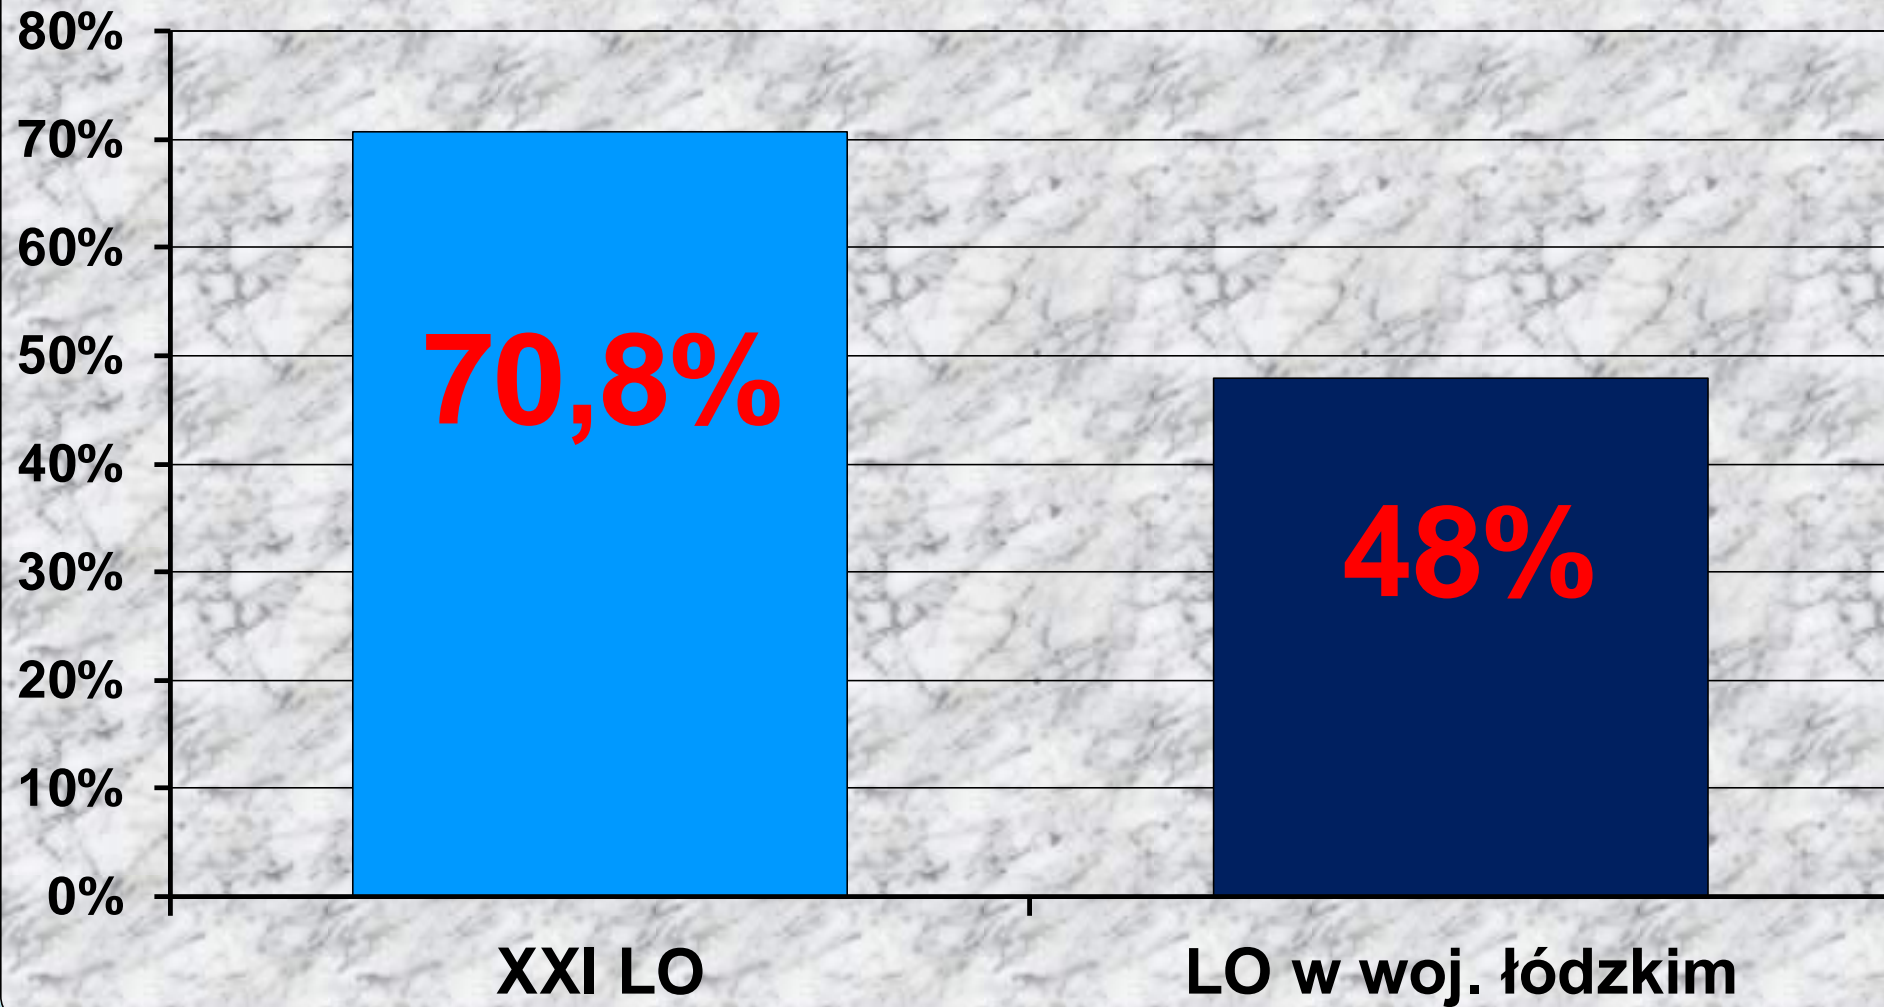

GEOGRAFIA

Poziom rozszerzony (zdawało 23 uczniów)

WYNIKI ŚREDNIE