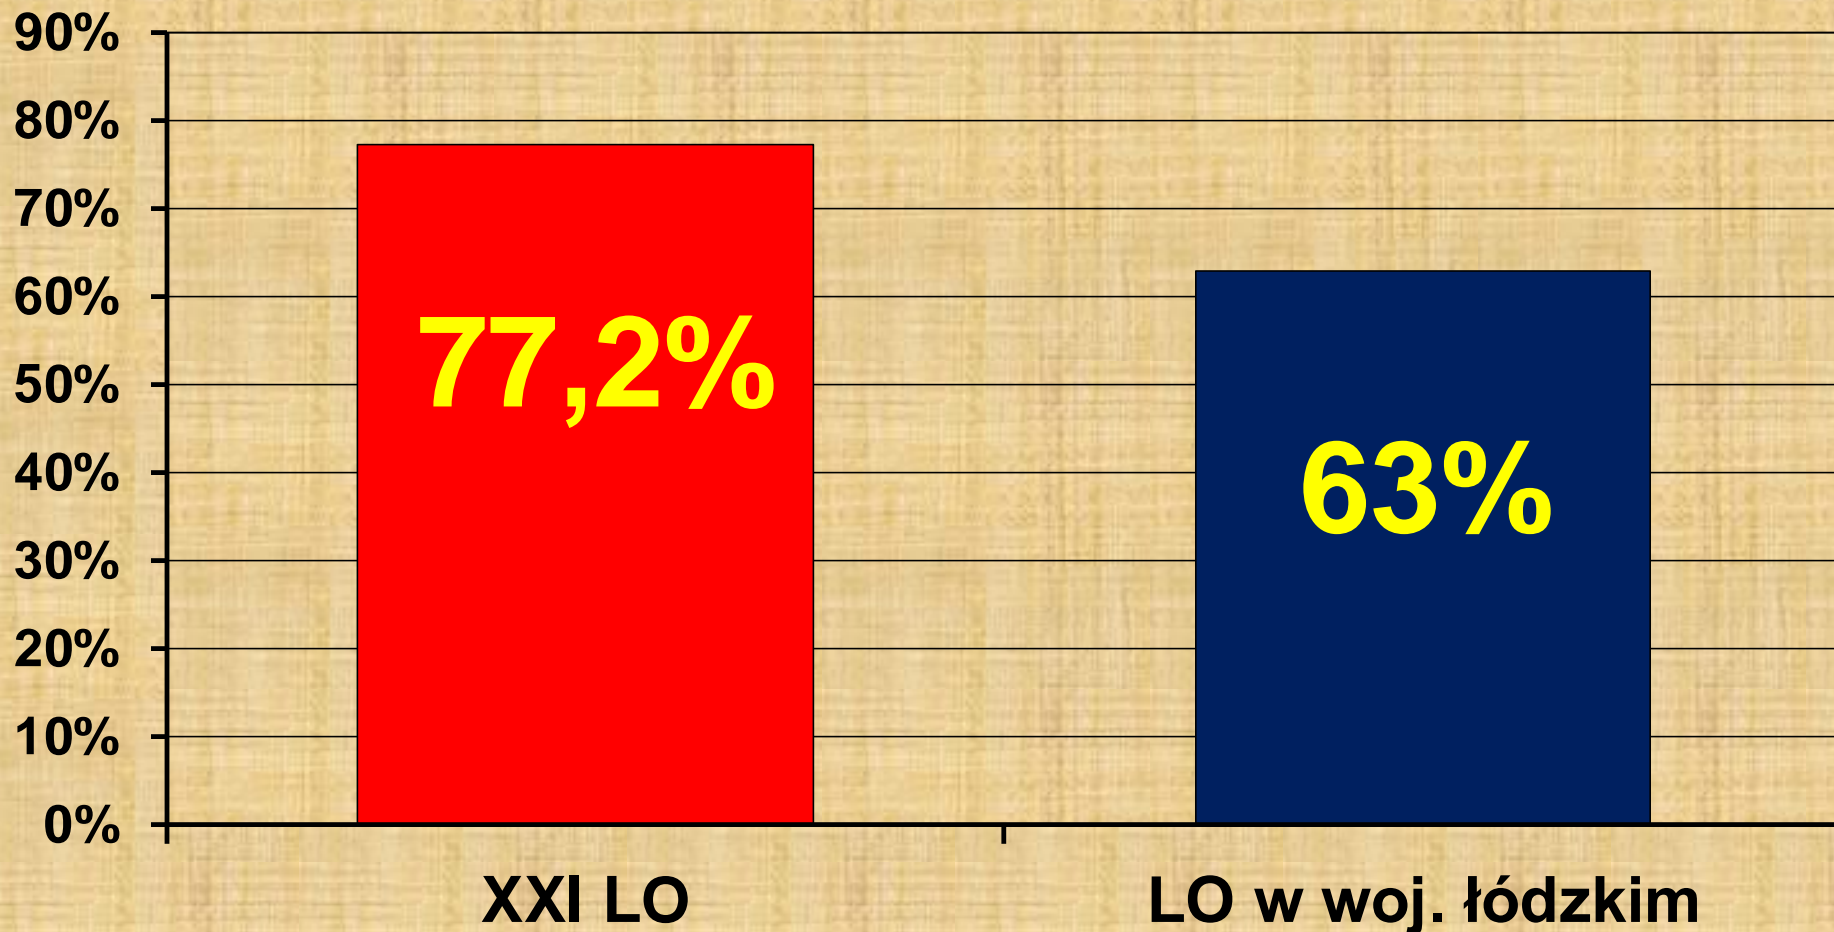

**XXI Liceum Ogólnokształcące
im. Bolesława Prusa w Łodzi**

Prezentacja wyników

**pisemnych egzaminów
maturalnych**

Matura – maj 2024

Prezentacja pisemnych egzaminów maturalnych w XXI LO w Łodzi obejmuje wyniki absolwentów z roku 2024.

W zestawieniu wyników szkół uwzględniono szkoły, w których liczba uczniów zdających dany przedmiot wynosiła co najmniej 5.

Prezentacja nie obejmuje:

- wyników absolwentów z lat wcześniejszych, którzy pisali ponownie egzamin w maju 2024 roku,
- wyników absolwentów, którzy w ogóle nie przystąpili do egzaminu.

Do egzaminu maturalnego przystąpiło

106 absolwentów z 2024 roku.

POZIOM PODSTAWOWY

JĘZYK POLSKI

Poziom podstawowy (zdawało 106 uczniów)

WYNIKI ŚREDNIE

JĘZYK POLSKI poziom podstawowy

NAJLEPSZE WYNIKI ŚREDNIE W
WOJEWÓDZTWIE ŁÓDZKIM w %

JĘZYK POLSKI poziom podstawowy

NAJLEPSZE WYNIKI ŚREDNIE W ŁODZI w %

JĘZYK ANGIELSKI

Poziom podstawowy (zdawało 104 uczniów)

WYNIKI ŚREDNIE

JĘZYK ANGIELSKI poziom podstawowy

NAJLEPSZE WYNIKI ŚREDNIE W WOJEWÓDZTWIE ŁÓDZKIM w %