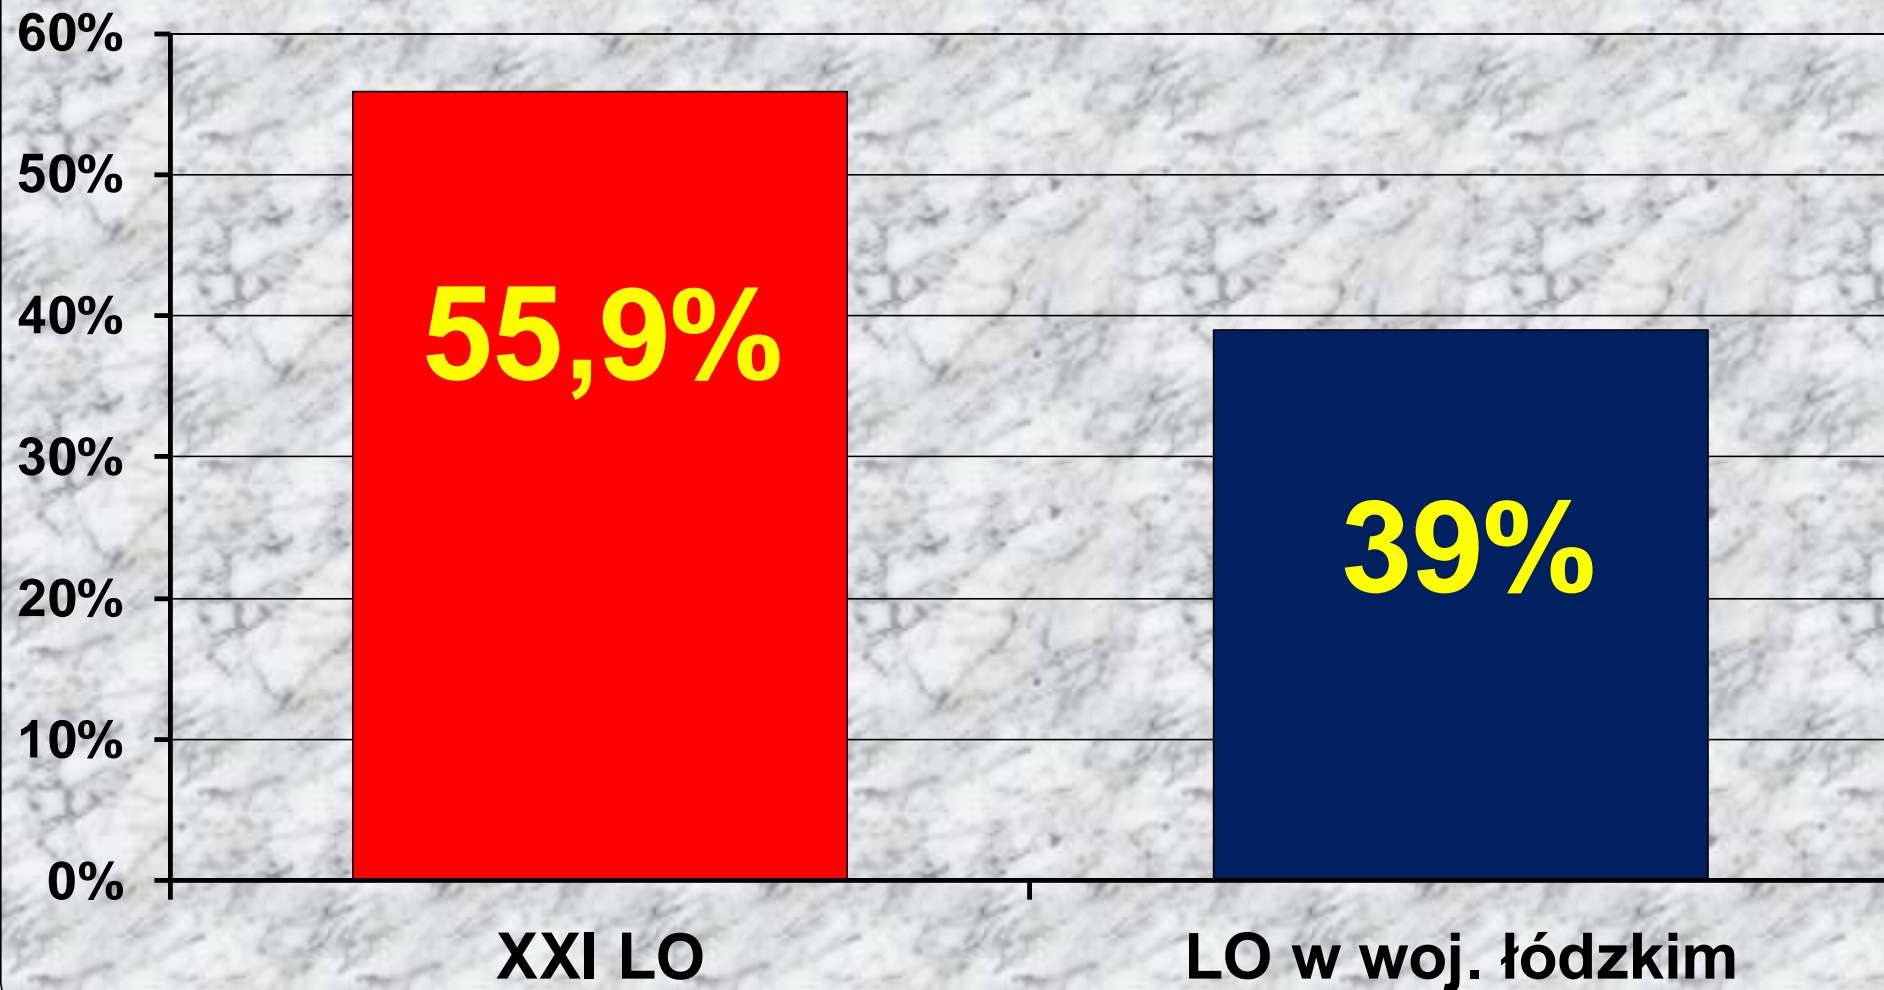

JĘZYK POLSKI

Poziom rozszerzony (zdawało 43 uczniów)

WYNIKI ŚREDNIE