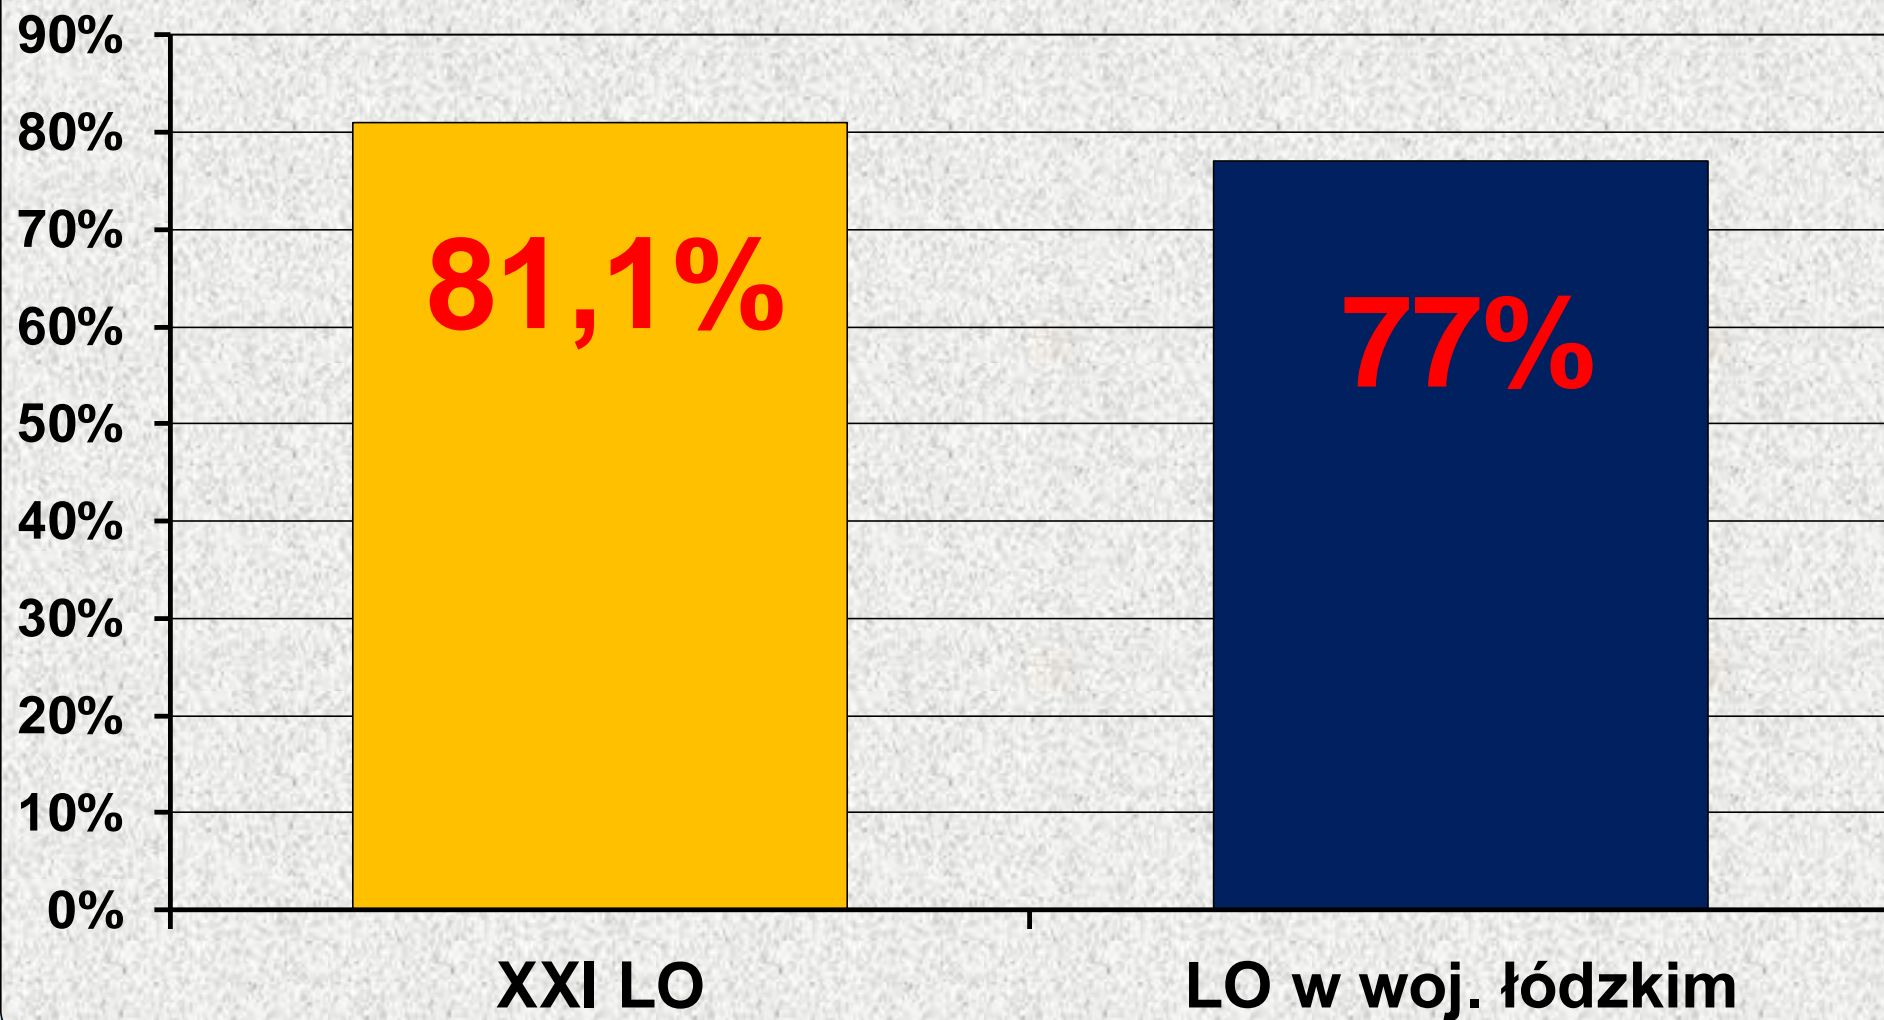

NAJLEPSZE WYNIKI ŚREDNIE W WOJEWÓDZTWIE ŁÓDZKIM w %

w nawiasach liczba zdających

JĘZYK ANGIELSKI poziom rozszerzony

NAJLEPSZE WYNIKI ŚREDNIE W ŁODZI w %

JĘZYK ANGIELSKI

Poziom dwujęzyczny (zdawało 18 uczniów)

WYNIKI ŚREDNIE

JĘZYK ANGIELSKI poziom dwujęzyczny

NAJLEPSZE WYNIKI ŚREDNIE W WOJEWÓDZTWIE ŁÓDZKIM w %

HISTORIA

Poziom rozszerzony (zdawało 13 uczniów)

WYNIKI ŚREDNIE

HISTORIA

NAJLEPSZE WYNIKI ŚREDNIE W WOJEWÓDZTWIE ŁÓDZKIM w %