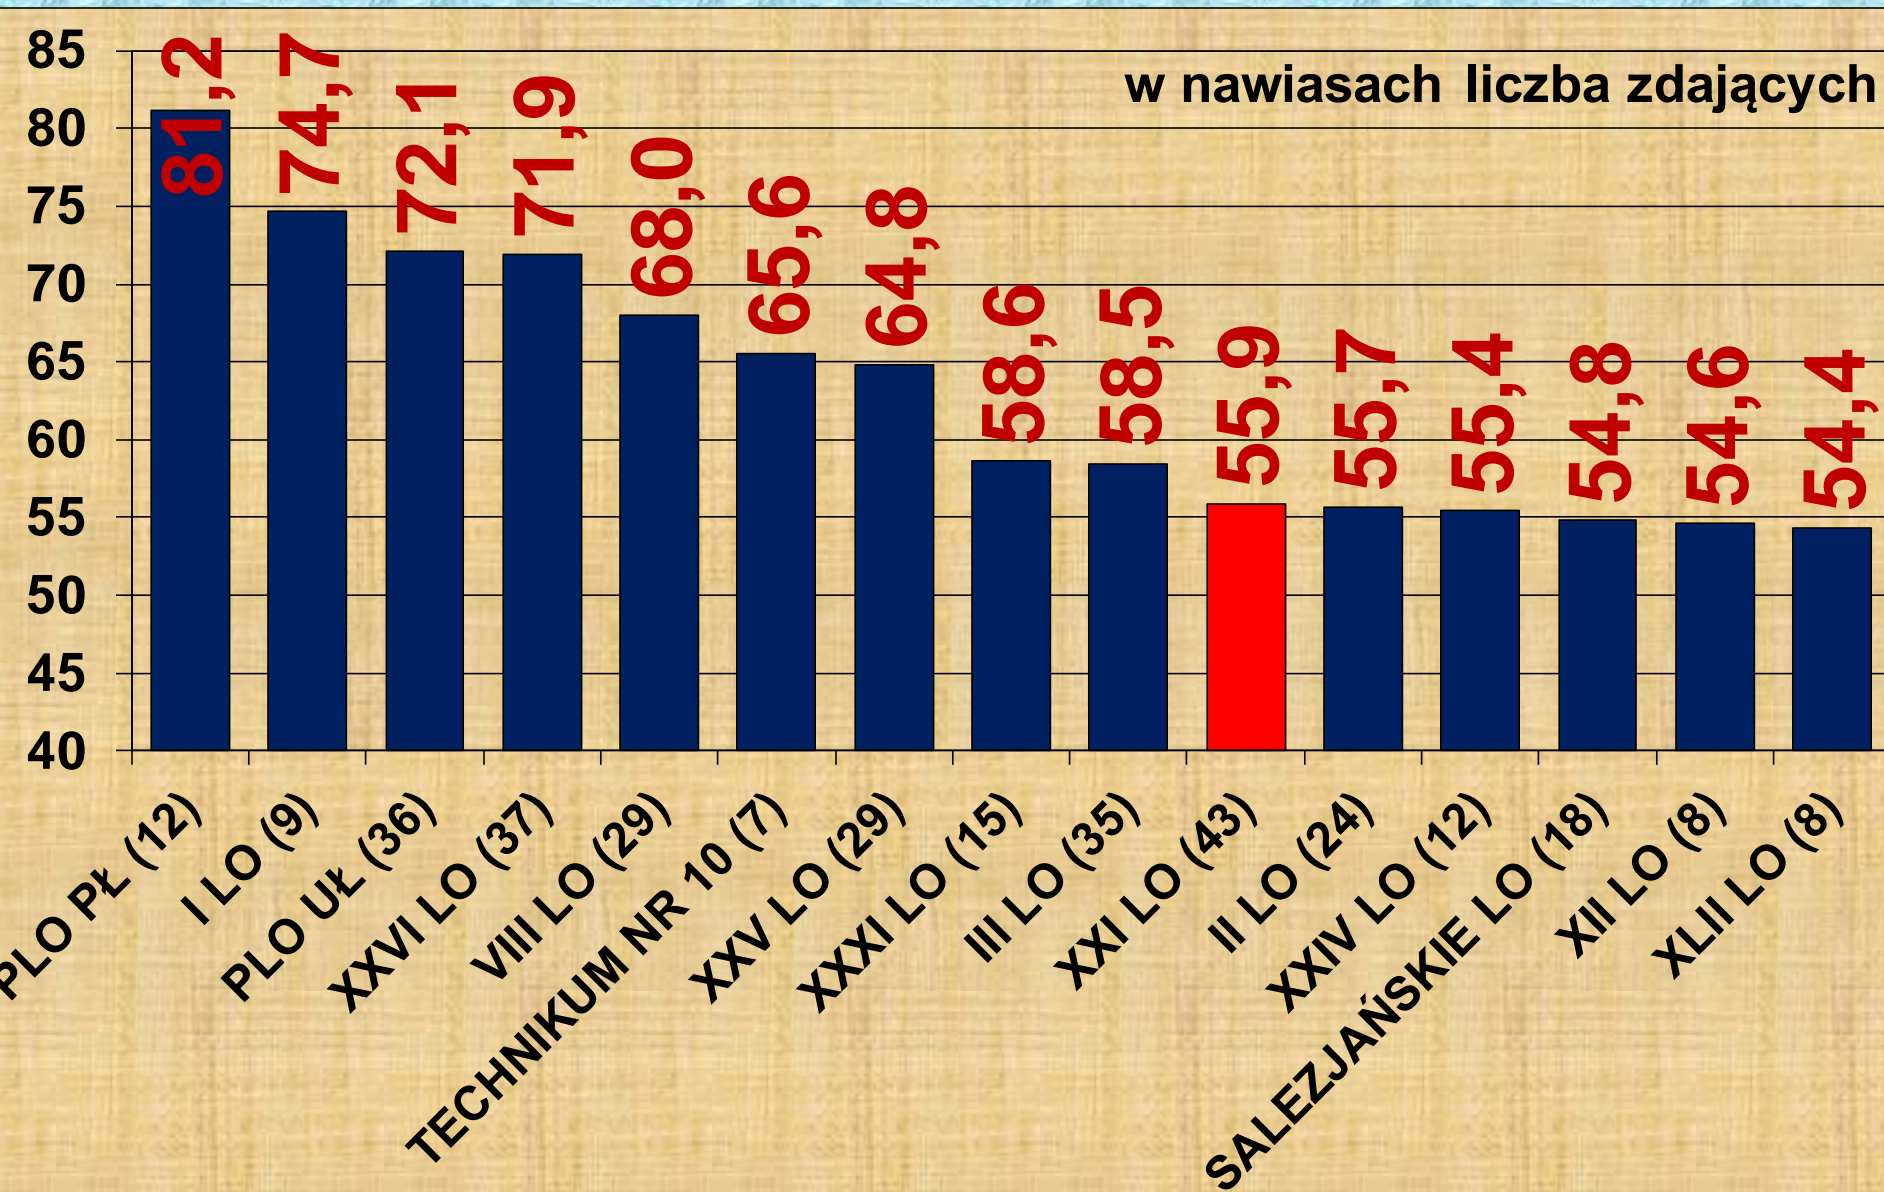

w nawiasach liczba zdających

MATEMATYKA poziom podstawowy

NAJLEPSZE WYNIKI ŚREDNIE W ŁODZI w %

**ZDAWALNOŚĆ PISEMNEGO
EGZAMINU MATURALNEGO
W XXI LO**

100 %

EGZAMIN MATURALNY w XXI LO – 2024

poziom podstawowy

PRZEDMIOT	MIEJSCE SZKOŁY w:	
	WOJEWÓDZTWIE	ŁODZI
JĘZYK POLSKI	3	2
JĘZYK ANGIELSKI	3	2
MATEMATYKA	7	4

**POZIOM
ROZSZERZONY**

JĘZYK POLSKI

Poziom rozszerzony (zdawało 43 uczniów)

WYNIKI ŚREDNIE

JĘZYK POLSKI poziom rozszerzony

NAJLEPSZE WYNIKI ŚREDNIE W

WOJEWÓDZTWIE ŁÓDZKIM w %

JĘZYK POLSKI poziom rozszerzony

NAJLEPSZE WYNIKI ŚREDNIE W ŁODZI w %

JĘZYK ANGIELSKI

Poziom rozszerzony (zdawało 84 uczniów)

WYNIKI ŚREDNIE

JĘZYK ANGIELSKI poziom rozszerzony

WYNIKI ŚREDNIE

JĘZYK ANGIELSKI poziom dwujęzyczny

NAJLEPSZE WYNIKI ŚREDNIE W WOJEWÓDZTWIE ŁÓDZKIM w %

HISTORIA

Poziom rozszerzony (zdawało 13 uczniów)

WYNIKI ŚREDNIE

HISTORIA

NAJLEPSZE WYNIKI ŚREDNIE W WOJEWÓDZTWIE ŁÓDZKIM w %