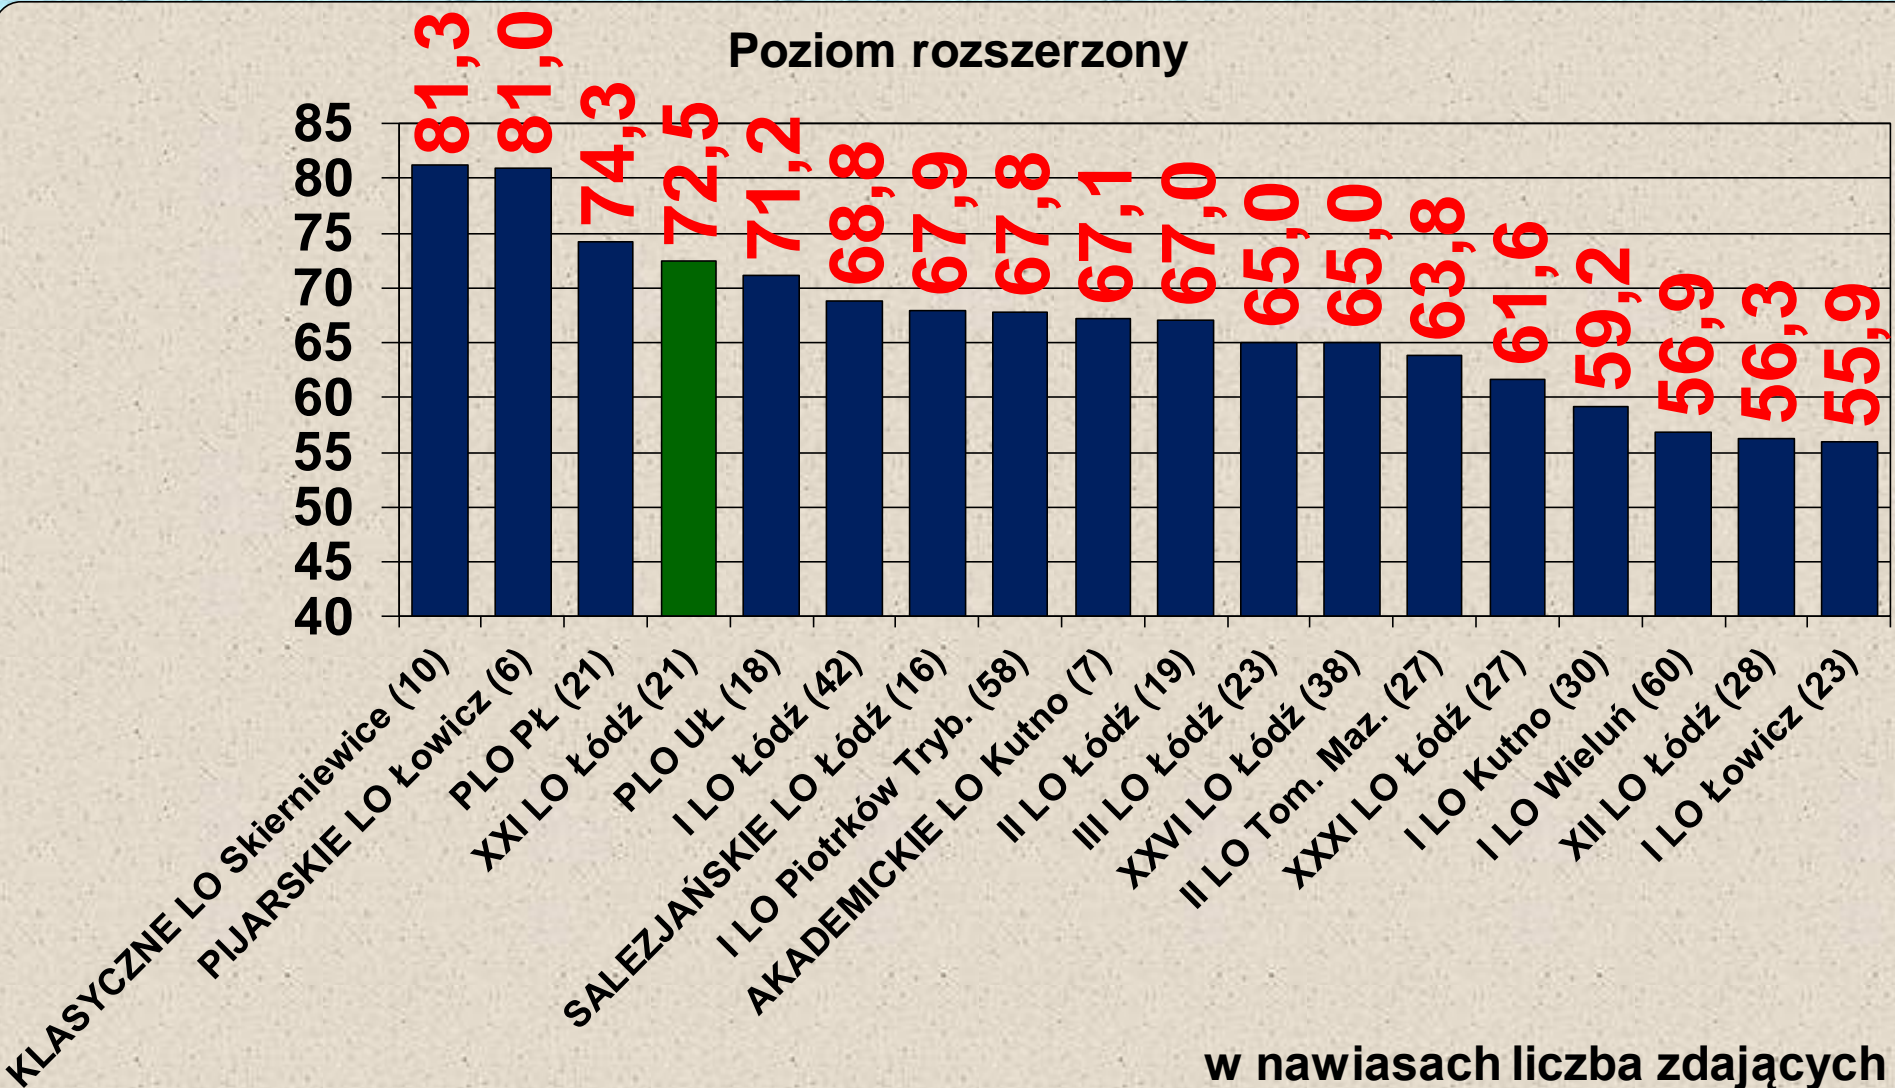

NAJLEPSZE WYNIKI ŚREDNIE W ŁODZI w %

FIZYKA

Poziom rozszerzony (zdawało 10 uczniów)

WYNIKI ŚREDNIE

FIZYKA

NAJLEPSZE WYNIKI ŚREDNIE W WOJEWÓDZTWIE ŁÓDZKIM w %

FIZYKA poziom rozszerzony

NAJLEPSZE WYNIKI ŚREDNIE W ŁODZI w %

BIOLOGIA

Poziom rozszerzony (zdawało 21 uczniów)

WYNIKI ŚREDNIE

BIOLOGIA

NAJLEPSZE WYNIKI ŚREDNIE W WOJEWÓDZTWIE ŁÓDZKIM w %

BIOLOGIA poziom rozszerzony

NAJLEPSZE WYNIKI ŚREDNIE W ŁODZI w %

CHEMIA

Poziom rozszerzony

(zdawało 27 uczniów)

XXI LO

LO w woj. łódzkim

WYNIKI ŚREDNIE

CHEMIA

NAJLEPSZE WYNIKI ŚREDNIE W WOJEWÓDZTWIE ŁÓDZKIM w %

CHEMIA poziom rozszerzony