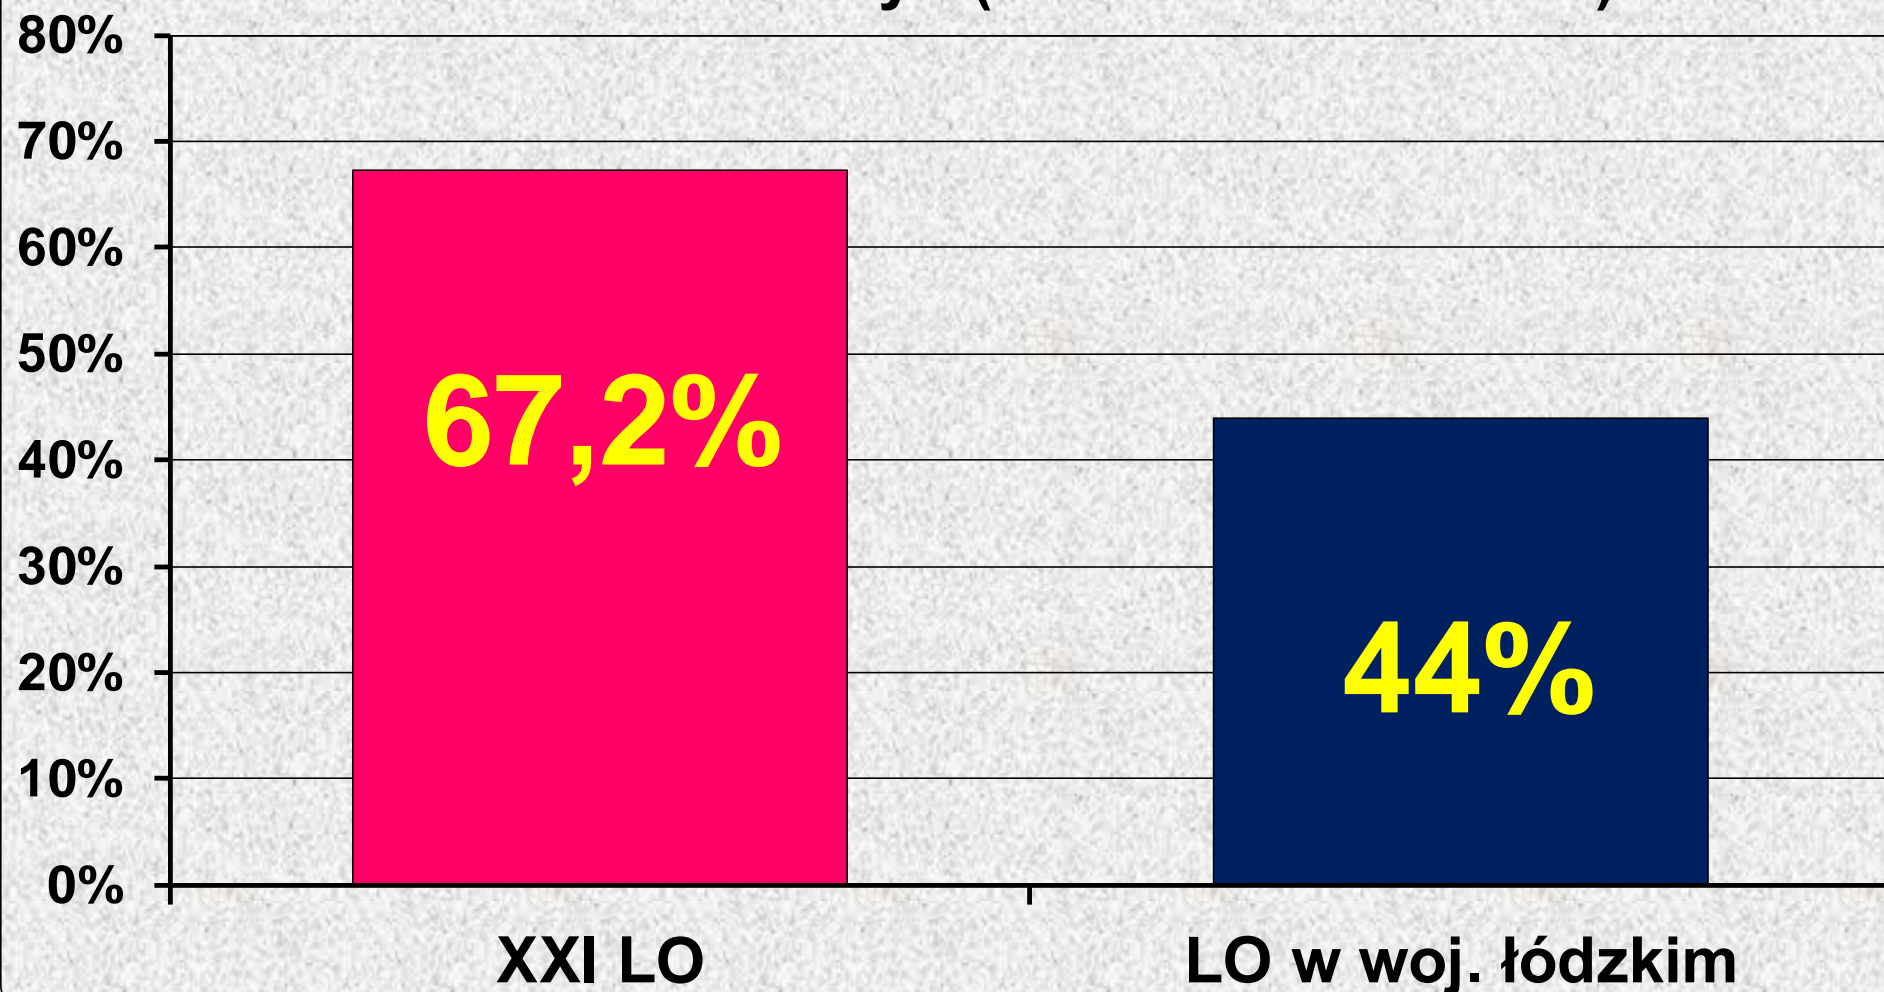

WYNIKI ŚREDNIE

JĘZYK ANGIELSKI poziom dwujęzyczny

NAJLEPSZE WYNIKI ŚREDNIE W WOJEWÓDZTWIE ŁÓDZKIM w %

HISTORIA

Poziom rozszerzony (zdawało 13 uczniów)

WYNIKI ŚREDNIE

HISTORIA

NAJLEPSZE WYNIKI ŚREDNIE W WOJEWÓDZTWIE ŁÓDZKIM w %

HISTORIA poziom rozszerzony

NAJLEPSZE WYNIKI ŚREDNIE W ŁODZI w %

MATEMATYKA

Poziom rozszerzony (zdawało 69 uczniów)

WYNIKI ŚREDNIE

MATEMATYKA

NAJLEPSZE WYNIKI ŚREDNIE W WOJEWÓDZTWIE ŁÓDZKIM w %

MATEMATYKA poziom rozszerzony