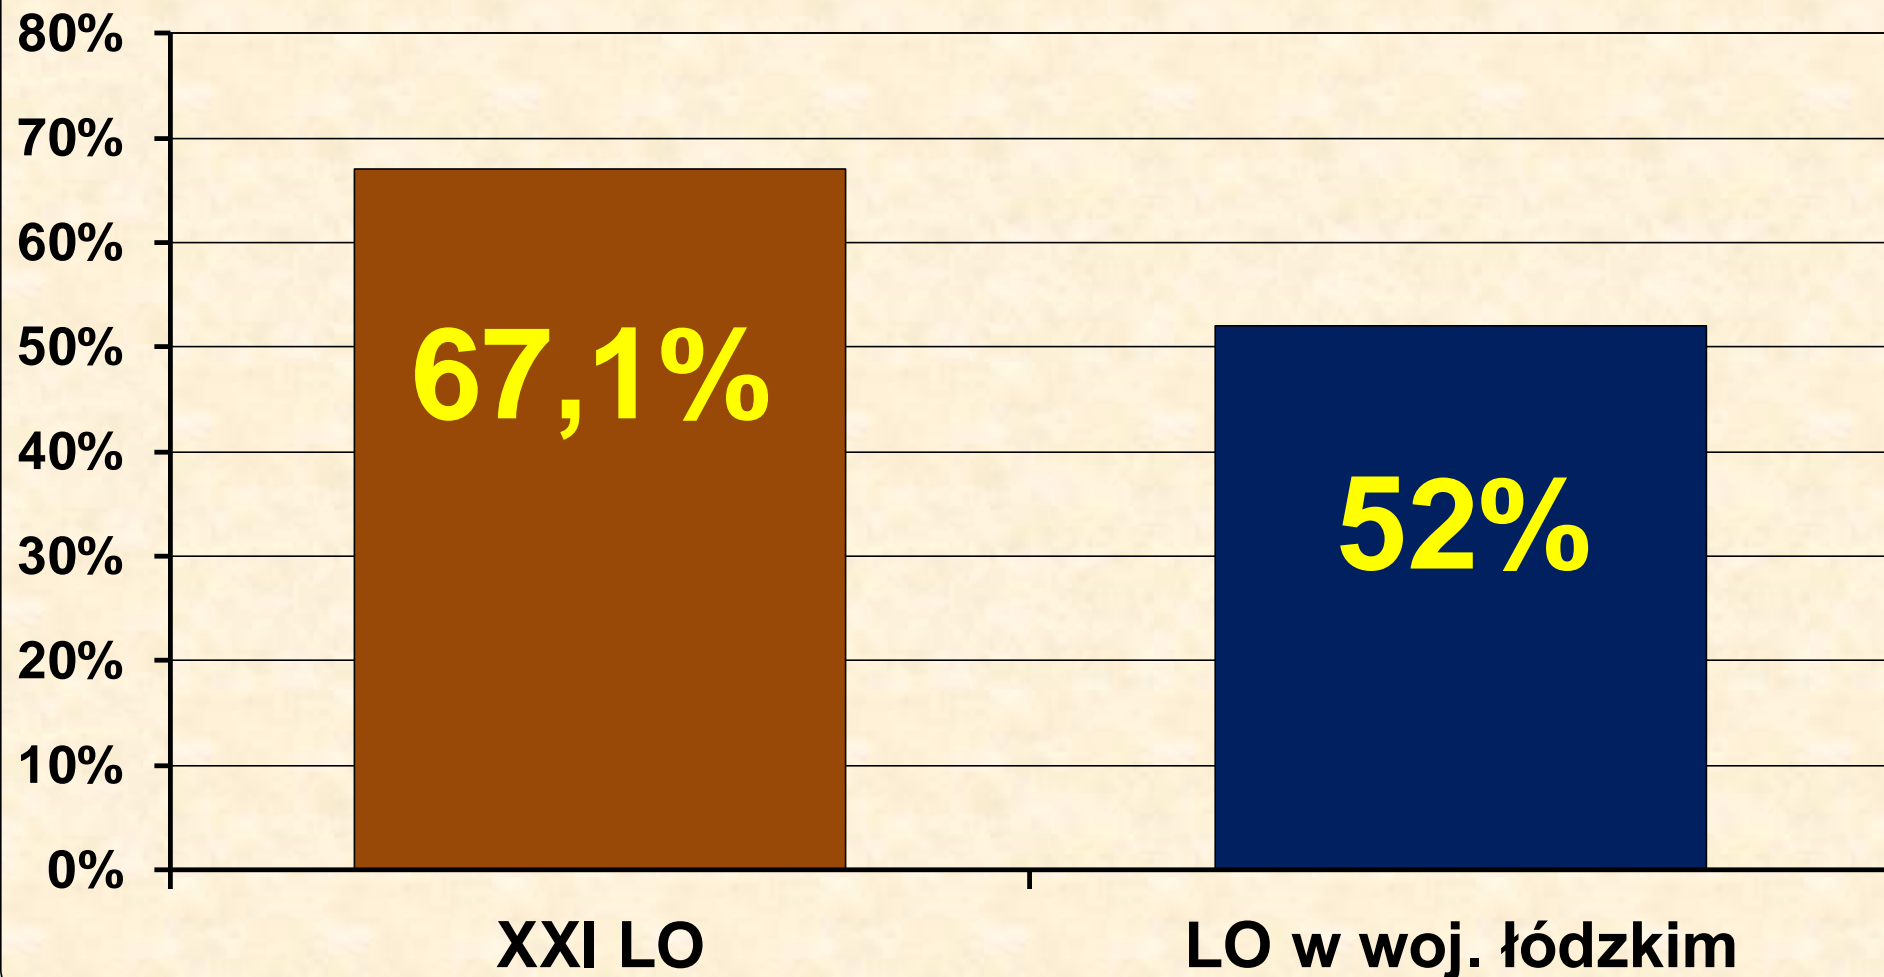

WYNIKI ŚREDNIE

JĘZYK ANGIELSKI poziom dwujęzyczny

NAJLEPSZE WYNIKI ŚREDNIE W WOJEWÓDZTWIE ŁÓDZKIM w %

HISTORIA

Poziom rozszerzony (zdawało 13 uczniów)

WYNIKI ŚREDNIE

HISTORIA

NAJLEPSZE WYNIKI ŚREDNIE W WOJEWÓDZTWIE ŁÓDZKIM w %

HISTORIA poziom rozszerzony

NAJLEPSZE WYNIKI ŚREDNIE W ŁODZI w %

MATEMATYKA

Poziom rozszerzony (zdawało 69 uczniów)

WYNIKI ŚREDNIE

MATEMATYKA

NAJLEPSZE WYNIKI ŚREDNIE W WOJEWÓDZTWIE ŁÓDZKIM w %

MATEMATYKA poziom rozszerzony

NAJLEPSZE WYNIKI ŚREDNIE W ŁODZI w %

FIZYKA

Poziom rozszerzony (zdawało 10 uczniów)

WYNIKI ŚREDNIE

FIZYKA

NAJLEPSZE WYNIKI ŚREDNIE W WOJEWÓDZTWIE ŁÓDZKIM w %

FIZYKA poziom rozszerzony

NAJLEPSZE WYNIKI ŚREDNIE W ŁODZI w %