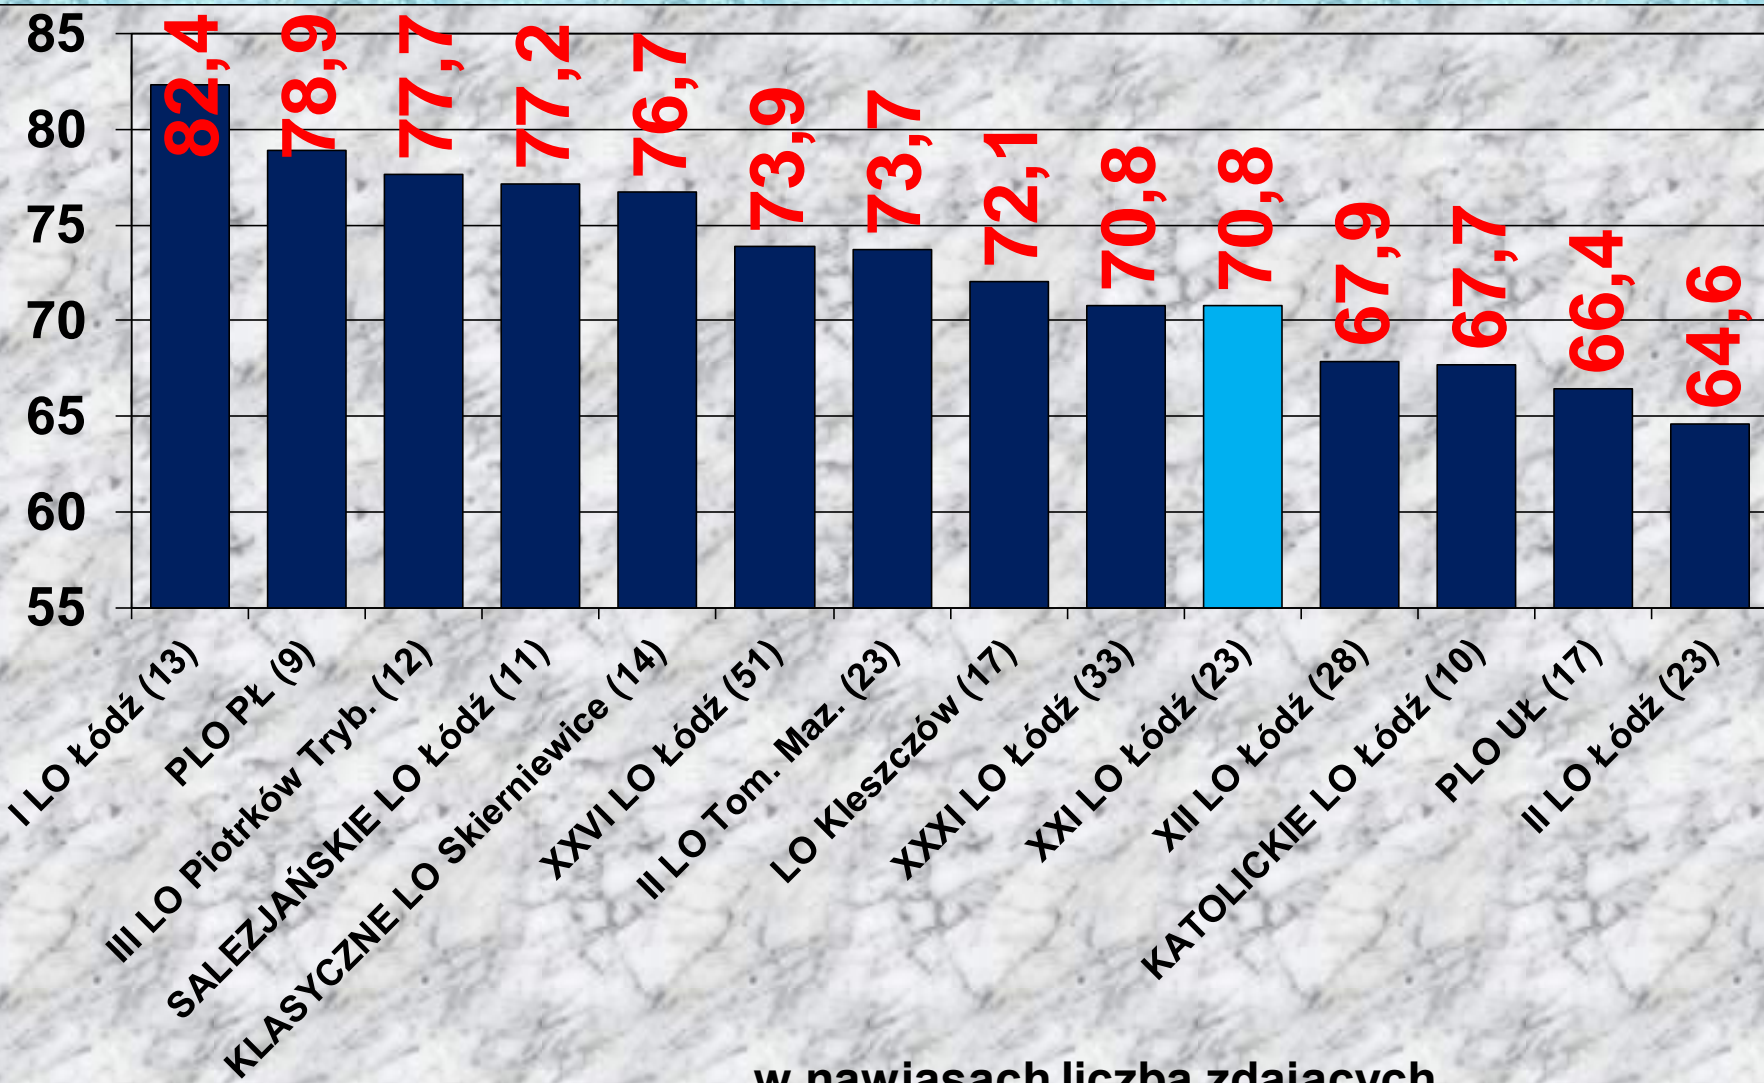

Poziom rozszerzony

(zdawało 27 uczniów)

XXI LO

LO w woj. łódzkim

WYNIKI ŚREDNIE

CHEMIA

NAJLEPSZE WYNIKI ŚREDNIE W WOJEWÓDZTWIE ŁÓDZKIM w %

CHEMIA poziom rozszerzony

NAJLEPSZE WYNIKI ŚREDNIE W ŁODZI w %

GEOGRAFIA

Poziom rozszerzony (zdawało 23 uczniów)

WYNIKI ŚREDNIE

GEOGRAFIA

NAJLEPSZE WYNIKI ŚREDNIE W WOJEWÓDZTWIE ŁÓDZKIM w %

GEOGRAFIA poziom rozszerzony

NAJLEPSZE WYNIKI ŚREDNIE W ŁODZI w %

EGZAMIN MATURALNY w XXI LO – 2024

poziom rozszerzony

PRZEDMIOT	MIEJSCE SZKOŁY w:	
	WOJEWÓDZTWIE	ŁODZI
JĘZYK POLSKI	19	10
JĘZYK ANGIELSKI	3	2
JĘZYK ANGIELSKI (DJ)	7	7

EGZAMIN MATURALNY w XXI LO – 2024

poziom rozszerzony

PRZEDMIOT	MIEJSCE SZKOŁY w:	
	WOJEWÓDZTWIE	ŁODZI
HISTORIA	5	3
MATEMATYKA	7	5
FIZYKA	6	3

EGZAMIN MATURALNY w XXI LO – 2024

poziom rozszerzony

PRZEDMIOT	MIEJSCE SZKOŁY w:	
	WOJEWÓDZTWIE	ŁODZI
BIOLOGIA	4	3
CHEMIA	3	2
GEOGRAFIA	10	6