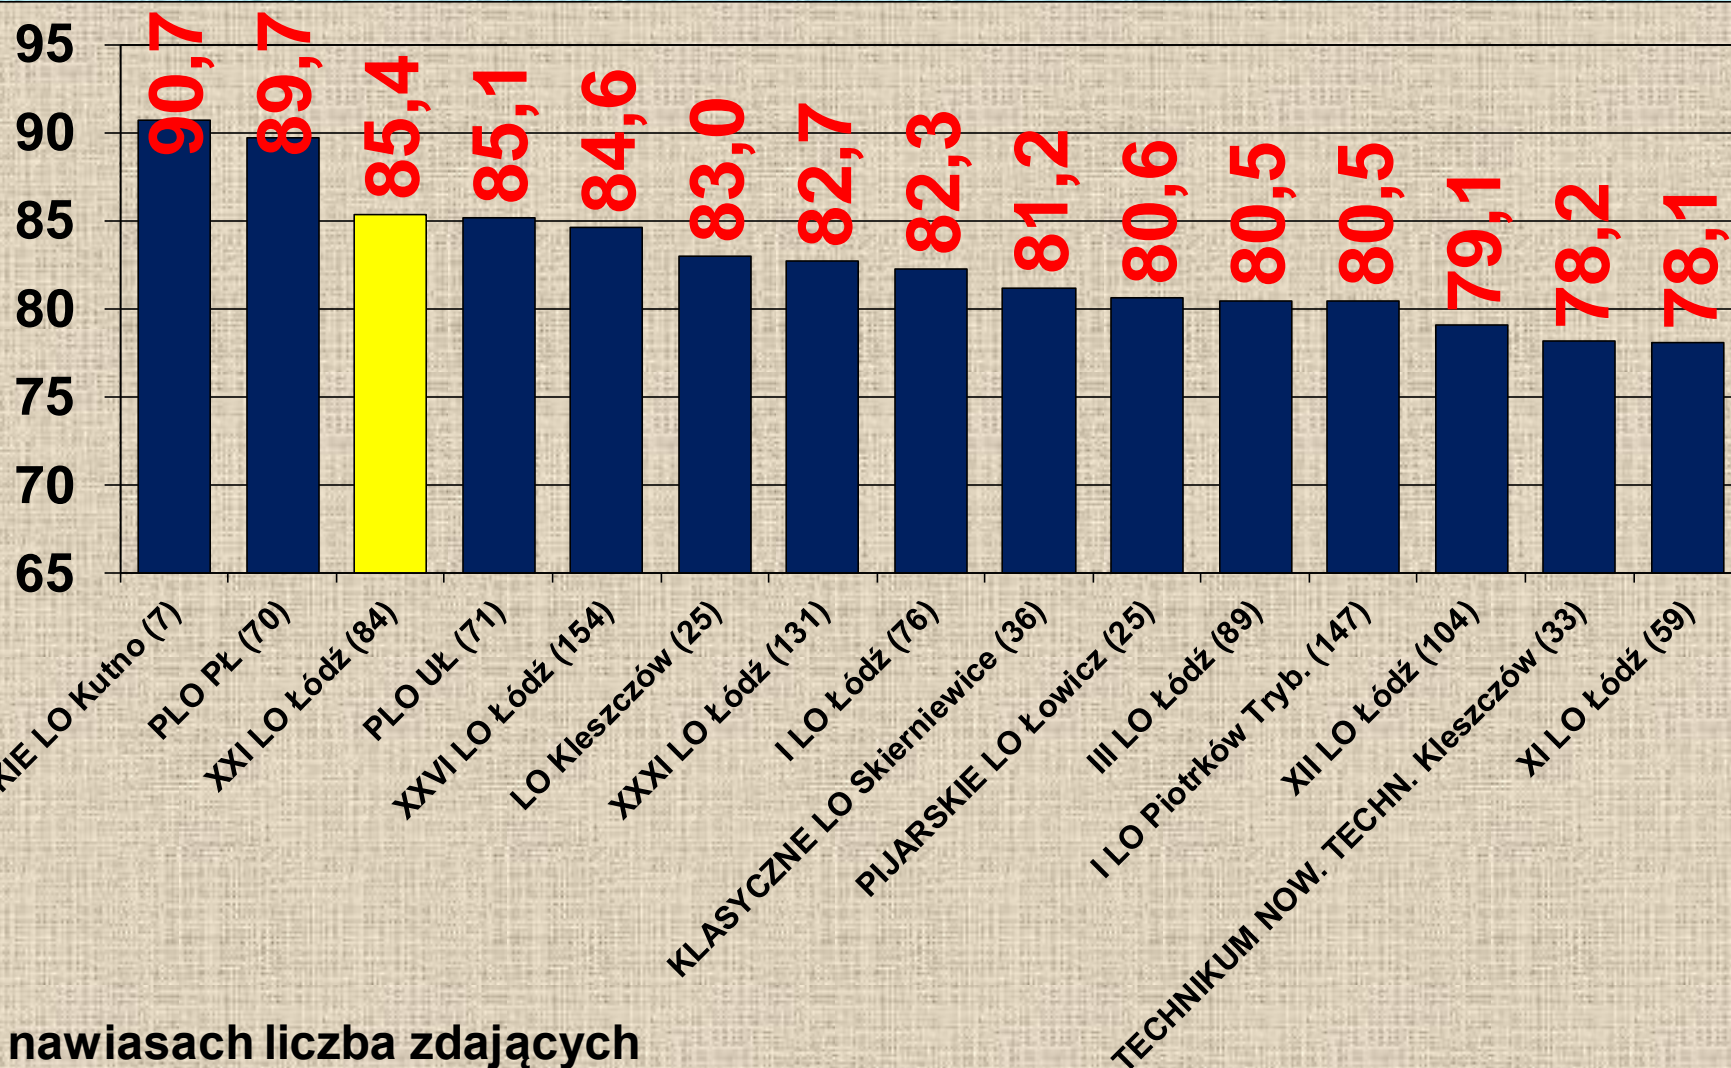

PRZEDMIOT	MIEJSCE SZKOŁY w:	
	WOJEWÓDZTWIE	ŁODZI
JĘZYK POLSKI	3	2
JĘZYK ANGIELSKI	3	2
MATEMATYKA	7	4

**POZIOM
ROZSZERZONY**

JĘZYK POLSKI

Poziom rozszerzony (zdawało 43 uczniów)

WYNIKI ŚREDNIE

JĘZYK POLSKI poziom rozszerzony

NAJLEPSZE WYNIKI ŚREDNIE W

WOJEWÓDZTWIE ŁÓDZKIM w %

JĘZYK POLSKI poziom rozszerzony

NAJLEPSZE WYNIKI ŚREDNIE W ŁODZI w %

JĘZYK ANGIELSKI

Poziom rozszerzony (zdawało 84 uczniów)

WYNIKI ŚREDNIE

JĘZYK ANGIELSKI poziom rozszerzony

NAJLEPSZE WYNIKI ŚREDNIE W WOJEWÓDZTWIE ŁÓDZKIM w %

w nawiasach liczba zdających

JĘZYK ANGIELSKI poziom rozszerzony

NAJLEPSZE WYNIKI ŚREDNIE W ŁODZI w %

JĘZYK ANGIELSKI

Poziom dwujęzyczny (zdawało 18 uczniów)

WYNIKI ŚREDNIE

JĘZYK ANGIELSKI poziom dwujęzyczny

NAJLEPSZE WYNIKI ŚREDNIE W WOJEWÓDZTWIE ŁÓDZKIM w %

HISTORIA

Poziom rozszerzony (zdawało 13 uczniów)

WYNIKI ŚREDNIE

HISTORIA

NAJLEPSZE WYNIKI ŚREDNIE W WOJEWÓDZTWIE ŁÓDZKIM w %