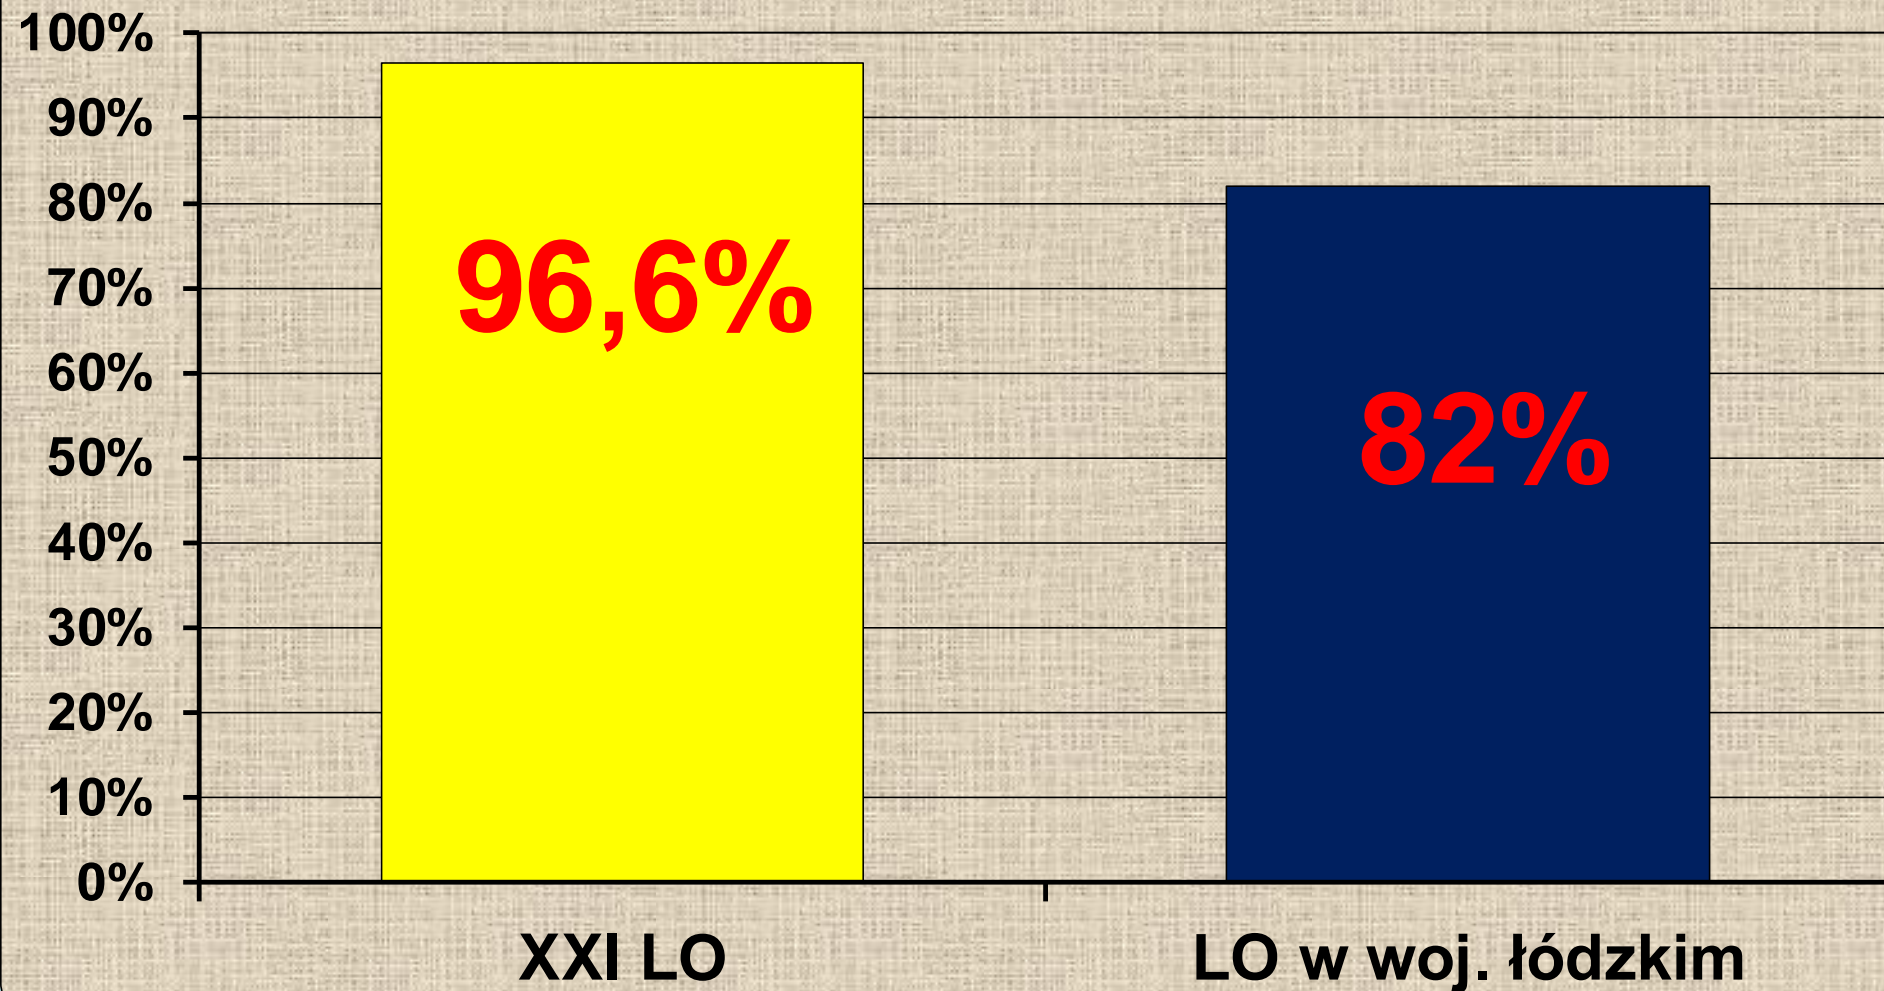

JĘZYK ANGIELSKI

Poziom podstawowy (zdawało 104 uczniów)

WYNIKI ŚREDNIE