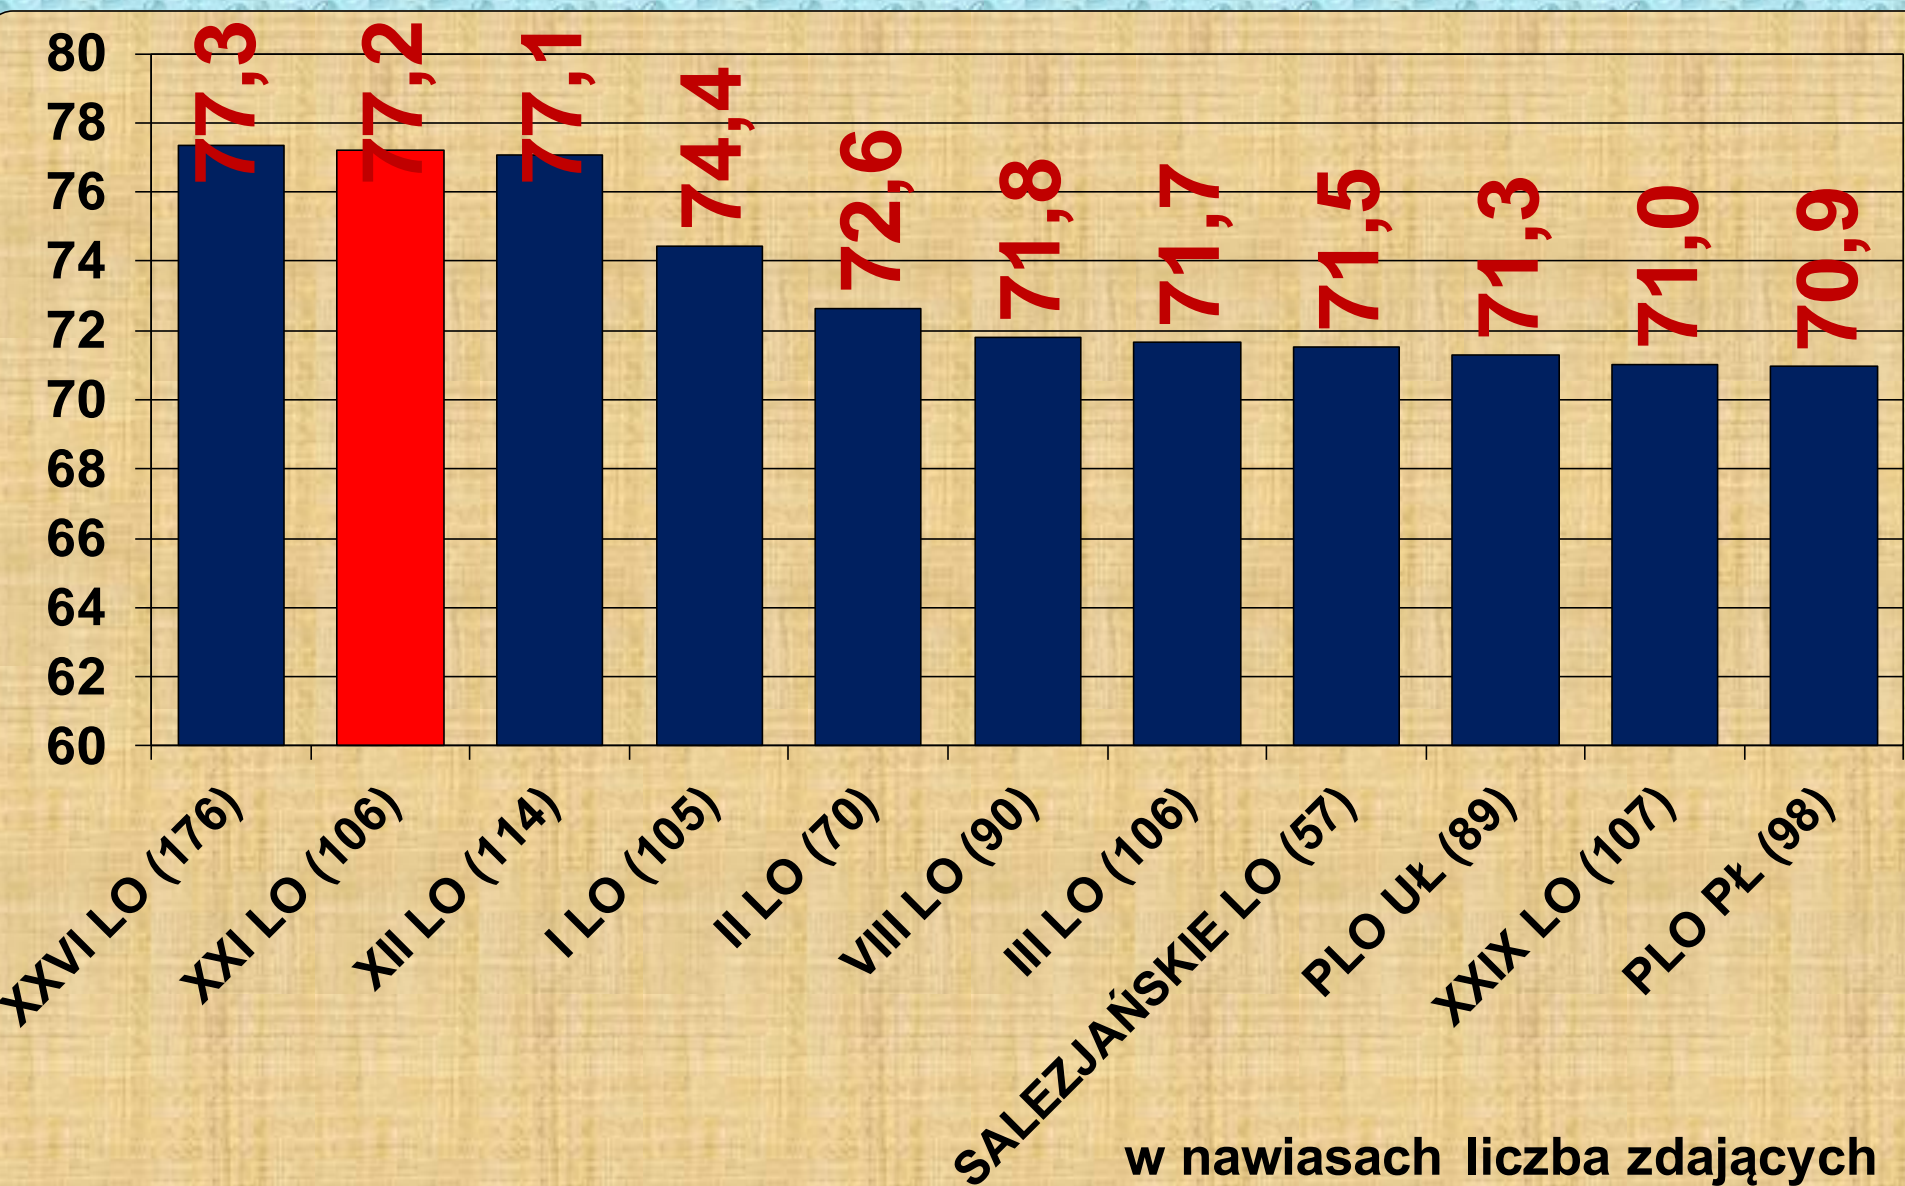

W zestawieniu wyników szkół uwzględniono szkoły, w których liczba uczniów zdających dany przedmiot wynosiła co najmniej 5.

Prezentacja nie obejmuje:

- wyników absolwentów z lat wcześniejszych, którzy pisali ponownie egzamin w maju 2024 roku,
- wyników absolwentów, którzy w ogóle nie przystąpili do egzaminu.

Do egzaminu maturalnego przystąpiło

106 absolwentów z 2024 roku.

POZIOM PODSTAWOWY

JĘZYK POLSKI

Poziom podstawowy (zdawało 106 uczniów)

WYNIKI ŚREDNIE

JĘZYK POLSKI poziom podstawowy

NAJLEPSZE WYNIKI ŚREDNIE W
WOJEWÓDZTWIE ŁÓDZKIM w %

JĘZYK POLSKI poziom podstawowy

NAJLEPSZE WYNIKI ŚREDNIE W ŁODZI w %

JĘZYK ANGIELSKI

Poziom podstawowy (zdawało 104 uczniów)

WYNIKI ŚREDNIE

JĘZYK ANGIELSKI poziom podstawowy

NAJLEPSZE WYNIKI ŚREDNIE W WOJEWÓDZTWIE ŁÓDZKIM w %