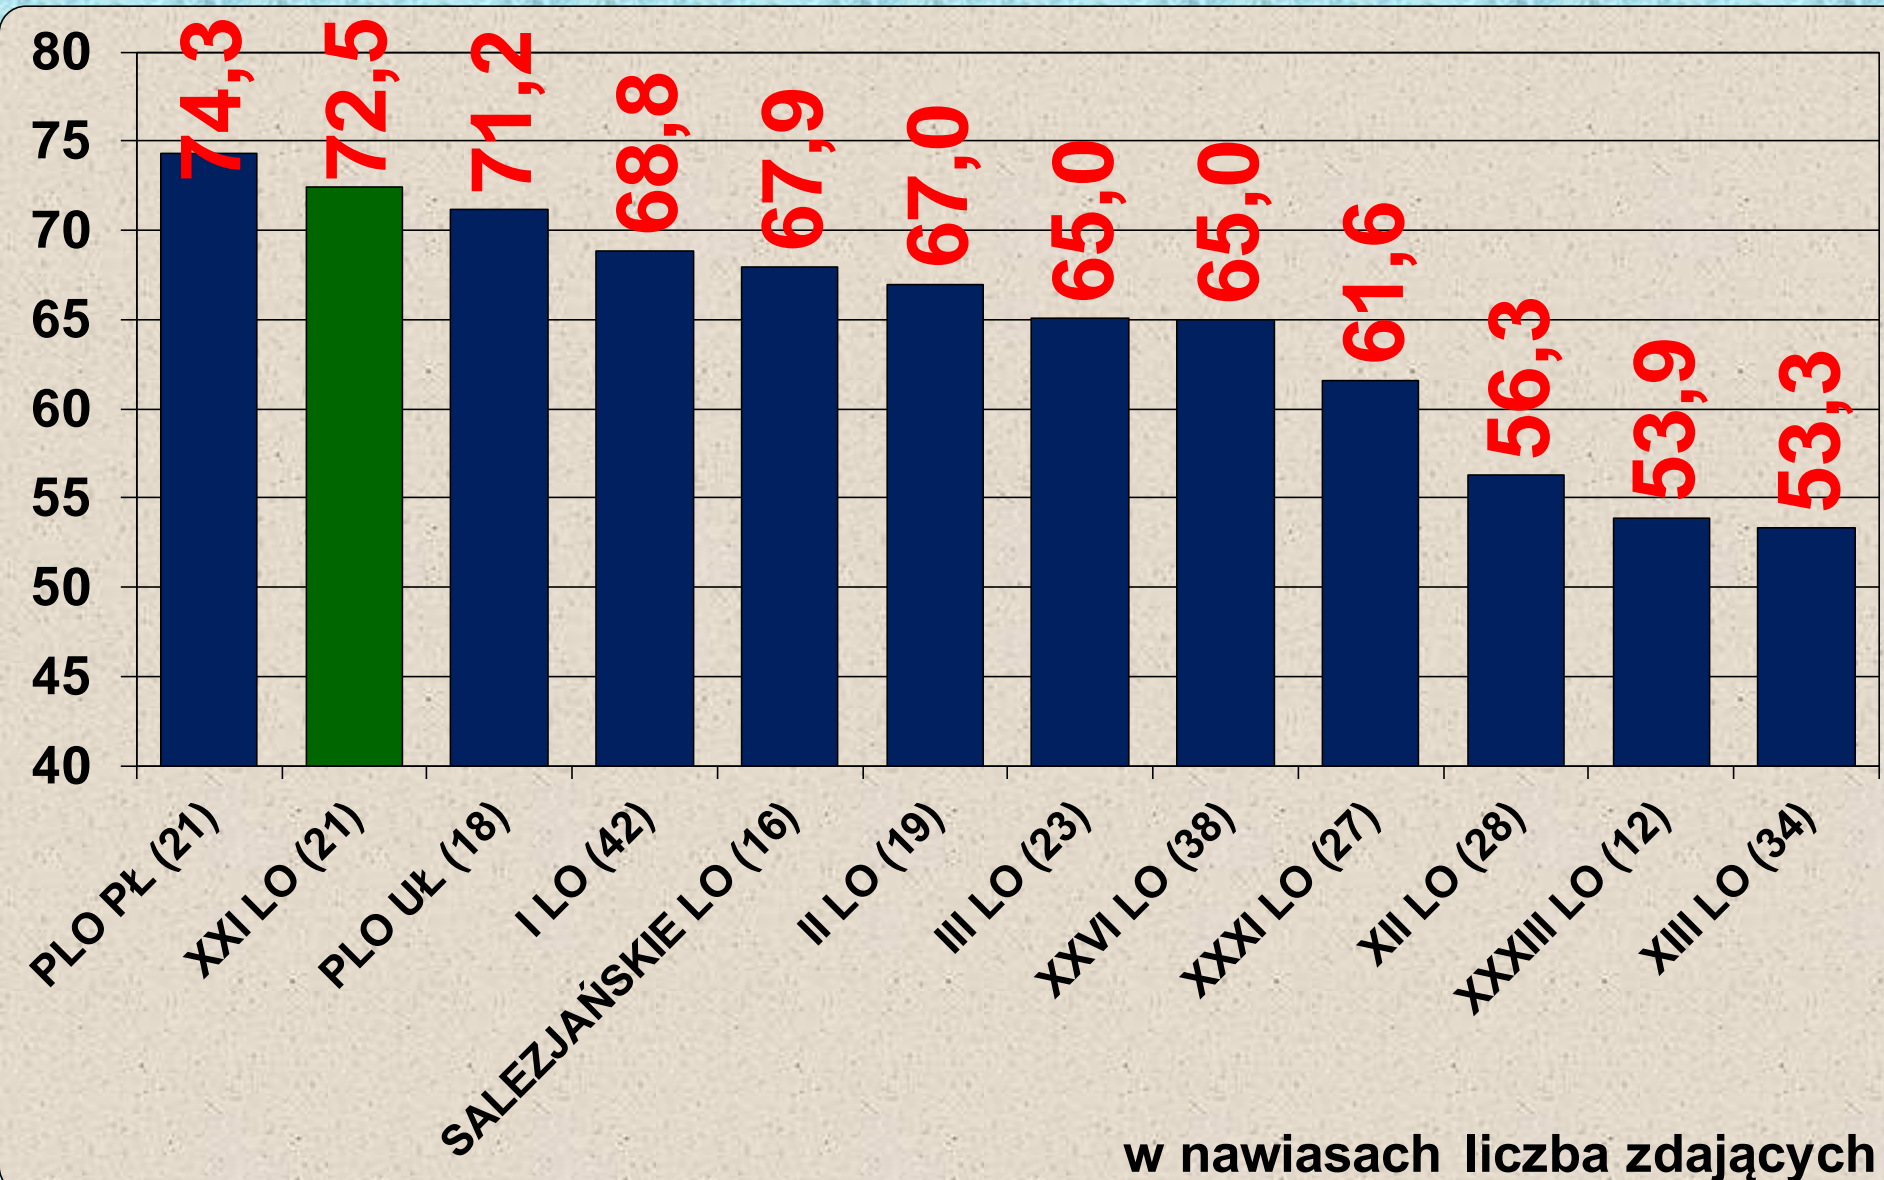

HISTORIA poziom rozszerzony

NAJLEPSZE WYNIKI ŚREDNIE W ŁODZI w %

MATEMATYKA

Poziom rozszerzony (zdawało 69 uczniów)

WYNIKI ŚREDNIE

MATEMATYKA

NAJLEPSZE WYNIKI ŚREDNIE W WOJEWÓDZTWIE ŁÓDZKIM w %

MATEMATYKA poziom rozszerzony

NAJLEPSZE WYNIKI ŚREDNIE W ŁODZI w %

FIZYKA

Poziom rozszerzony (zdawało 10 uczniów)

WYNIKI ŚREDNIE

FIZYKA

NAJLEPSZE WYNIKI ŚREDNIE W WOJEWÓDZTWIE ŁÓDZKIM w %

FIZYKA poziom rozszerzony

NAJLEPSZE WYNIKI ŚREDNIE W ŁODZI w %

BIOLOGIA

Poziom rozszerzony (zdawało 21 uczniów)

WYNIKI ŚREDNIE

BIOLOGIA

NAJLEPSZE WYNIKI ŚREDNIE W WOJEWÓDZTWIE ŁÓDZKIM w %

BIOLOGIA poziom rozszerzony

NAJLEPSZE WYNIKI ŚREDNIE W ŁODZI w %

CHEMIA

Poziom rozszerzony

(zdawało 27 uczniów)

XXI LO

LO w woj. łódzkim

WYNIKI ŚREDNIE

CHEMIA

NAJLEPSZE WYNIKI ŚREDNIE W WOJEWÓDZTWIE ŁÓDZKIM w %

CHEMIA poziom rozszerzony