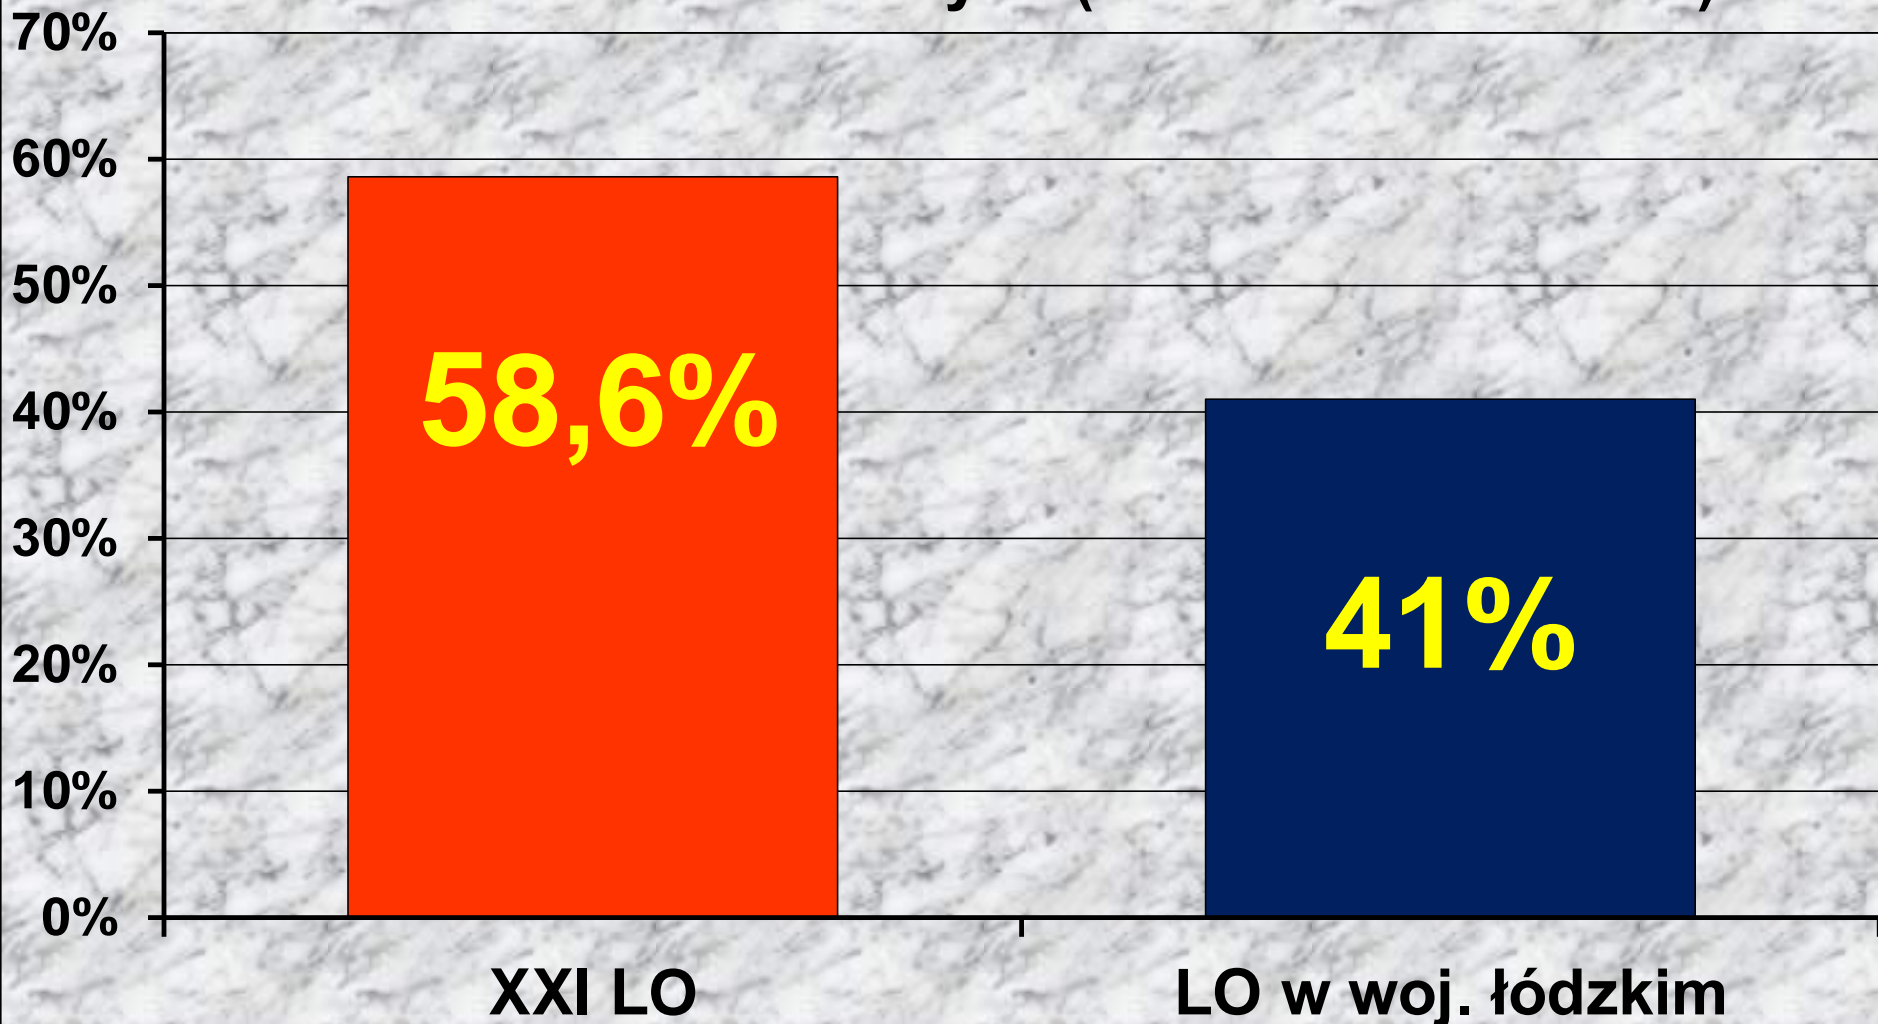

WYNIKI ŚREDNIE

JĘZYK ANGIELSKI poziom dwujęzyczny

NAJLEPSZE WYNIKI ŚREDNIE W WOJEWÓDZTWIE ŁÓDZKIM w %

HISTORIA

Poziom rozszerzony (zdawało 13 uczniów)

WYNIKI ŚREDNIE

HISTORIA

NAJLEPSZE WYNIKI ŚREDNIE W WOJEWÓDZTWIE ŁÓDZKIM w %

HISTORIA poziom rozszerzony

NAJLEPSZE WYNIKI ŚREDNIE W ŁODZI w %

MATEMATYKA

Poziom rozszerzony (zdawało 69 uczniów)

WYNIKI ŚREDNIE

MATEMATYKA

NAJLEPSZE WYNIKI ŚREDNIE W WOJEWÓDZTWIE ŁÓDZKIM w %

MATEMATYKA poziom rozszerzony