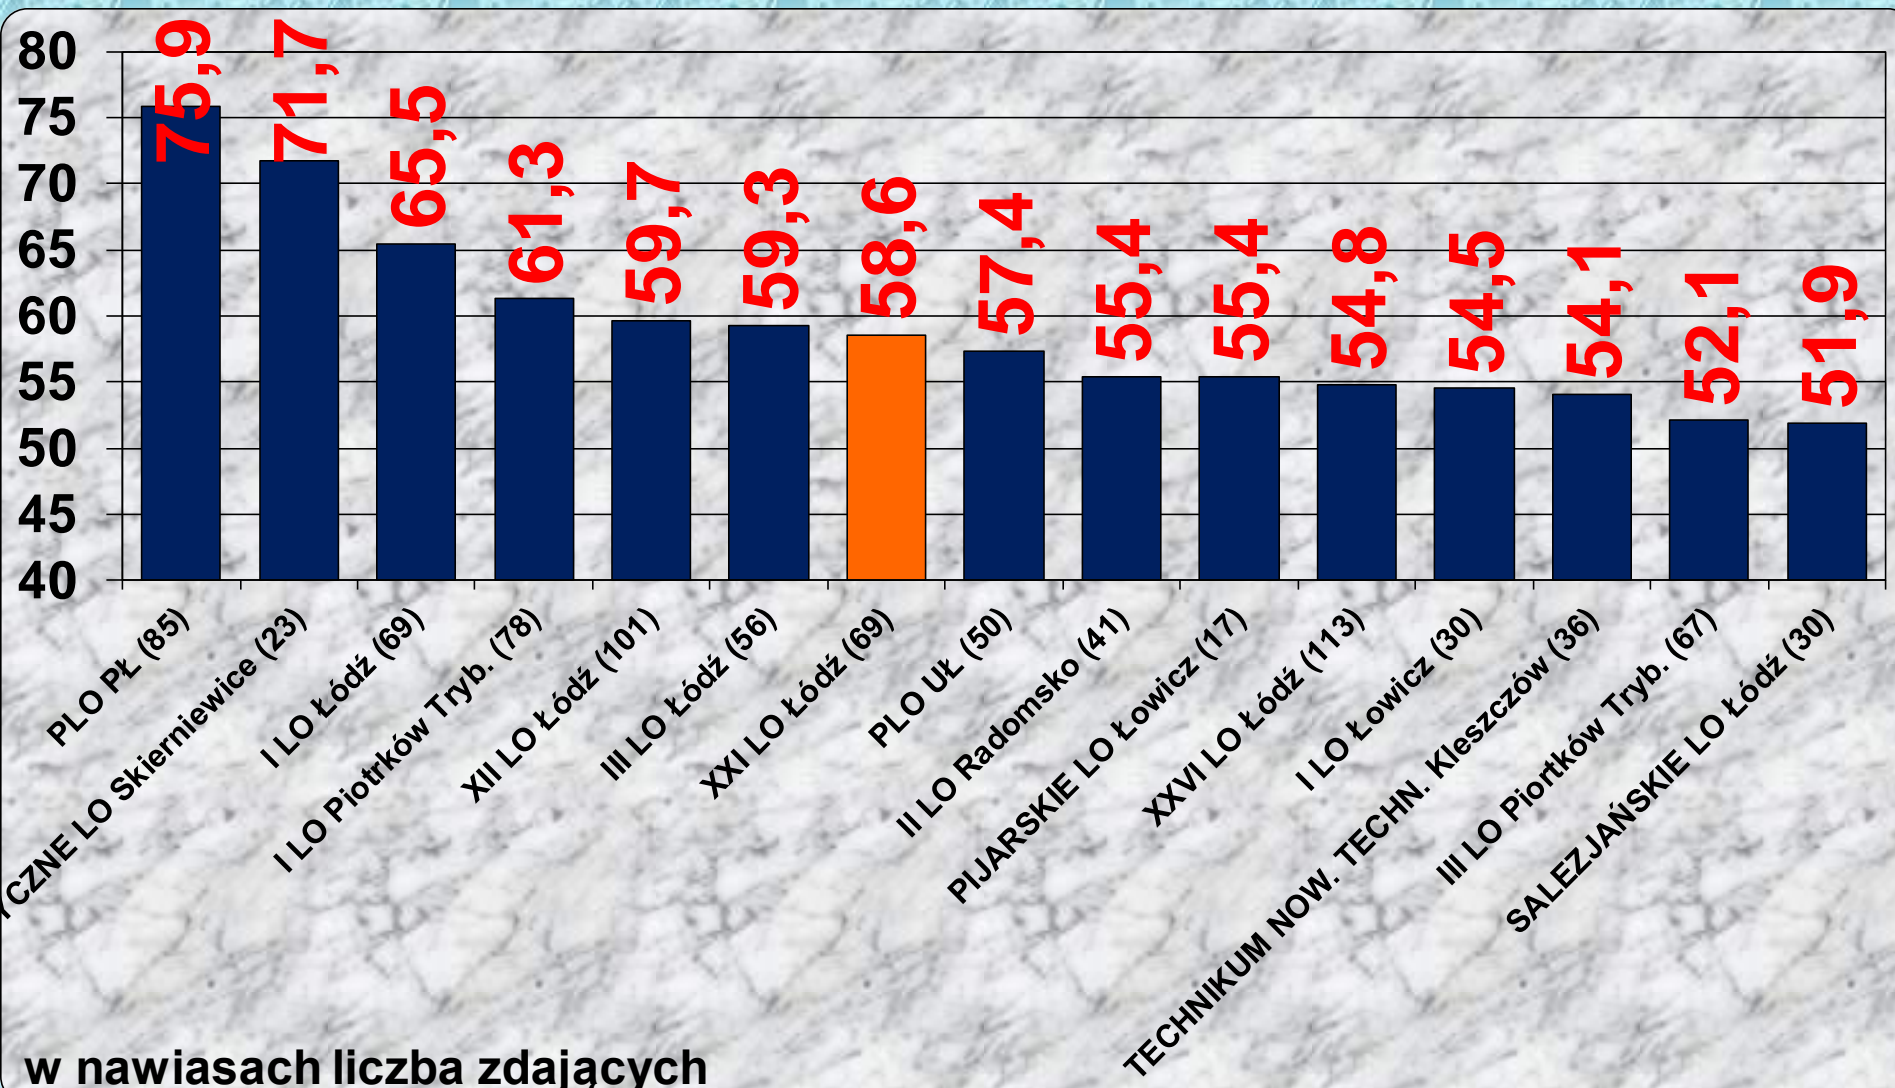

WYNIKI ŚREDNIE

JĘZYK ANGIELSKI poziom dwujęzyczny

NAJLEPSZE WYNIKI ŚREDNIE W WOJEWÓDZTWIE ŁÓDZKIM w %

HISTORIA

Poziom rozszerzony (zdawało 13 uczniów)

WYNIKI ŚREDNIE

HISTORIA

NAJLEPSZE WYNIKI ŚREDNIE W WOJEWÓDZTWIE ŁÓDZKIM w %

HISTORIA poziom rozszerzony

NAJLEPSZE WYNIKI ŚREDNIE W ŁODZI w %

MATEMATYKA

Poziom rozszerzony (zdawało 69 uczniów)

WYNIKI ŚREDNIE

MATEMATYKA

NAJLEPSZE WYNIKI ŚREDNIE W WOJEWÓDZTWIE ŁÓDZKIM w %

MATEMATYKA poziom rozszerzony

NAJLEPSZE WYNIKI ŚREDNIE W ŁODZI w %

FIZYKA

Poziom rozszerzony (zdawało 10 uczniów)

WYNIKI ŚREDNIE

FIZYKA

NAJLEPSZE WYNIKI ŚREDNIE W WOJEWÓDZTWIE ŁÓDZKIM w %

FIZYKA poziom rozszerzony

NAJLEPSZE WYNIKI ŚREDNIE W ŁODZI w %

BIOLOGIA

Poziom rozszerzony (zdawało 21 uczniów)

WYNIKI ŚREDNIE

BIOLOGIA

NAJLEPSZE WYNIKI ŚREDNIE W WOJEWÓDZTWIE ŁÓDZKIM w %

BIOLOGIA poziom rozszerzony

NAJLEPSZE WYNIKI ŚREDNIE W ŁODZI w %

CHEMIA