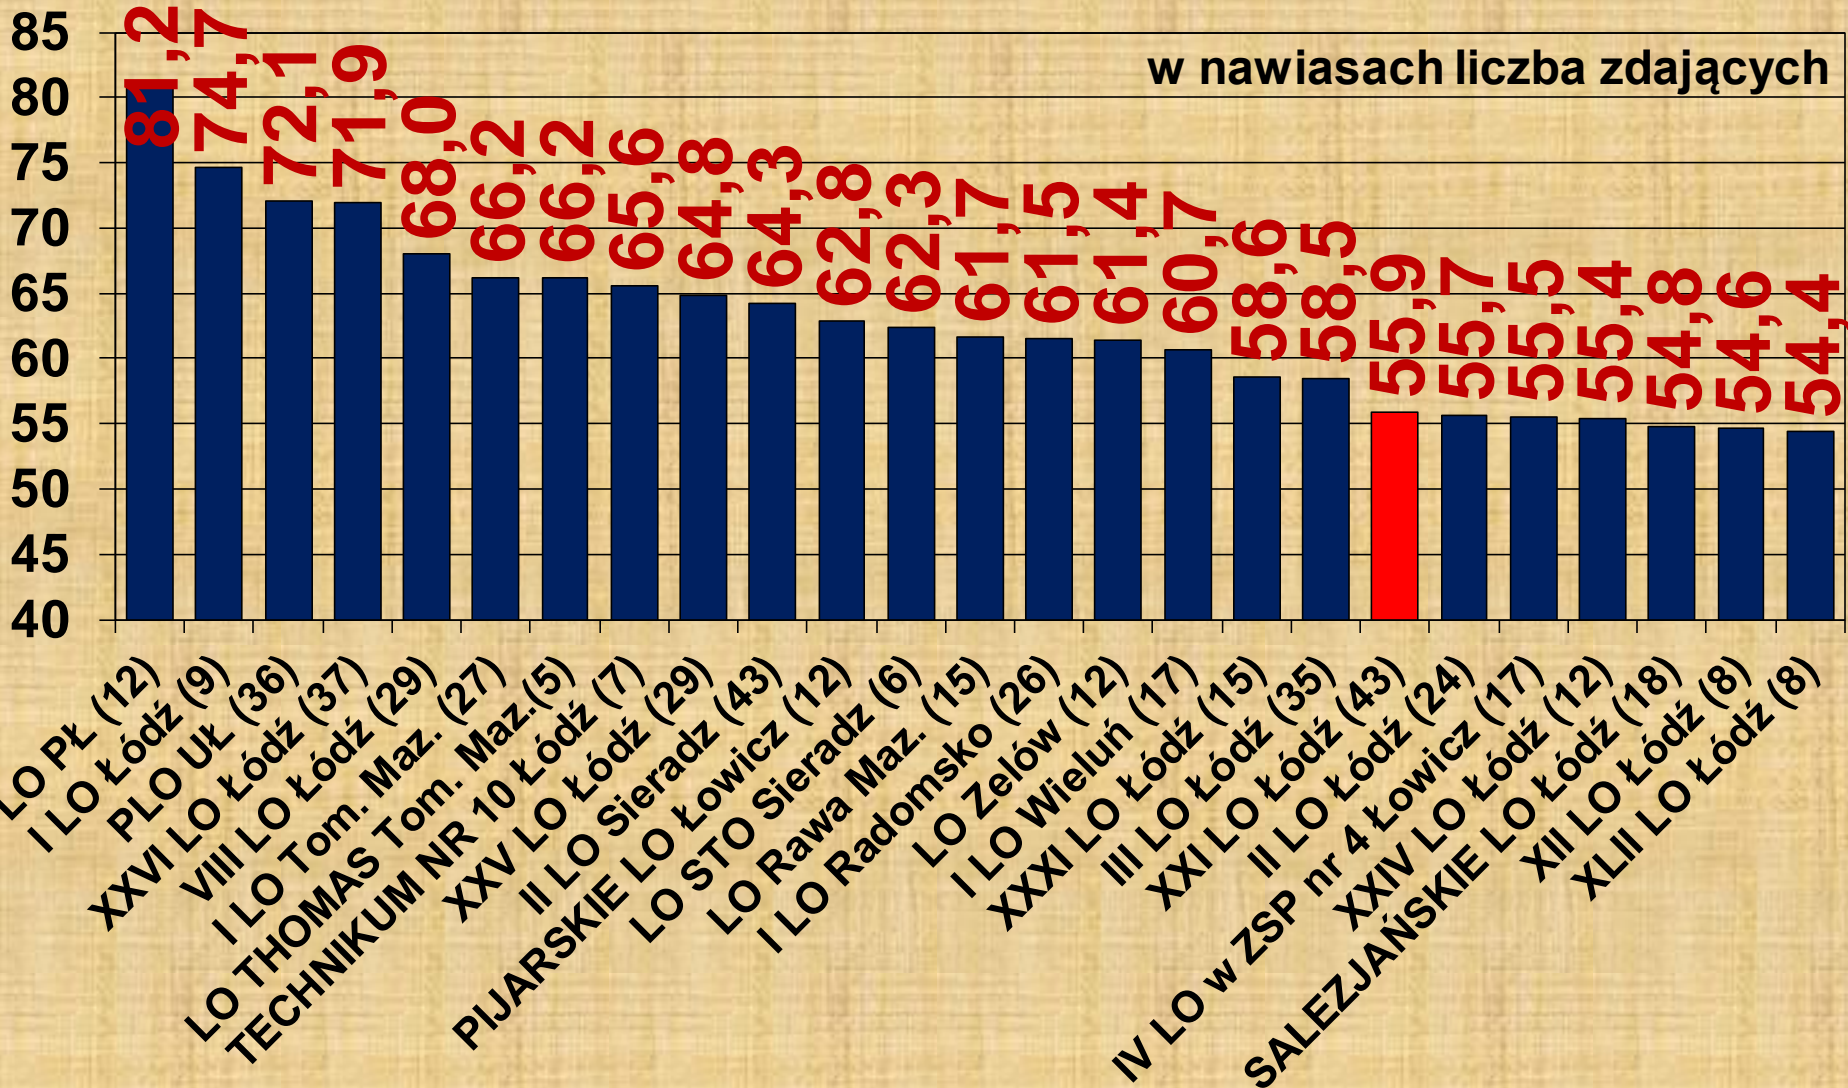

w nawiasach liczba zdających

MATEMATYKA poziom podstawowy

NAJLEPSZE WYNIKI ŚREDNIE W ŁODZI w %

**ZDAWALNOŚĆ PISEMNEGO
EGZAMINU MATURALNEGO
W XXI LO**

100 %

EGZAMIN MATURALNY w XXI LO – 2024

poziom podstawowy

PRZEDMIOT	MIEJSCE SZKOŁY w:	
	WOJEWÓDZTWIE	ŁODZI
JĘZYK POLSKI	3	2
JĘZYK ANGIELSKI	3	2
MATEMATYKA	7	4

**POZIOM
ROZSZERZONY**

JĘZYK POLSKI

Poziom rozszerzony (zdawało 43 uczniów)

WYNIKI ŚREDNIE

JĘZYK POLSKI poziom rozszerzony

NAJLEPSZE WYNIKI ŚREDNIE W

WOJEWÓDZTWIE ŁÓDZKIM w %

JĘZYK POLSKI poziom rozszerzony

NAJLEPSZE WYNIKI ŚREDNIE W ŁODZI w %

JĘZYK ANGIELSKI

Poziom rozszerzony (zdawało 84 uczniów)

WYNIKI ŚREDNIE

JĘZYK ANGIELSKI poziom rozszerzony