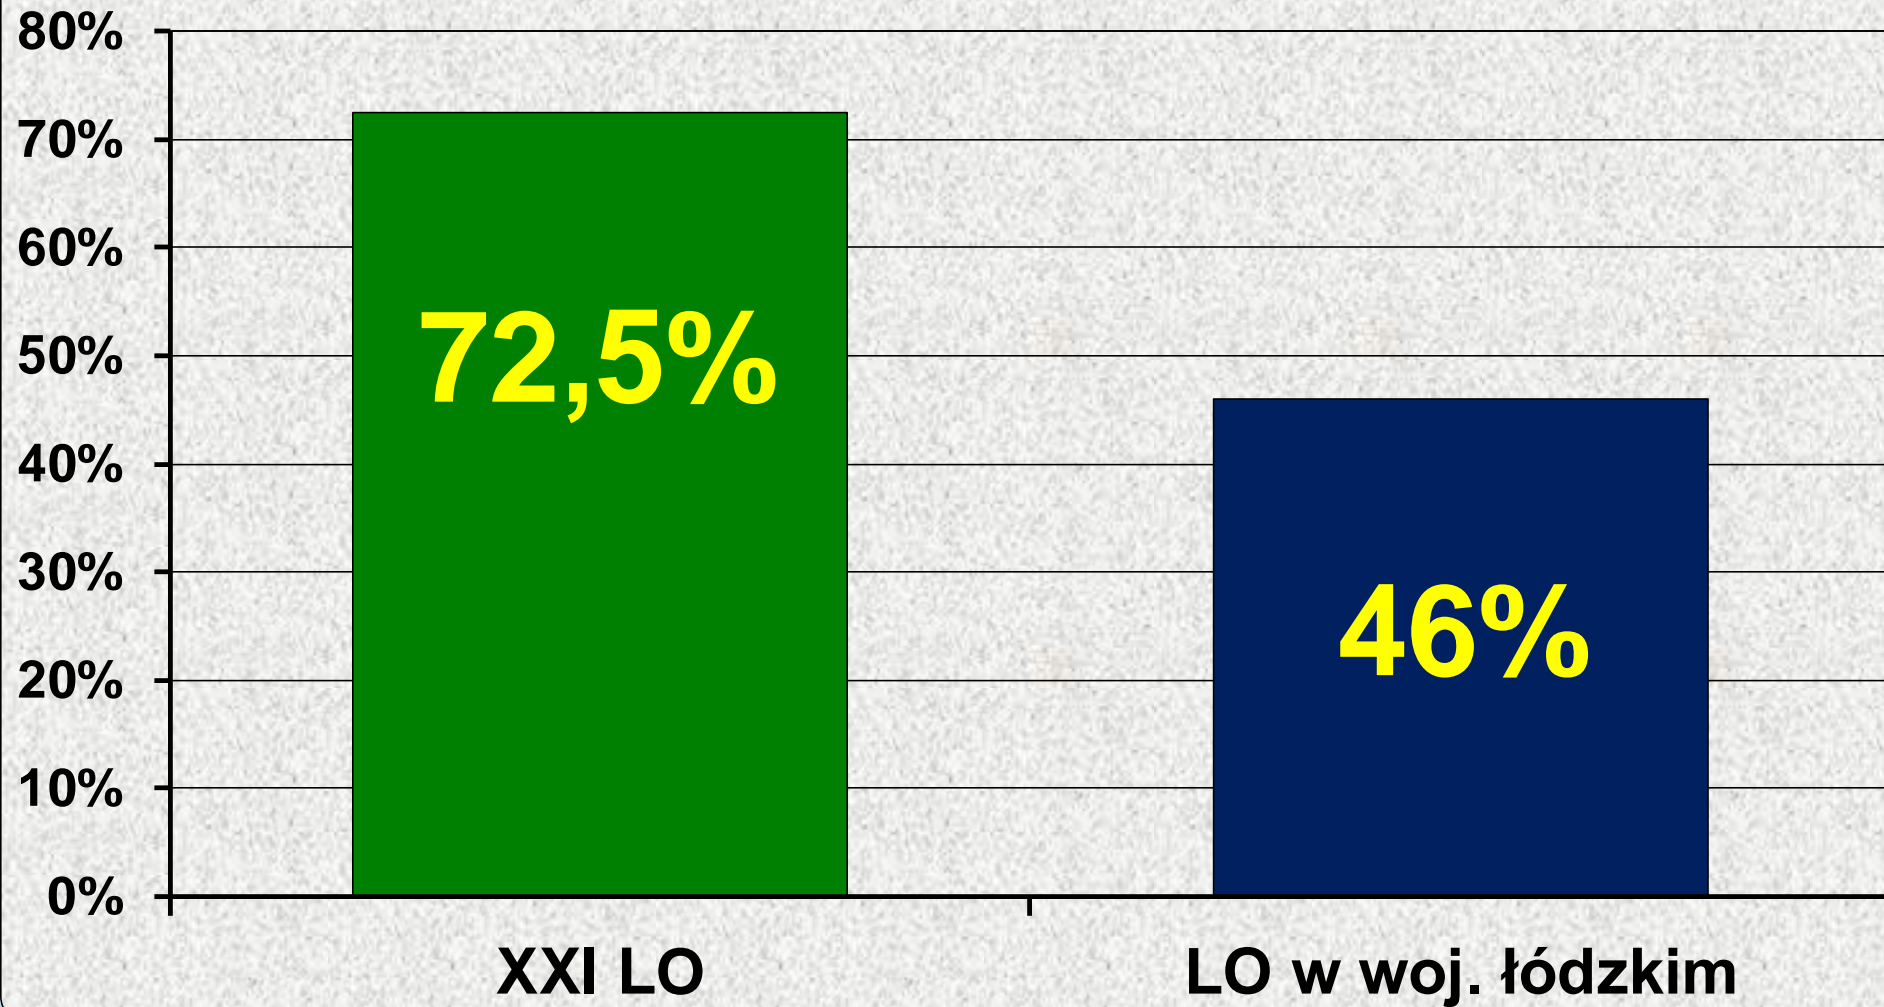

BIOLOGIA

Poziom rozszerzony (zdawało 21 uczniów)

WYNIKI ŚREDNIE