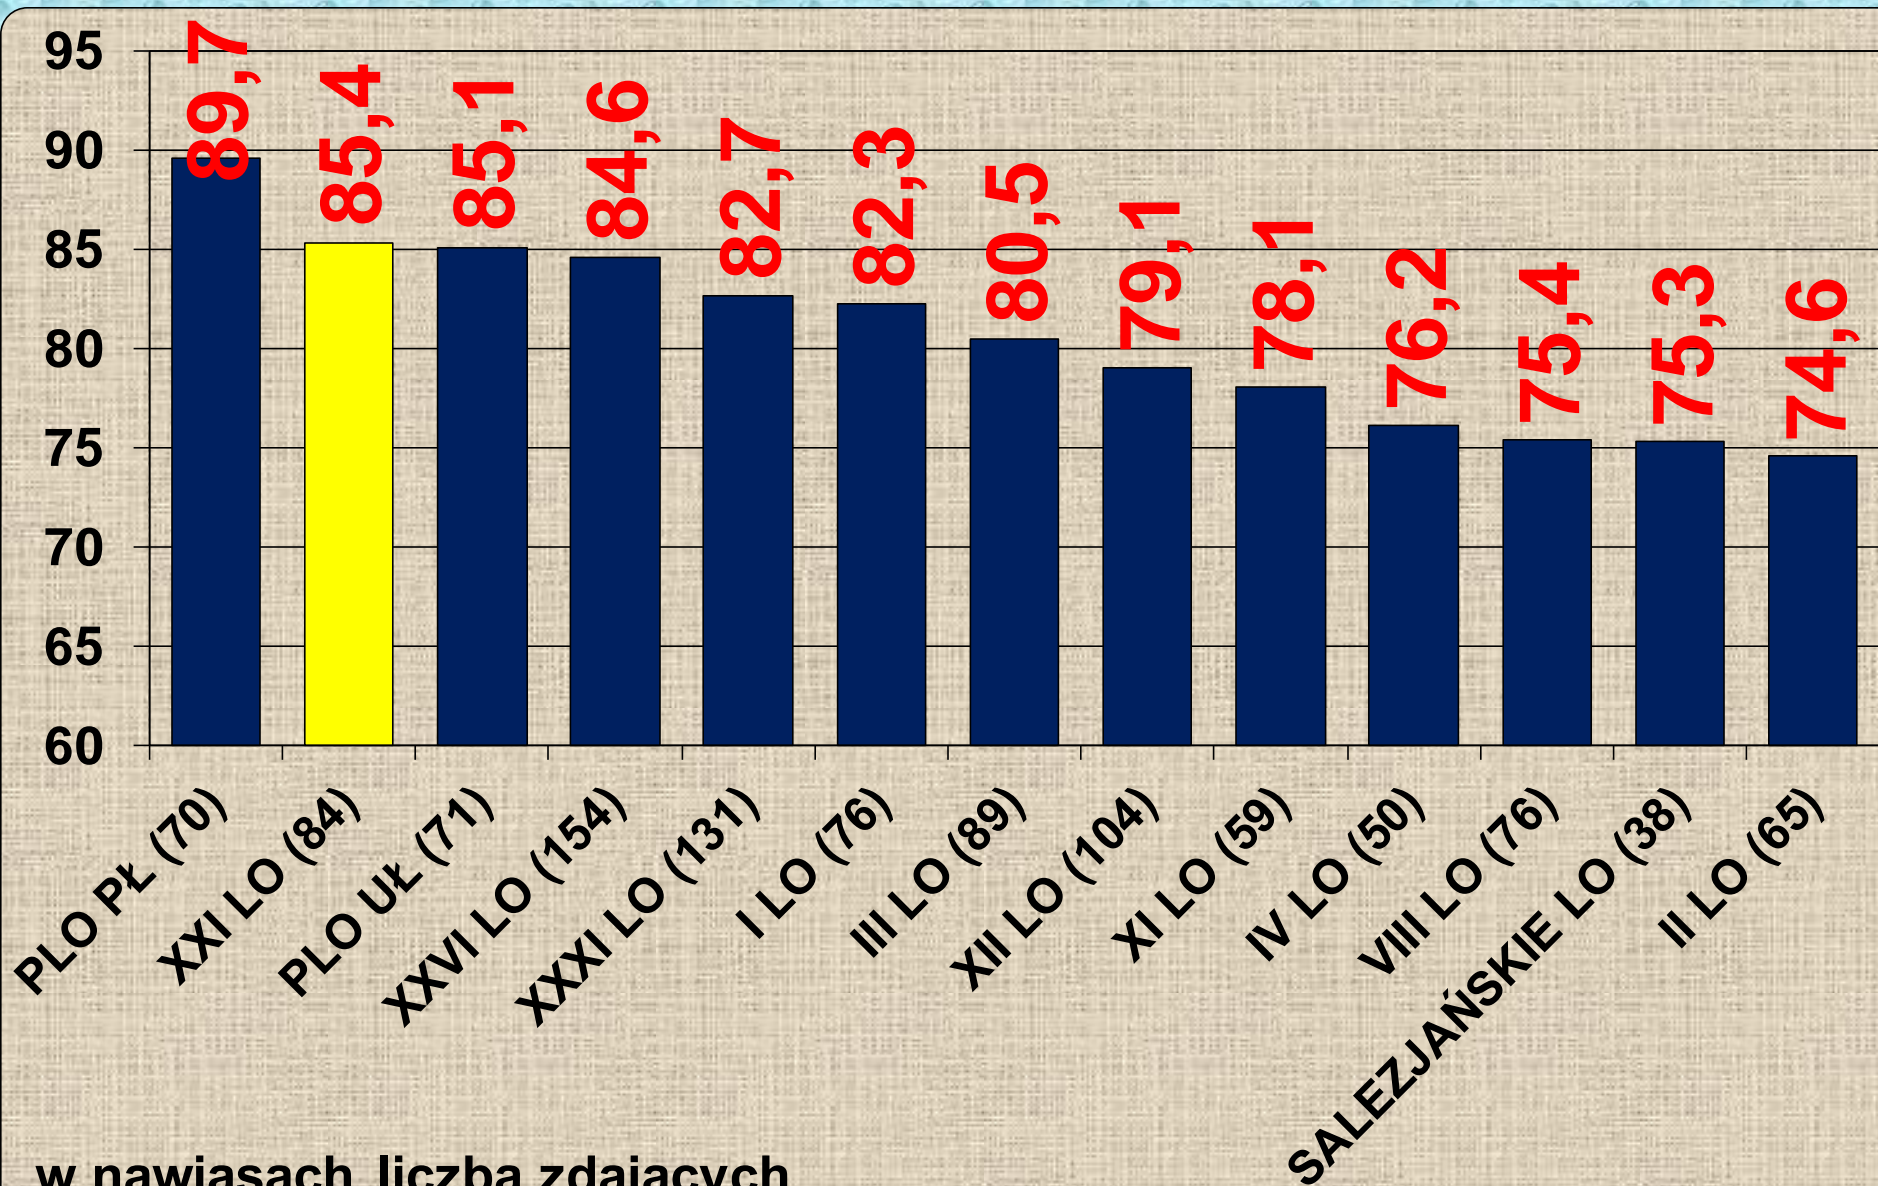

PRZEDMIOT	MIEJSCE SZKOŁY w:	
	WOJEWÓDZTWIE	ŁODZI
JĘZYK POLSKI	3	2
JĘZYK ANGIELSKI	3	2
MATEMATYKA	7	4

**POZIOM
ROZSZERZONY**

JĘZYK POLSKI

Poziom rozszerzony (zdawało 43 uczniów)

WYNIKI ŚREDNIE

JĘZYK POLSKI poziom rozszerzony

NAJLEPSZE WYNIKI ŚREDNIE W

WOJEWÓDZTWIE ŁÓDZKIM w %

JĘZYK POLSKI poziom rozszerzony

NAJLEPSZE WYNIKI ŚREDNIE W ŁODZI w %

JĘZYK ANGIELSKI

Poziom rozszerzony (zdawało 84 uczniów)

WYNIKI ŚREDNIE

JĘZYK ANGIELSKI poziom rozszerzony

NAJLEPSZE WYNIKI ŚREDNIE W WOJEWÓDZTWIE ŁÓDZKIM w %

w nawiasach liczba zdających

JĘZYK ANGIELSKI poziom rozszerzony

NAJLEPSZE WYNIKI ŚREDNIE W ŁODZI w %

JĘZYK ANGIELSKI

Poziom dwujęzyczny (zdawało 18 uczniów)

WYNIKI ŚREDNIE

JĘZYK ANGIELSKI poziom dwujęzyczny

NAJLEPSZE WYNIKI ŚREDNIE W WOJEWÓDZTWIE ŁÓDZKIM w %

HISTORIA

Poziom rozszerzony (zdawało 13 uczniów)

WYNIKI ŚREDNIE

HISTORIA

NAJLEPSZE WYNIKI ŚREDNIE W WOJEWÓDZTWIE ŁÓDZKIM w %