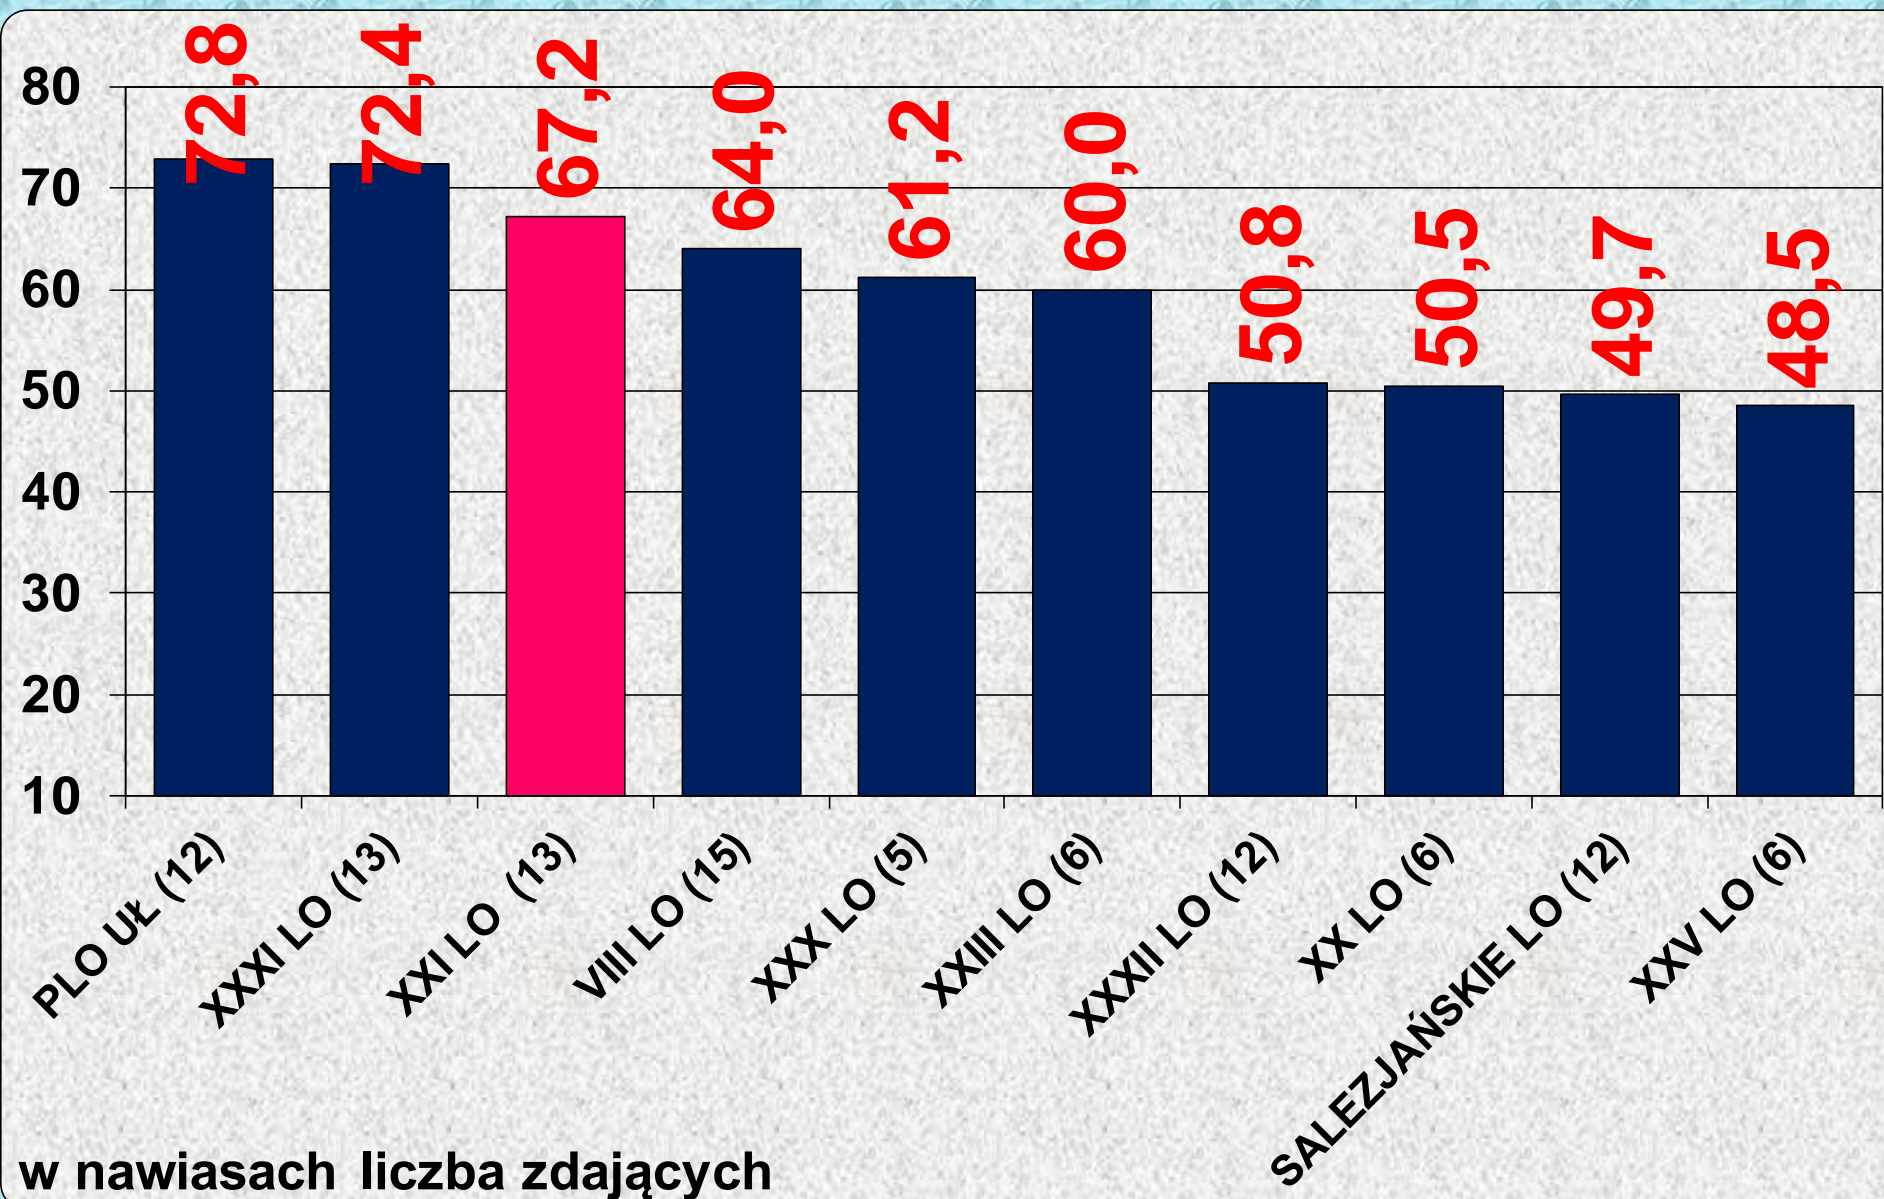

WYNIKI ŚREDNIE

JĘZYK ANGIELSKI poziom dwujęzyczny

NAJLEPSZE WYNIKI ŚREDNIE W WOJEWÓDZTWIE ŁÓDZKIM w %

HISTORIA

Poziom rozszerzony (zdawało 13 uczniów)

WYNIKI ŚREDNIE

HISTORIA

NAJLEPSZE WYNIKI ŚREDNIE W WOJEWÓDZTWIE ŁÓDZKIM w %

HISTORIA poziom rozszerzony

NAJLEPSZE WYNIKI ŚREDNIE W ŁODZI w %

MATEMATYKA

Poziom rozszerzony (zdawało 69 uczniów)

WYNIKI ŚREDNIE

MATEMATYKA

NAJLEPSZE WYNIKI ŚREDNIE W WOJEWÓDZTWIE ŁÓDZKIM w %

MATEMATYKA poziom rozszerzony