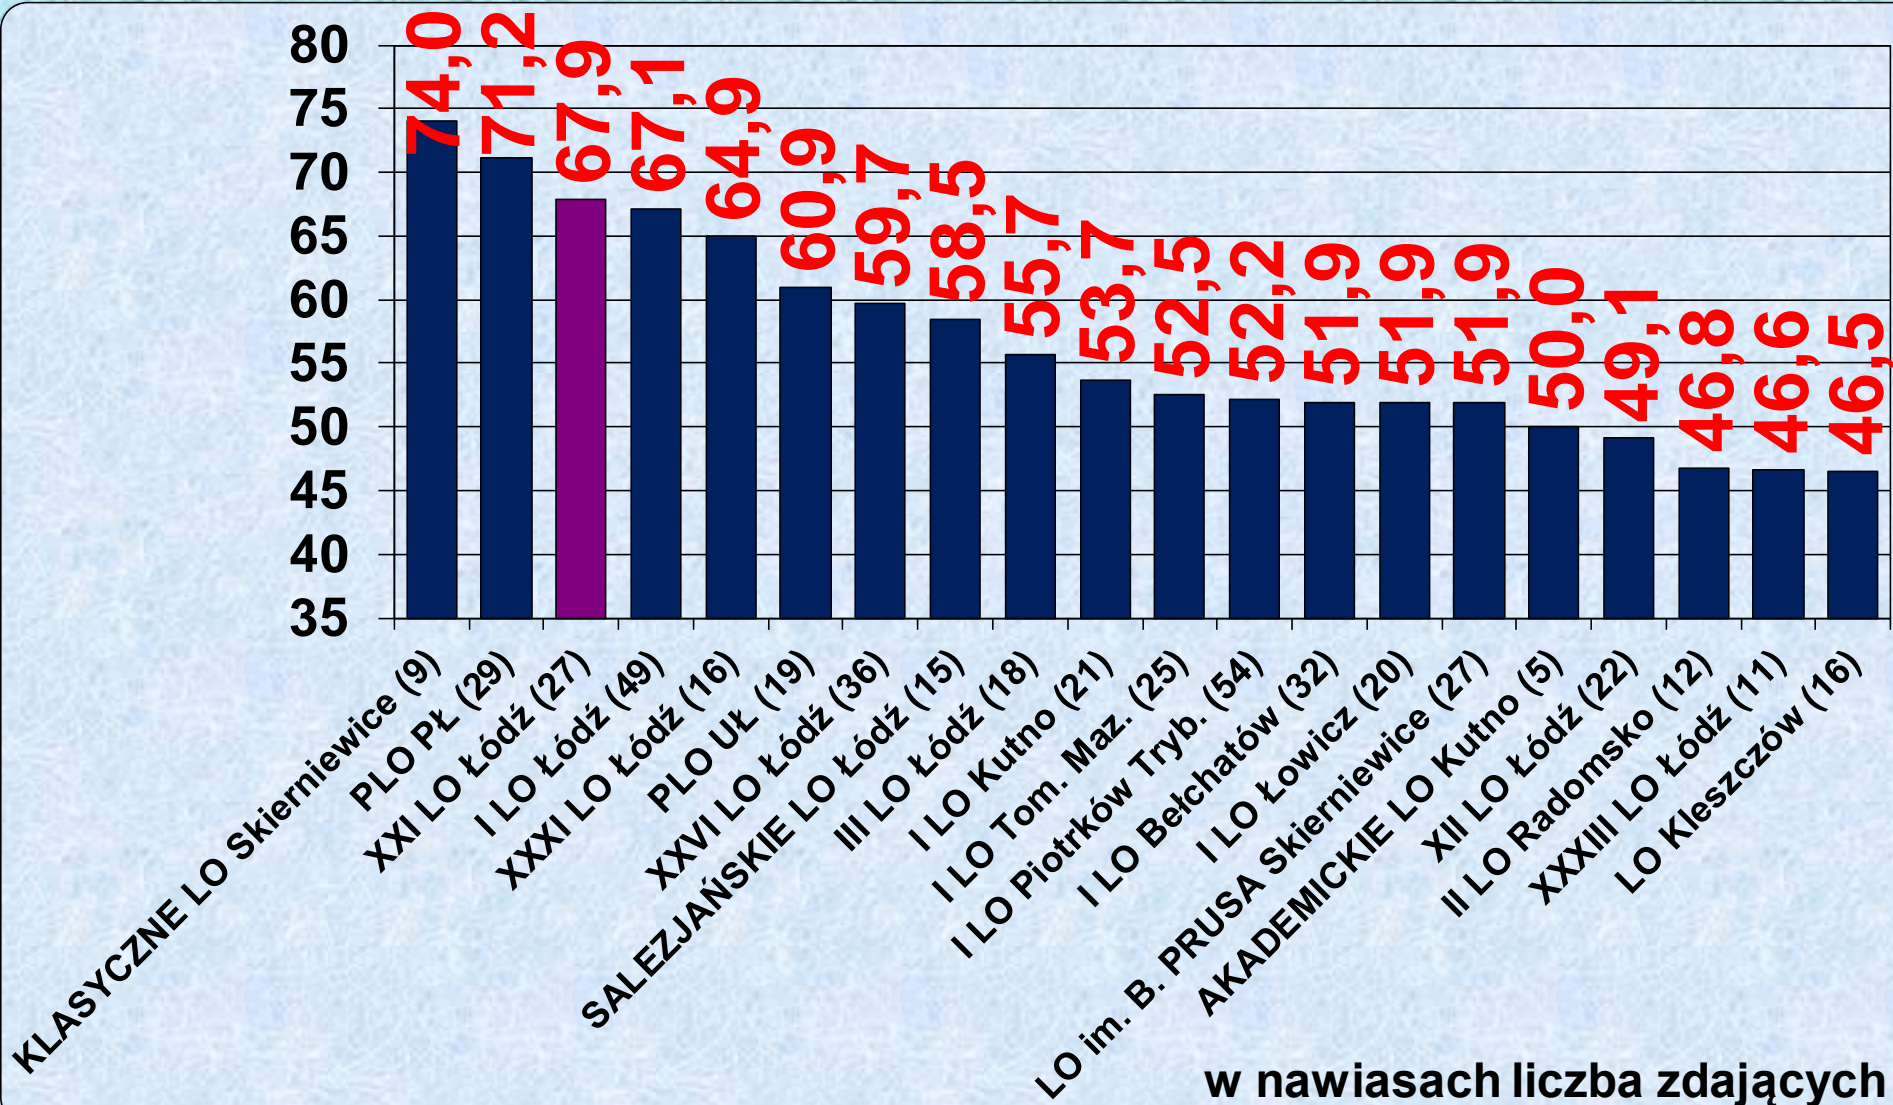

BIOLOGIA

Poziom rozszerzony (zdawało 21 uczniów)

WYNIKI ŚREDNIE

BIOLOGIA

NAJLEPSZE WYNIKI ŚREDNIE W WOJEWÓDZTWIE ŁÓDZKIM w %

BIOLOGIA poziom rozszerzony

NAJLEPSZE WYNIKI ŚREDNIE W ŁODZI w %

CHEMIA

Poziom rozszerzony

(zdawało 27 uczniów)

XXI LO

LO w woj. łódzkim

WYNIKI ŚREDNIE

CHEMIA

NAJLEPSZE WYNIKI ŚREDNIE W WOJEWÓDZTWIE ŁÓDZKIM w %

CHEMIA poziom rozszerzony

NAJLEPSZE WYNIKI ŚREDNIE W ŁODZI w %

GEOGRAFIA

Poziom rozszerzony (zdawało 23 uczniów)

WYNIKI ŚREDNIE

GEOGRAFIA

NAJLEPSZE WYNIKI ŚREDNIE W WOJEWÓDZTWIE ŁÓDZKIM w %

GEOGRAFIA poziom rozszerzony

NAJLEPSZE WYNIKI ŚREDNIE W ŁODZI w %