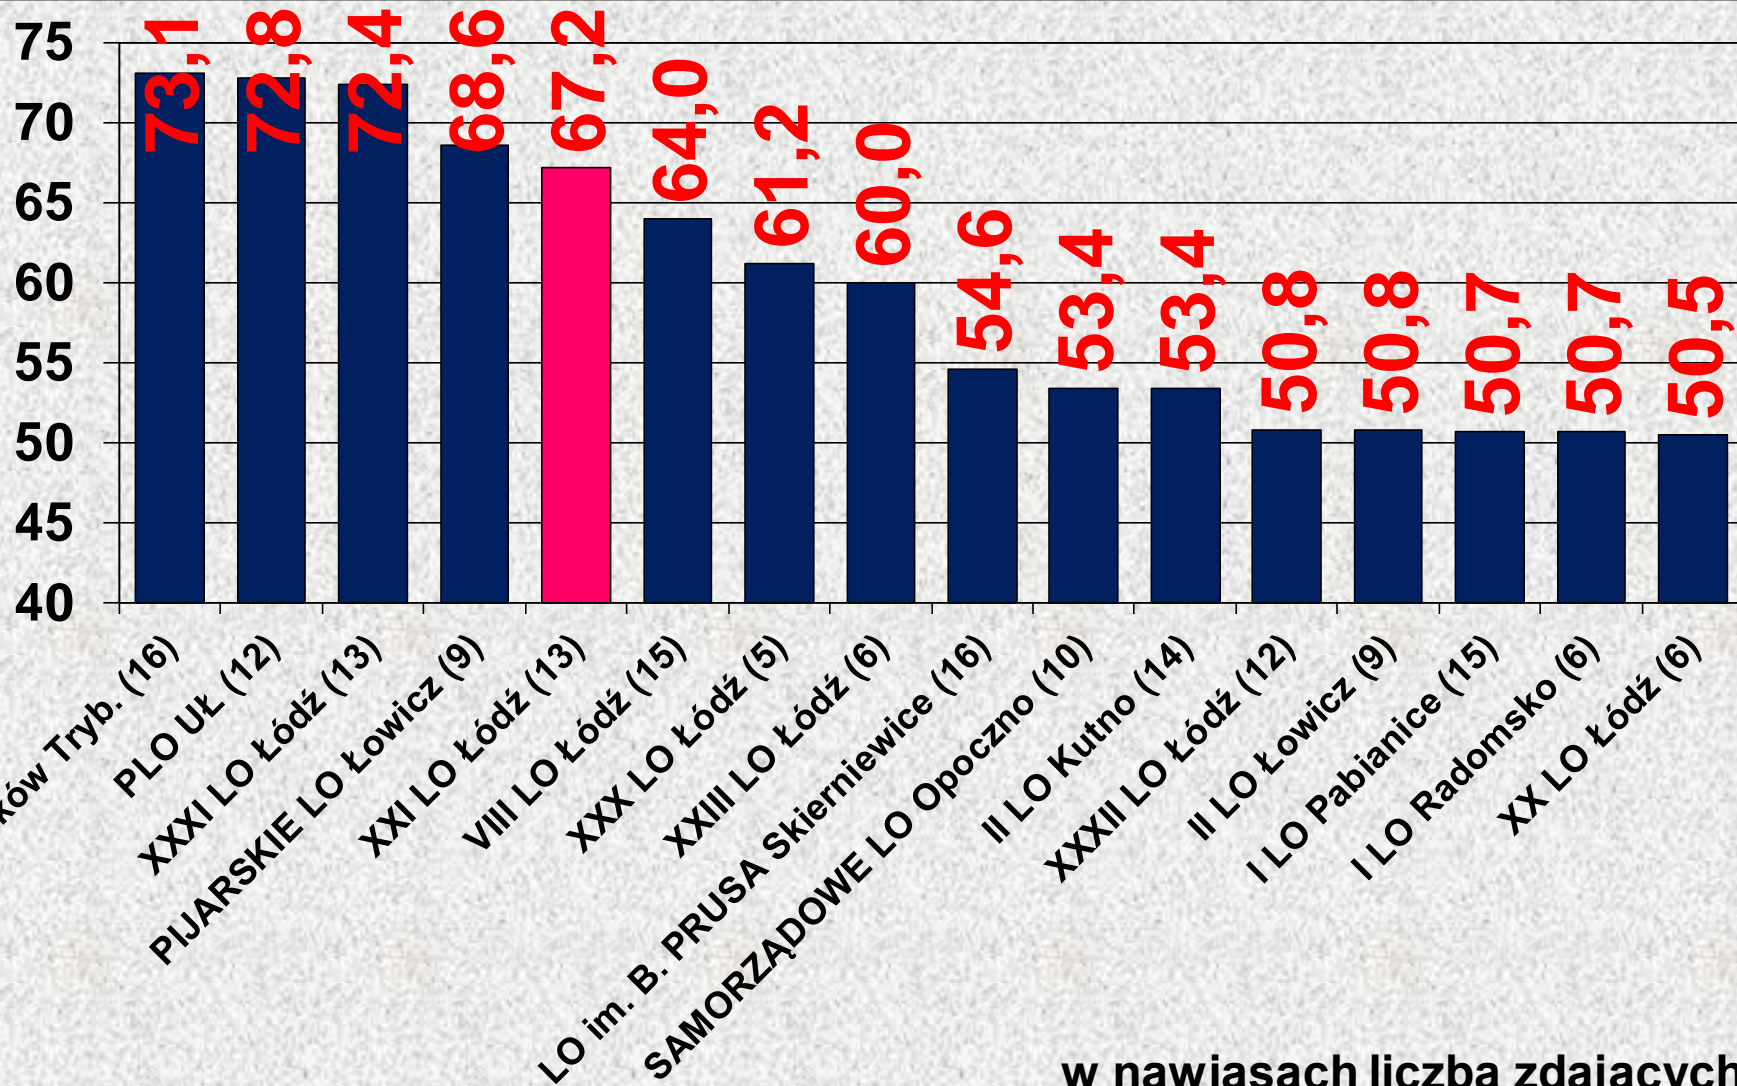

WYNIKI ŚREDNIE

JĘZYK ANGIELSKI poziom dwujęzyczny

NAJLEPSZE WYNIKI ŚREDNIE W WOJEWÓDZTWIE ŁÓDZKIM w %

HISTORIA

Poziom rozszerzony (zdawało 13 uczniów)

WYNIKI ŚREDNIE

HISTORIA

NAJLEPSZE WYNIKI ŚREDNIE W WOJEWÓDZTWIE ŁÓDZKIM w %

HISTORIA poziom rozszerzony

NAJLEPSZE WYNIKI ŚREDNIE W ŁODZI w %

MATEMATYKA

Poziom rozszerzony (zdawało 69 uczniów)

WYNIKI ŚREDNIE

MATEMATYKA

NAJLEPSZE WYNIKI ŚREDNIE W WOJEWÓDZTWIE ŁÓDZKIM w %

MATEMATYKA poziom rozszerzony