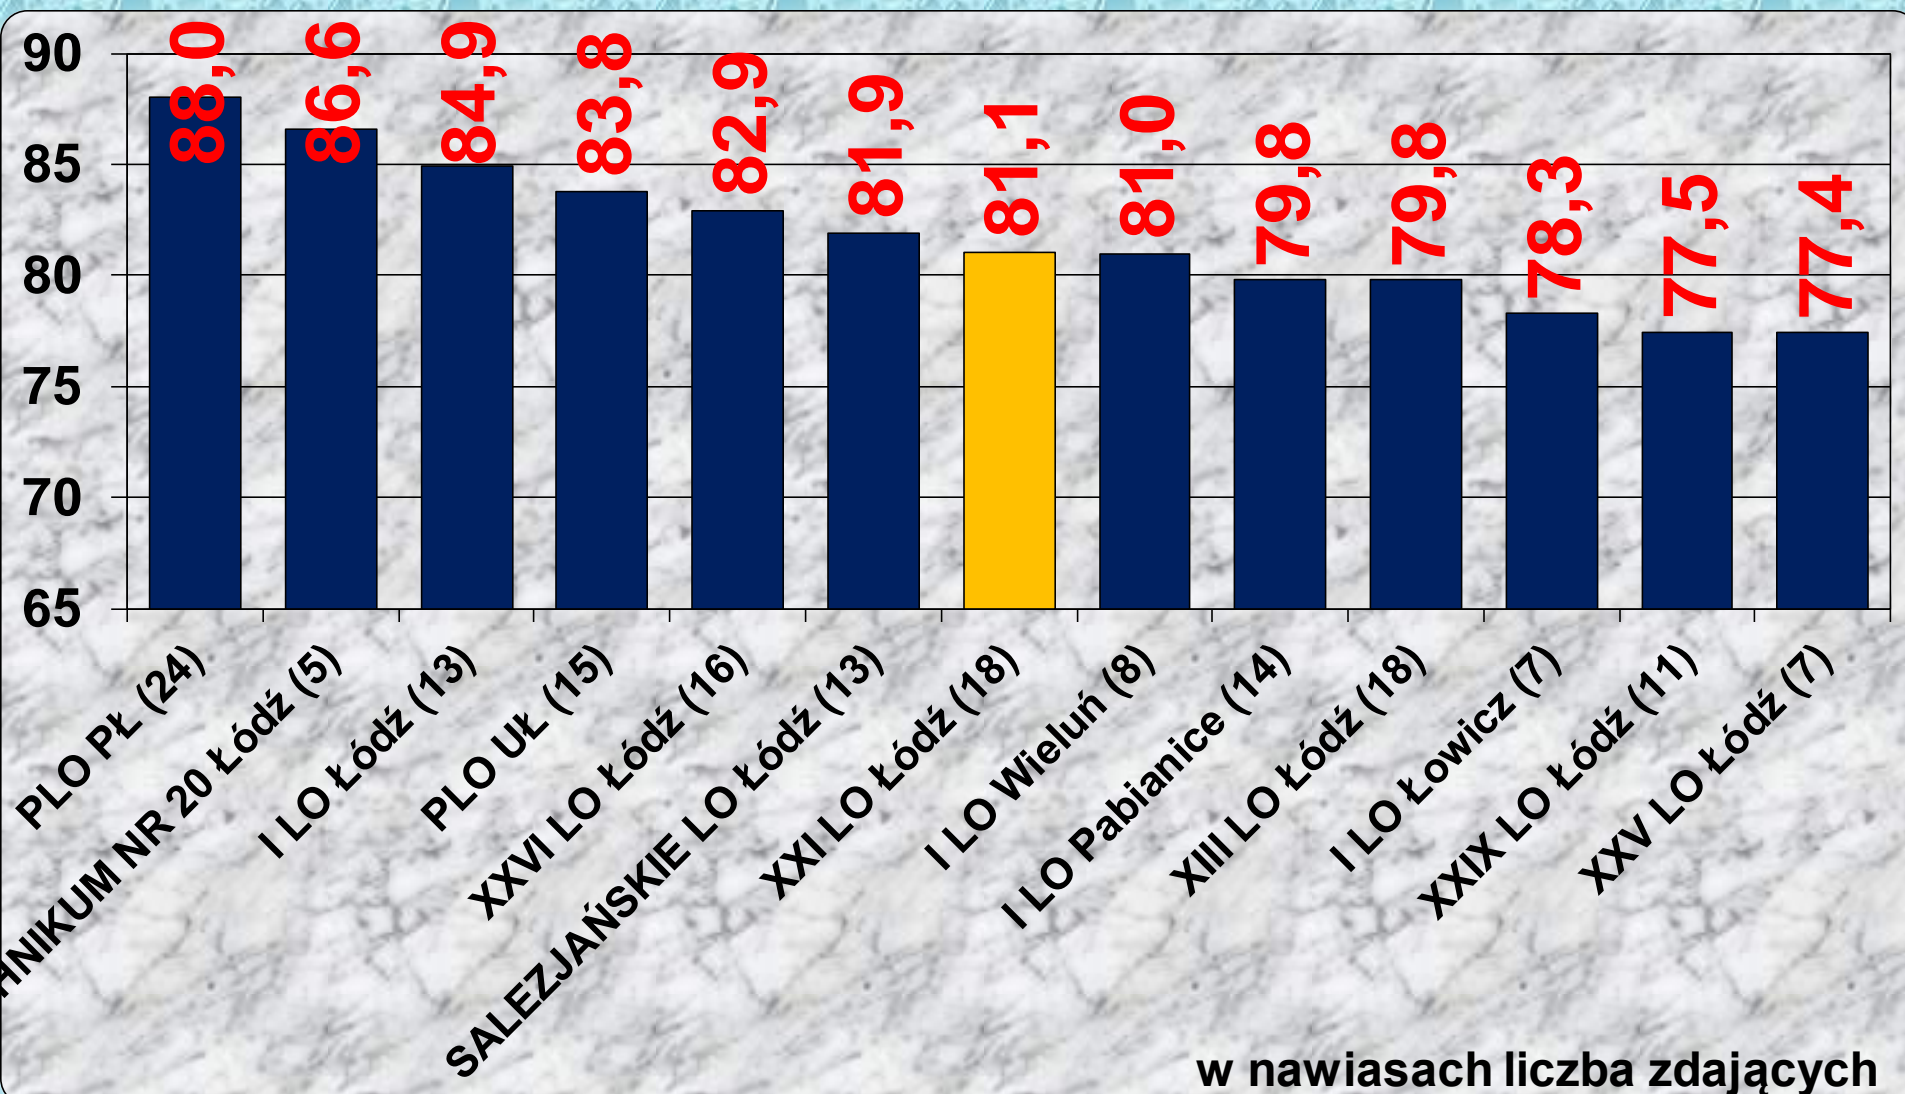

NAJLEPSZE WYNIKI ŚREDNIE W WOJEWÓDZTWIE ŁÓDZKIM w %

w nawiasach liczba zdających

JĘZYK ANGIELSKI poziom rozszerzony

NAJLEPSZE WYNIKI ŚREDNIE W ŁODZI w %

JĘZYK ANGIELSKI

Poziom dwujęzyczny (zdawało 18 uczniów)

WYNIKI ŚREDNIE

JĘZYK ANGIELSKI poziom dwujęzyczny

NAJLEPSZE WYNIKI ŚREDNIE W WOJEWÓDZTWIE ŁÓDZKIM w %

HISTORIA

Poziom rozszerzony (zdawało 13 uczniów)

WYNIKI ŚREDNIE

HISTORIA

NAJLEPSZE WYNIKI ŚREDNIE W WOJEWÓDZTWIE ŁÓDZKIM w %

HISTORIA poziom rozszerzony

NAJLEPSZE WYNIKI ŚREDNIE W ŁODZI w %

MATEMATYKA

Poziom rozszerzony (zdawało 69 uczniów)

WYNIKI ŚREDNIE

MATEMATYKA

NAJLEPSZE WYNIKI ŚREDNIE W WOJEWÓDZTWIE ŁÓDZKIM w %

MATEMATYKA poziom rozszerzony