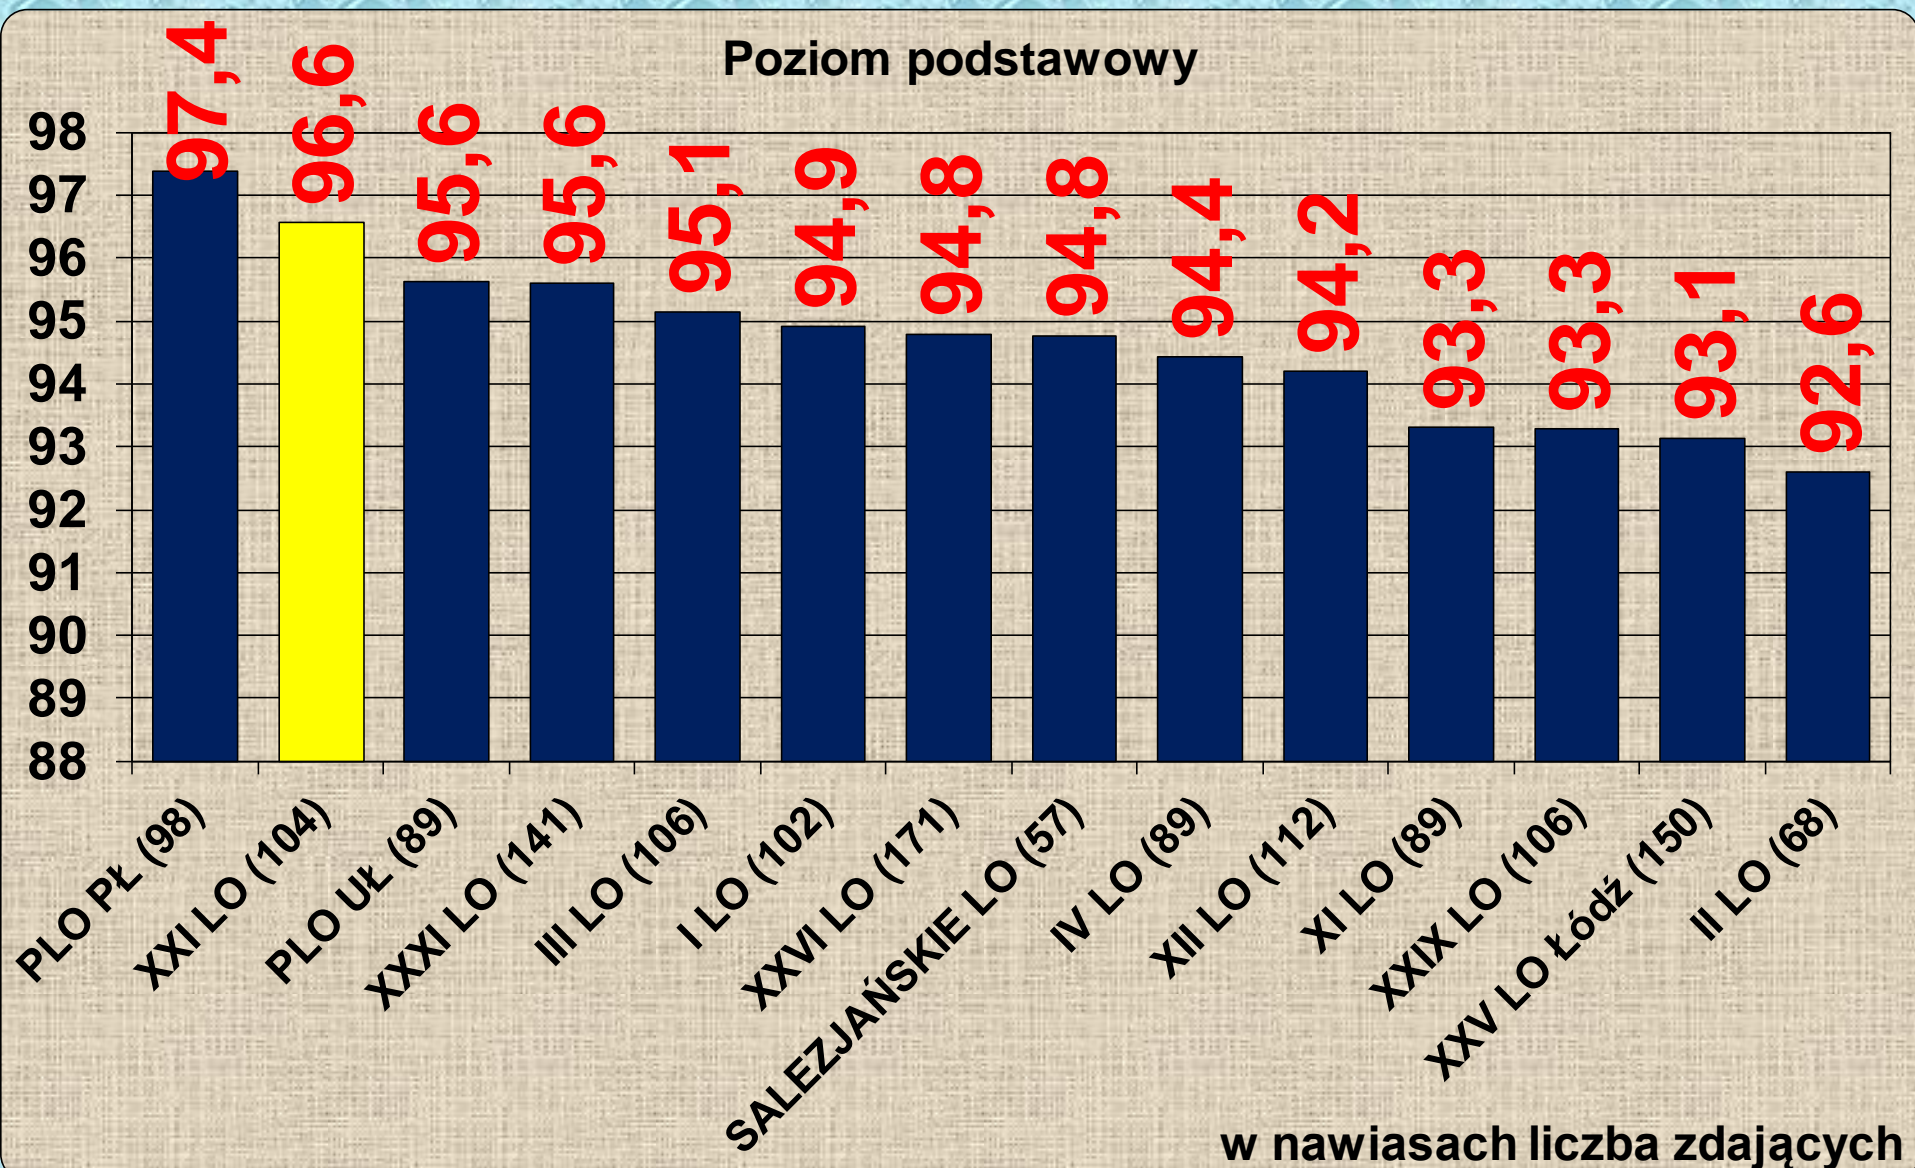

Do egzaminu maturalnego przystąpiło

106 absolwentów z 2024 roku.

POZIOM PODSTAWOWY

JĘZYK POLSKI

Poziom podstawowy (zdawało 106 uczniów)

WYNIKI ŚREDNIE

JĘZYK POLSKI poziom podstawowy

NAJLEPSZE WYNIKI ŚREDNIE W
WOJEWÓDZTWIE ŁÓDZKIM w %

JĘZYK POLSKI poziom podstawowy

NAJLEPSZE WYNIKI ŚREDNIE W ŁODZI w %

JĘZYK ANGIELSKI

Poziom podstawowy (zdawało 104 uczniów)

WYNIKI ŚREDNIE

JĘZYK ANGIELSKI poziom podstawowy

NAJLEPSZE WYNIKI ŚREDNIE W WOJEWÓDZTWIE ŁÓDZKIM w %

w nawiasach liczba zdających

JĘZYK ANGIELSKI poziom podstawowy

NAJLEPSZE WYNIKI ŚREDNIE W ŁODZI w %

MATEMATYKA

Poziom podstawowy (zdawało 106 uczniów)

WYNIKI ŚREDNIE

MATEMATYKA poziom podstawowy

NAJLEPSZE WYNIKI ŚREDNIE W WOJEWÓDZTWIE ŁÓDZKIM w %