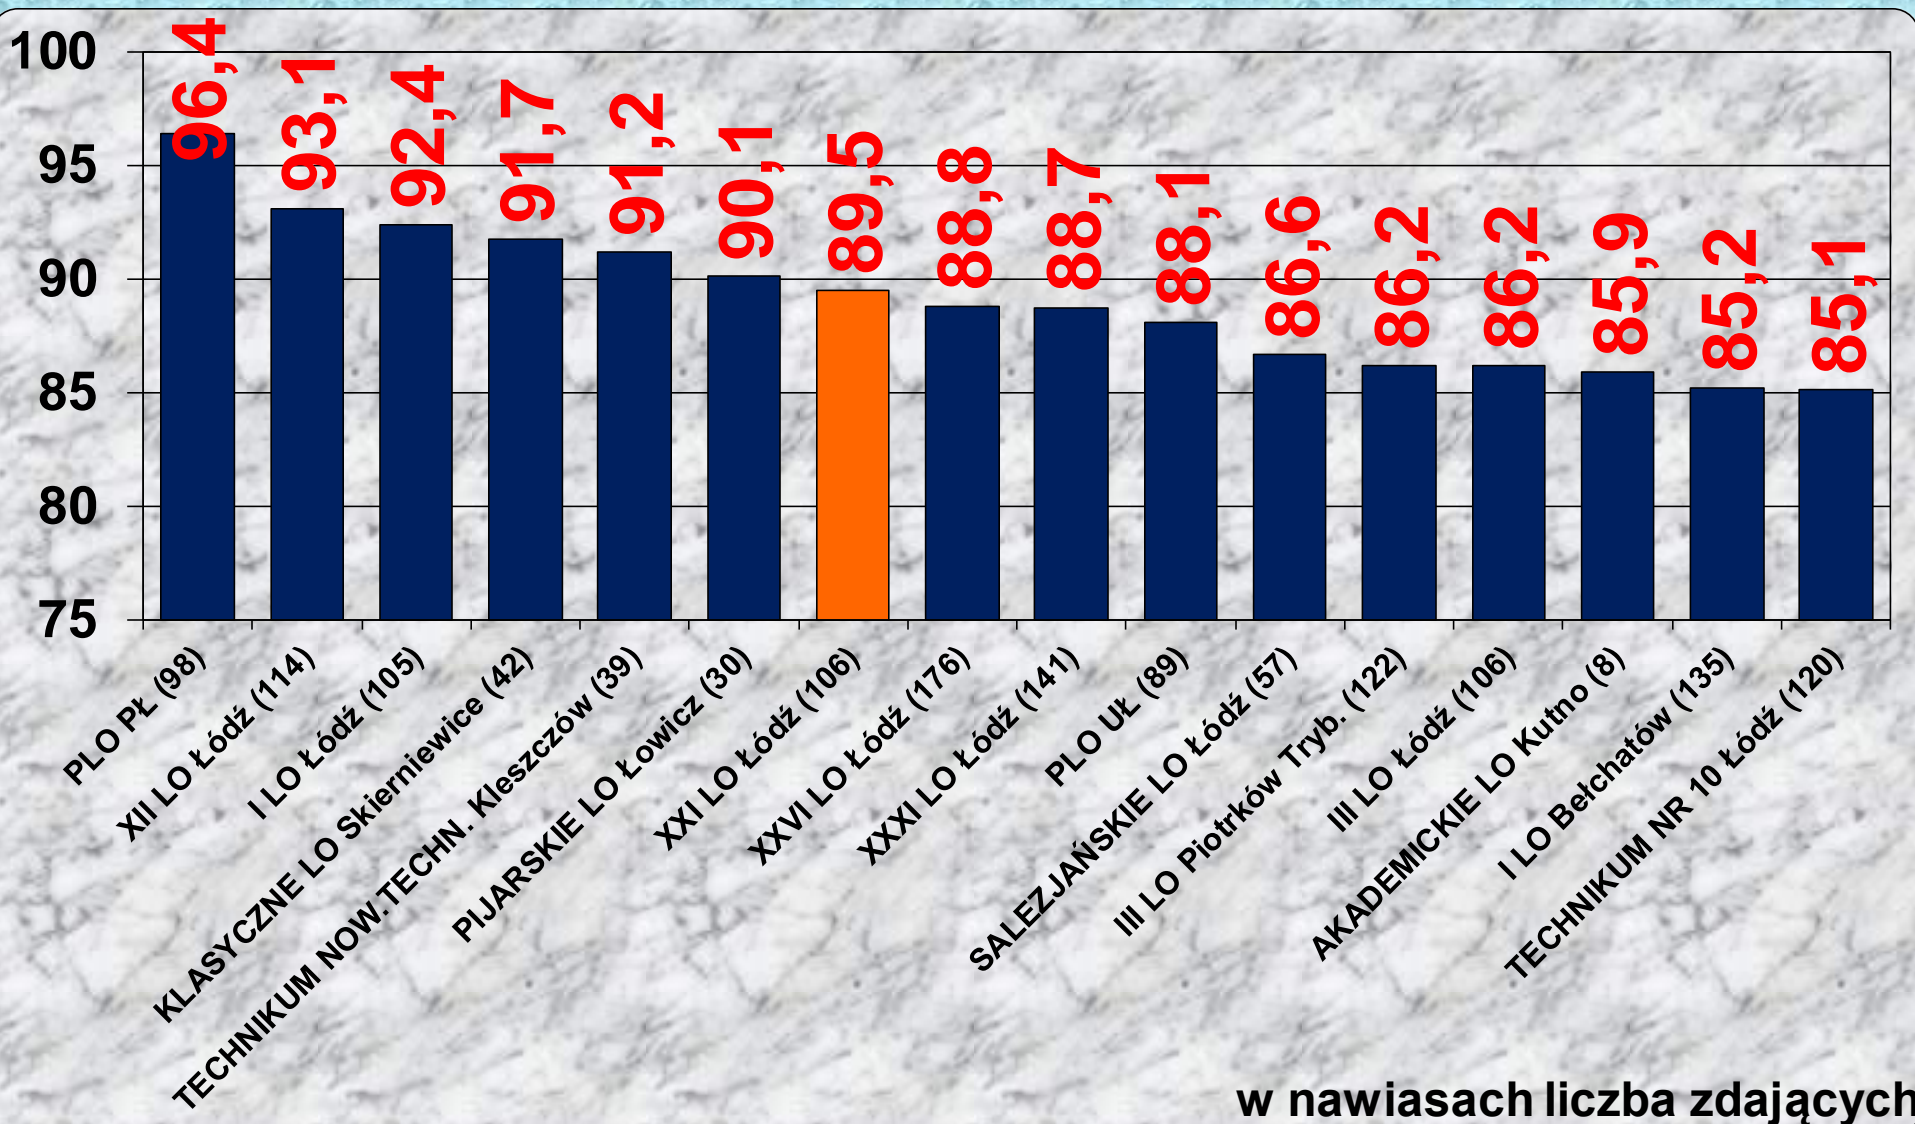

w nawiasach liczba zdających

JĘZYK ANGIELSKI poziom podstawowy

NAJLEPSZE WYNIKI ŚREDNIE W ŁODZI w %

MATEMATYKA

Poziom podstawowy (zdawało 106 uczniów)

WYNIKI ŚREDNIE

MATEMATYKA poziom podstawowy

NAJLEPSZE WYNIKI ŚREDNIE W WOJEWÓDZTWIE ŁÓDZKIM w %

w nawiasach liczba zdających

MATEMATYKA poziom podstawowy

NAJLEPSZE WYNIKI ŚREDNIE W ŁODZI w %

**ZDAWALNOŚĆ PISEMNEGO
EGZAMINU MATURALNEGO
W XXI LO**

100 %

EGZAMIN MATURALNY w XXI LO – 2024

poziom podstawowy

PRZEDMIOT	MIEJSCE SZKOŁY w:	
	WOJEWÓDZTWIE	ŁODZI
JĘZYK POLSKI	3	2
JĘZYK ANGIELSKI	3	2
MATEMATYKA	7	4

**POZIOM
ROZSZERZONY**

JĘZYK POLSKI

Poziom rozszerzony (zdawało 43 uczniów)

WYNIKI ŚREDNIE

JĘZYK POLSKI poziom rozszerzony