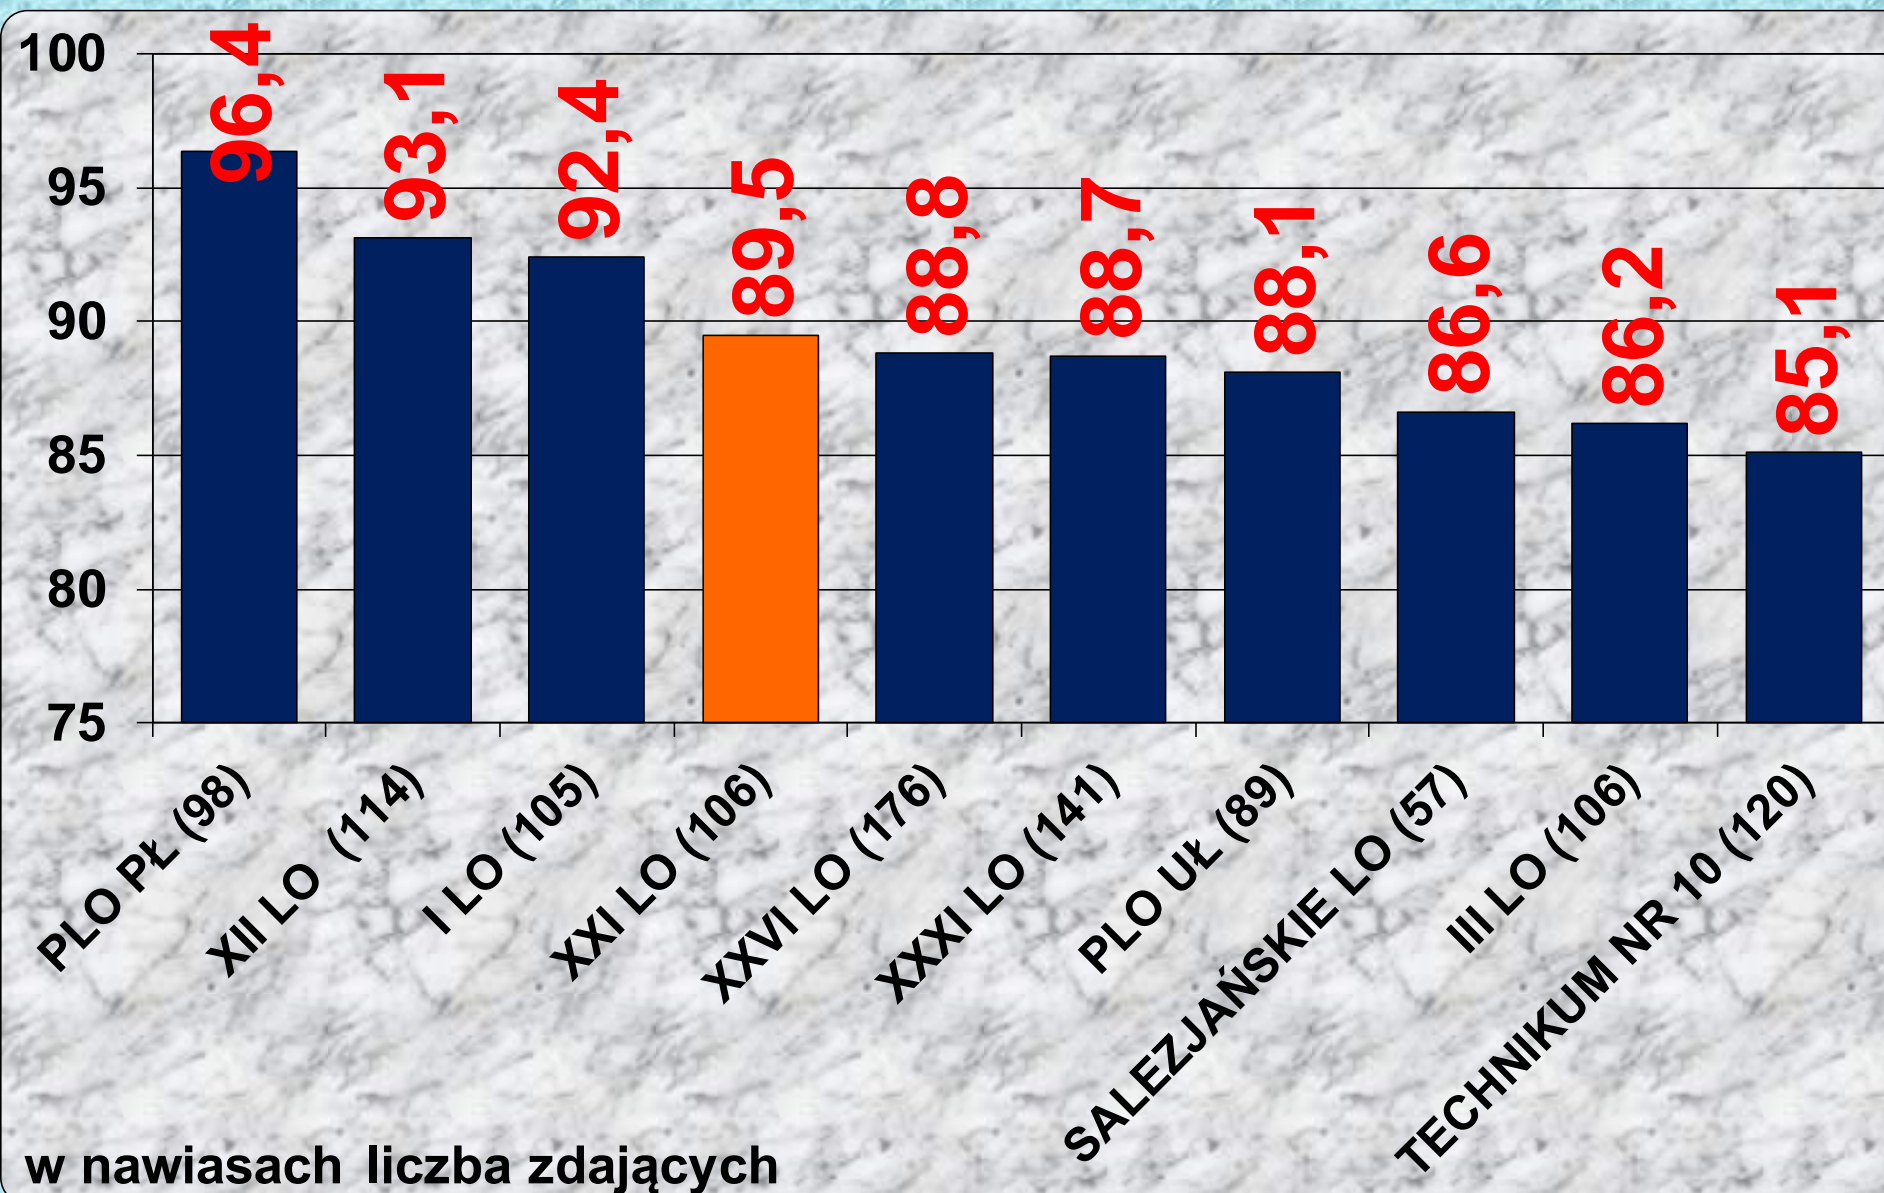

JĘZYK POLSKI poziom podstawowy

NAJLEPSZE WYNIKI ŚREDNIE W ŁODZI w %

JĘZYK ANGIELSKI

Poziom podstawowy (zdawało 104 uczniów)

WYNIKI ŚREDNIE

JĘZYK ANGIELSKI poziom podstawowy

NAJLEPSZE WYNIKI ŚREDNIE W WOJEWÓDZTWIE ŁÓDZKIM w %

w nawiasach liczba zdających

JĘZYK ANGIELSKI poziom podstawowy

NAJLEPSZE WYNIKI ŚREDNIE W ŁODZI w %

MATEMATYKA

Poziom podstawowy (zdawało 106 uczniów)

WYNIKI ŚREDNIE

MATEMATYKA poziom podstawowy

NAJLEPSZE WYNIKI ŚREDNIE W WOJEWÓDZTWIE ŁÓDZKIM w %

w nawiasach liczba zdających

MATEMATYKA poziom podstawowy

NAJLEPSZE WYNIKI ŚREDNIE W ŁODZI w %

**ZDAWALNOŚĆ PISEMNEGO
EGZAMINU MATURALNEGO
W XXI LO**

100 %

EGZAMIN MATURALNY w XXI LO – 2024

poziom podstawowy

PRZEDMIOT	MIEJSCE SZKOŁY w:	
	WOJEWÓDZTWIE	ŁODZI
JĘZYK POLSKI	3	2
JĘZYK ANGIELSKI	3	2
MATEMATYKA	7	4

**POZIOM
ROZSZERZONY**

JĘZYK POLSKI

Poziom rozszerzony (zdawało 43 uczniów)

WYNIKI ŚREDNIE

JĘZYK POLSKI poziom rozszerzony