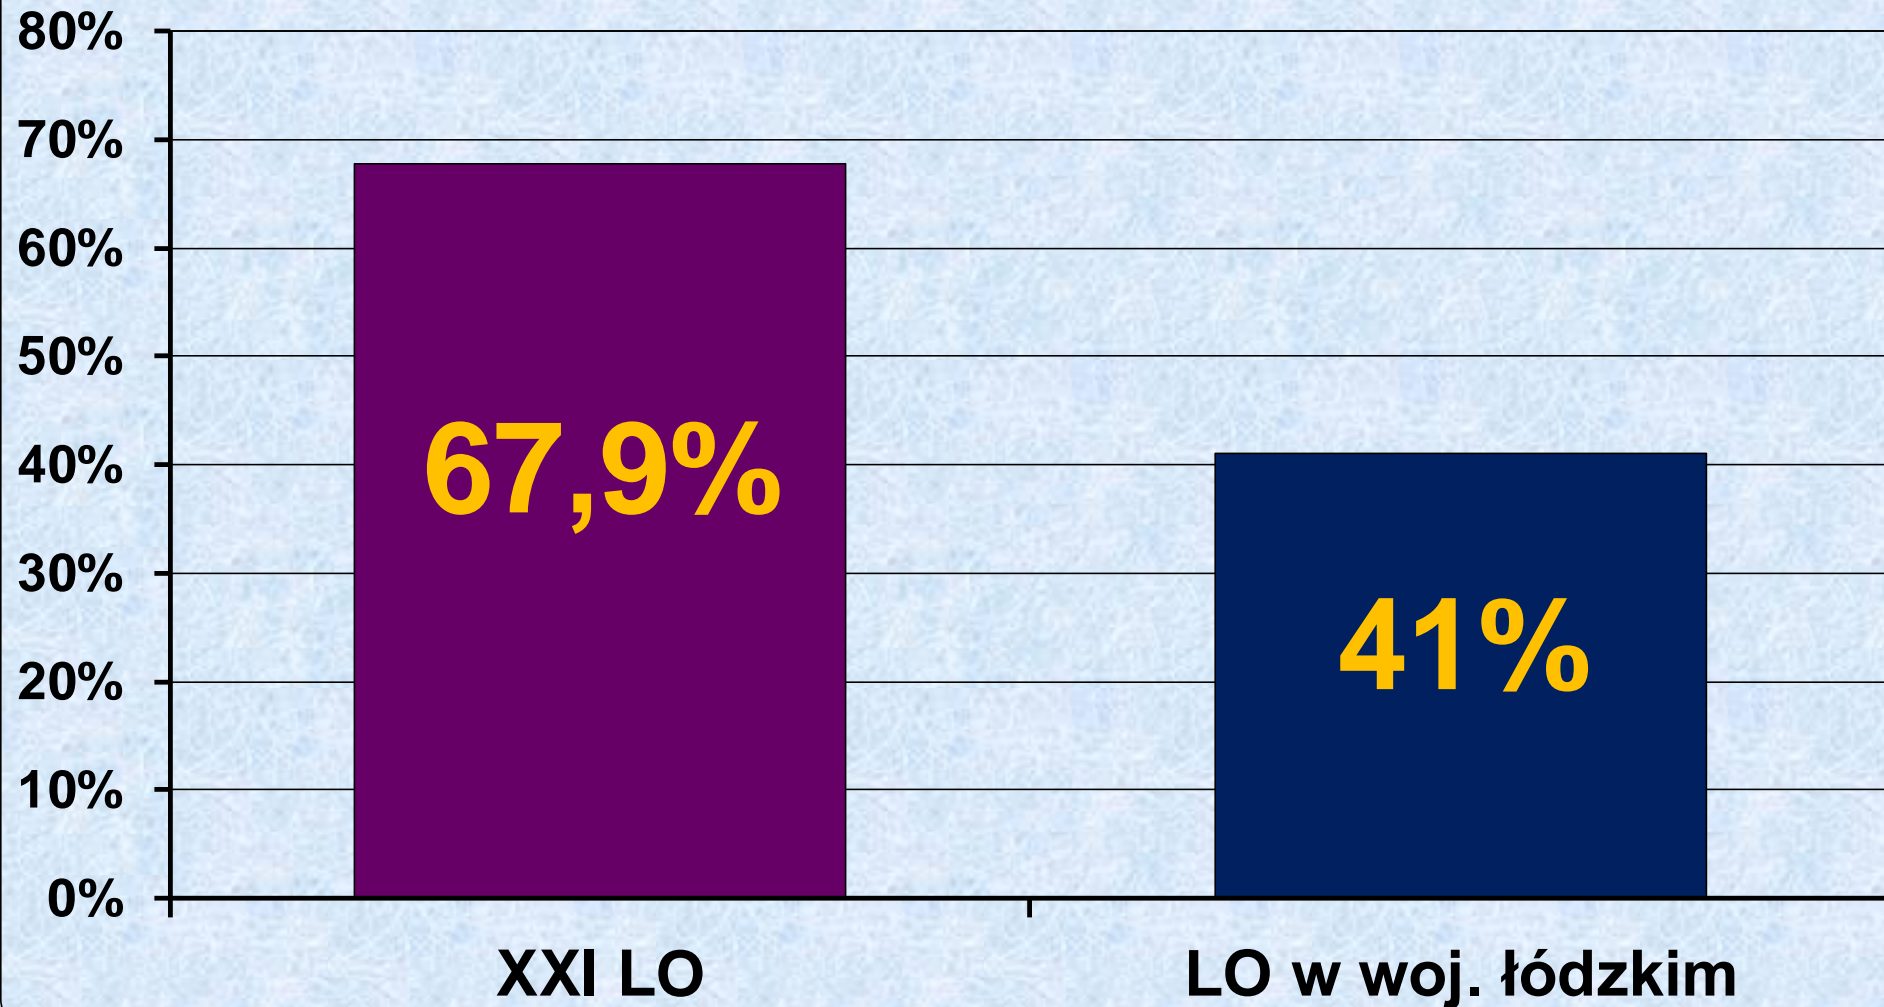

NAJLEPSZE WYNIKI ŚREDNIE W ŁODZI w %

FIZYKA

Poziom rozszerzony (zdawało 10 uczniów)

WYNIKI ŚREDNIE

FIZYKA

NAJLEPSZE WYNIKI ŚREDNIE W WOJEWÓDZTWIE ŁÓDZKIM w %

FIZYKA poziom rozszerzony

NAJLEPSZE WYNIKI ŚREDNIE W ŁODZI w %

BIOLOGIA

Poziom rozszerzony (zdawało 21 uczniów)

WYNIKI ŚREDNIE

BIOLOGIA

NAJLEPSZE WYNIKI ŚREDNIE W WOJEWÓDZTWIE ŁÓDZKIM w %

BIOLOGIA poziom rozszerzony

NAJLEPSZE WYNIKI ŚREDNIE W ŁODZI w %

CHEMIA

Poziom rozszerzony

(zdawało 27 uczniów)

XXI LO

LO w woj. łódzkim

WYNIKI ŚREDNIE

CHEMIA

NAJLEPSZE WYNIKI ŚREDNIE W WOJEWÓDZTWIE ŁÓDZKIM w %

CHEMIA poziom rozszerzony