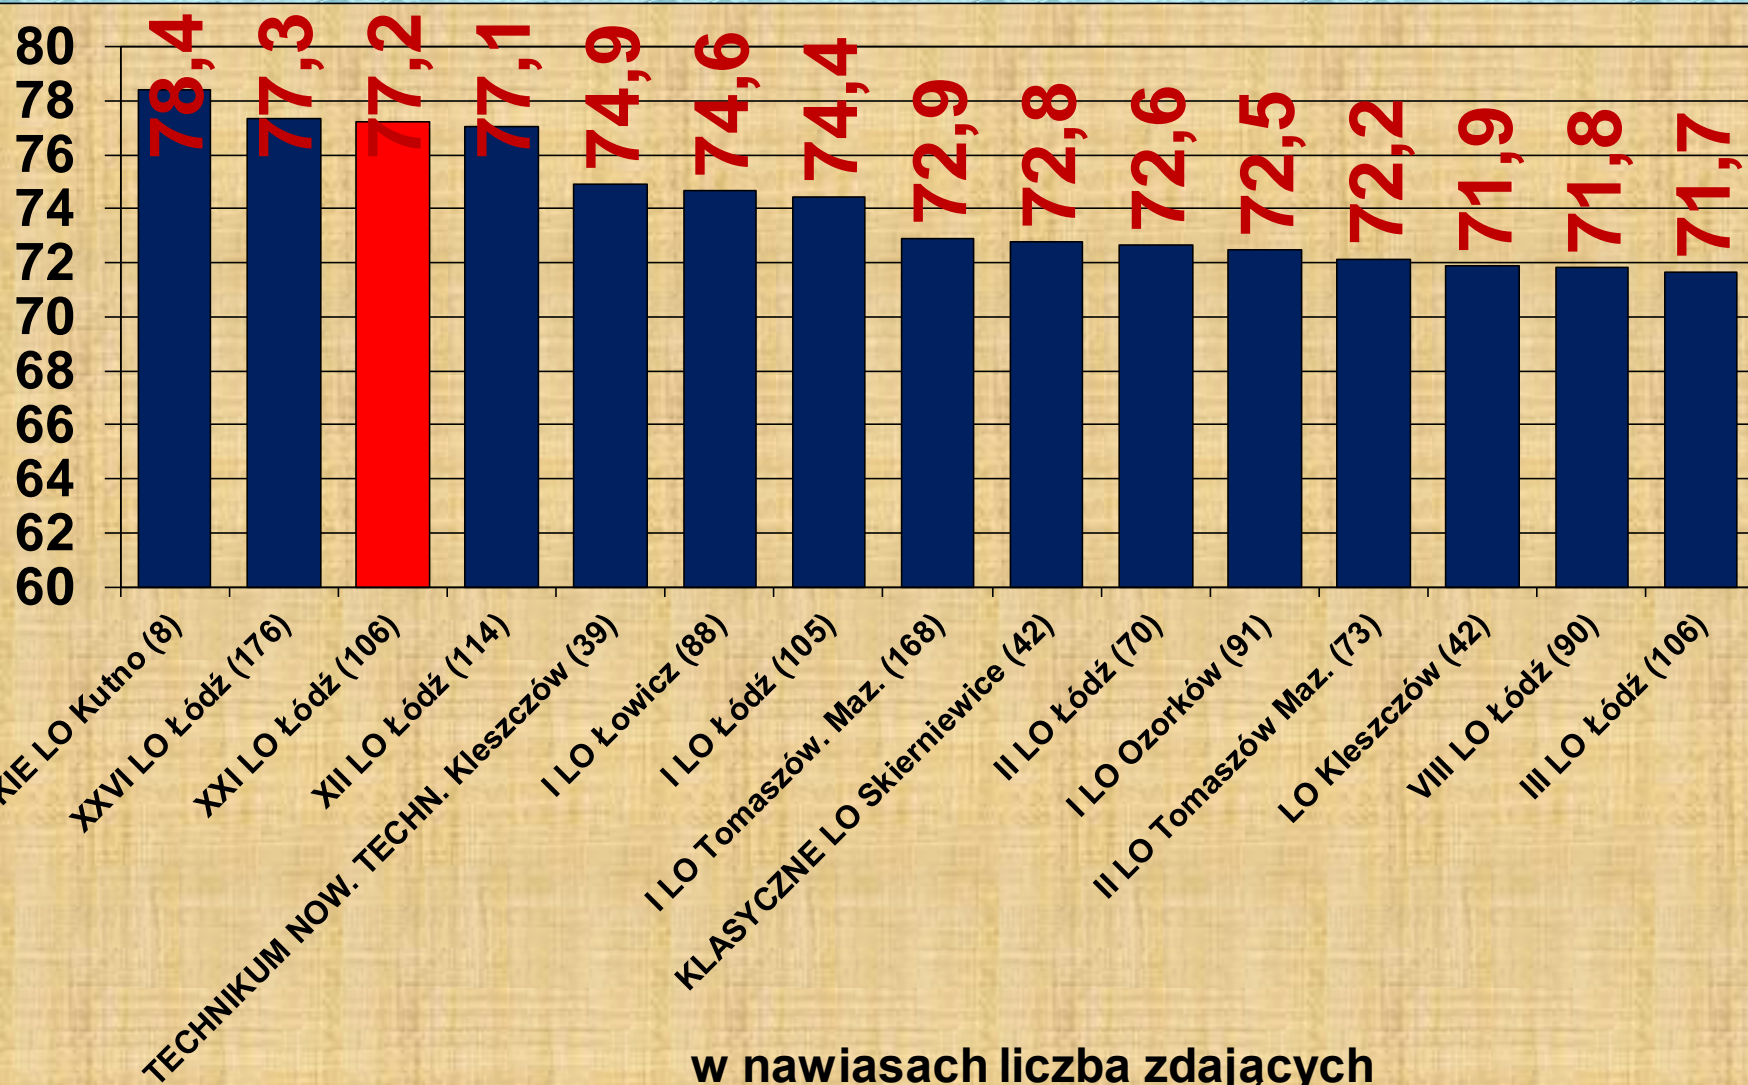

W zestawieniu wyników szkół uwzględniono szkoły, w których liczba uczniów zdających dany przedmiot wynosiła co najmniej 5.

Prezentacja nie obejmuje:

- wyników absolwentów z lat wcześniejszych, którzy pisali ponownie egzamin w maju 2024 roku,
- wyników absolwentów, którzy w ogóle nie przystąpili do egzaminu.

Do egzaminu maturalnego przystąpiło

106 absolwentów z 2024 roku.

POZIOM PODSTAWOWY

JĘZYK POLSKI

Poziom podstawowy (zdawało 106 uczniów)

WYNIKI ŚREDNIE

JĘZYK POLSKI poziom podstawowy

NAJLEPSZE WYNIKI ŚREDNIE W
WOJEWÓDZTWIE ŁÓDZKIM w %

JĘZYK POLSKI poziom podstawowy

NAJLEPSZE WYNIKI ŚREDNIE W ŁODZI w %

JĘZYK ANGIELSKI

Poziom podstawowy (zdawało 104 uczniów)

WYNIKI ŚREDNIE

JĘZYK ANGIELSKI poziom podstawowy

NAJLEPSZE WYNIKI ŚREDNIE W WOJEWÓDZTWIE ŁÓDZKIM w %