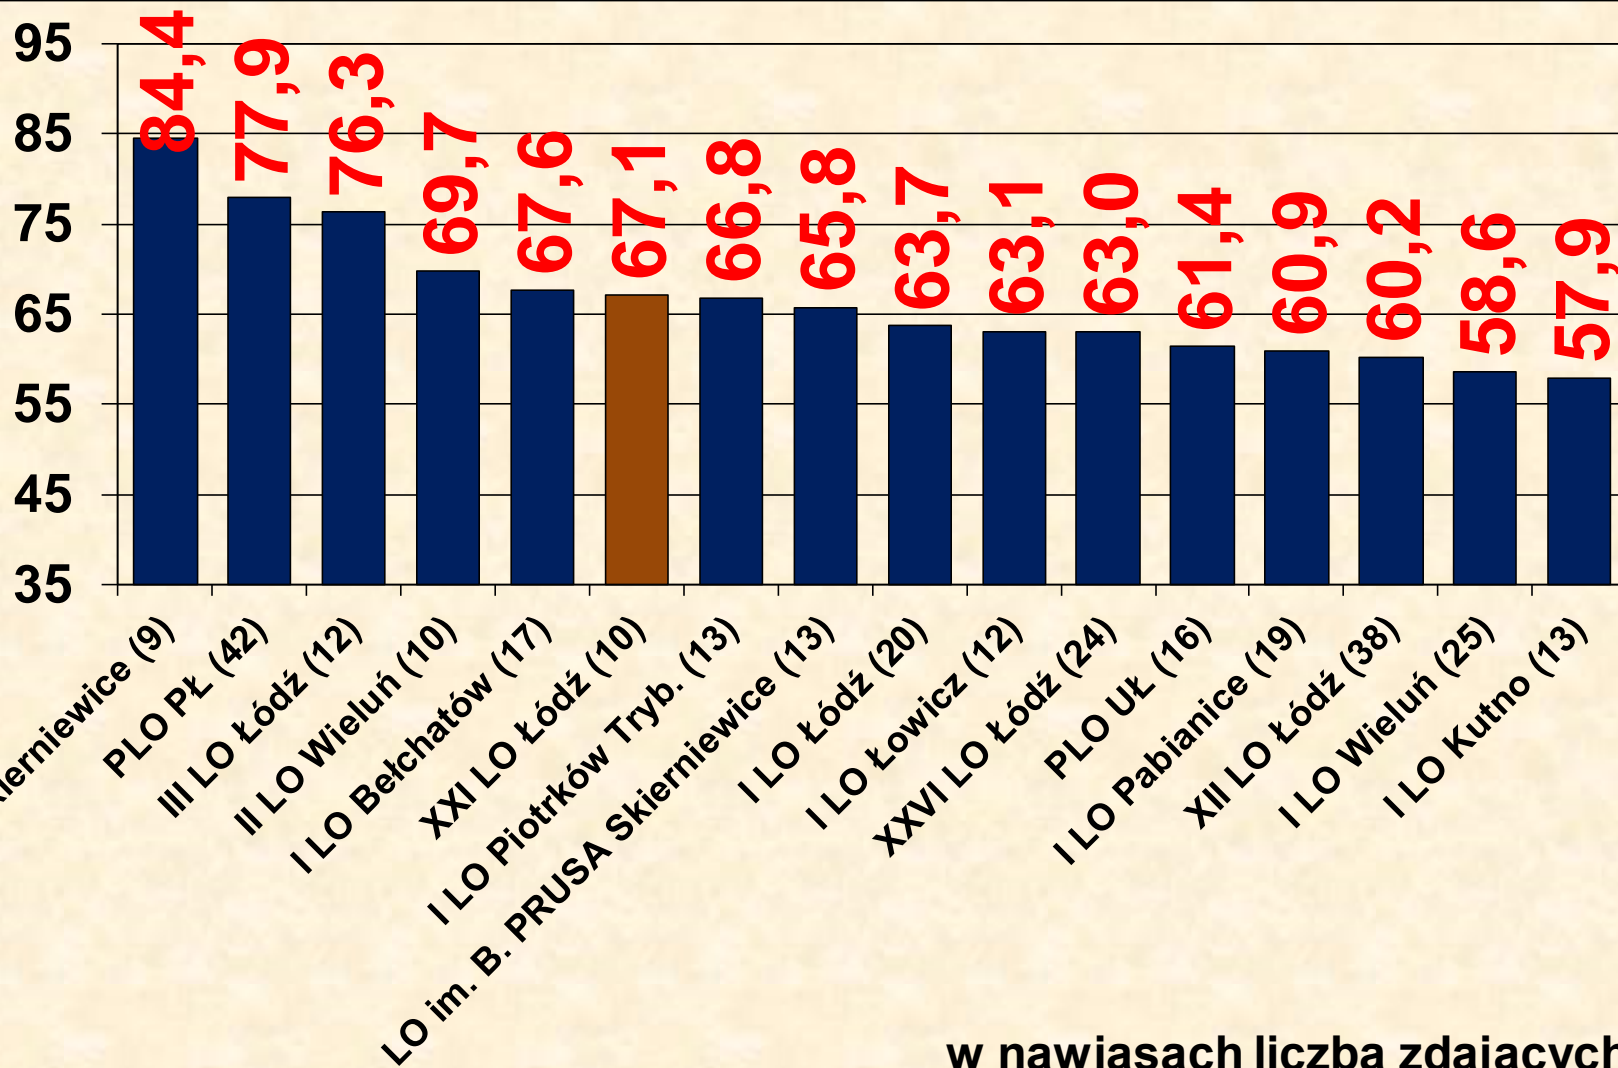

WYNIKI ŚREDNIE

JĘZYK ANGIELSKI poziom dwujęzyczny

NAJLEPSZE WYNIKI ŚREDNIE W WOJEWÓDZTWIE ŁÓDZKIM w %

HISTORIA

Poziom rozszerzony (zdawało 13 uczniów)

WYNIKI ŚREDNIE

HISTORIA

NAJLEPSZE WYNIKI ŚREDNIE W WOJEWÓDZTWIE ŁÓDZKIM w %

HISTORIA poziom rozszerzony

NAJLEPSZE WYNIKI ŚREDNIE W ŁODZI w %

MATEMATYKA

Poziom rozszerzony (zdawało 69 uczniów)

WYNIKI ŚREDNIE

MATEMATYKA

NAJLEPSZE WYNIKI ŚREDNIE W WOJEWÓDZTWIE ŁÓDZKIM w %

MATEMATYKA poziom rozszerzony

NAJLEPSZE WYNIKI ŚREDNIE W ŁODZI w %

FIZYKA

Poziom rozszerzony (zdawało 10 uczniów)

WYNIKI ŚREDNIE

FIZYKA

NAJLEPSZE WYNIKI ŚREDNIE W WOJEWÓDZTWIE ŁÓDZKIM w %

FIZYKA poziom rozszerzony

NAJLEPSZE WYNIKI ŚREDNIE W ŁODZI w %

BIOLOGIA

Poziom rozszerzony (zdawało 21 uczniów)

WYNIKI ŚREDNIE

BIOLOGIA

NAJLEPSZE WYNIKI ŚREDNIE W WOJEWÓDZTWIE ŁÓDZKIM w %

BIOLOGIA poziom rozszerzony

NAJLEPSZE WYNIKI ŚREDNIE W ŁODZI w %

CHEMIA