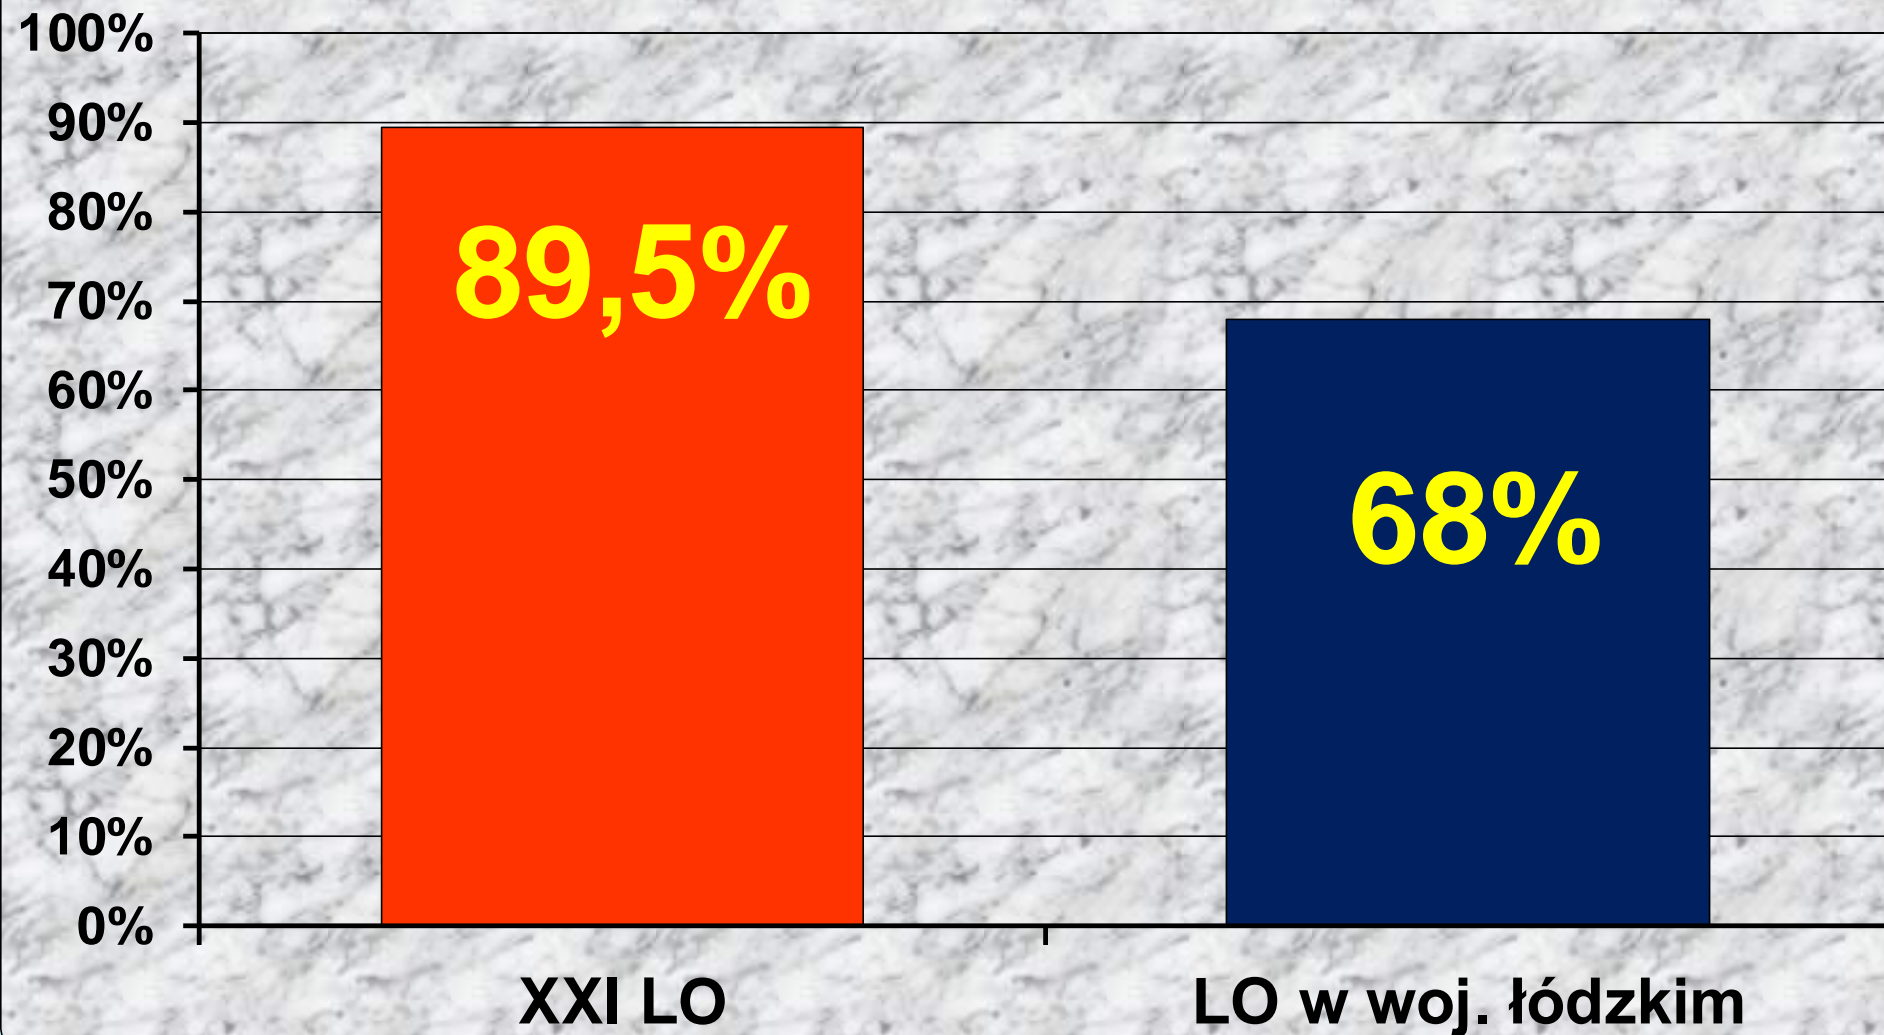

w nawiasach liczba zdających

JĘZYK ANGIELSKI poziom podstawowy

NAJLEPSZE WYNIKI ŚREDNIE W ŁODZI w %

MATEMATYKA

Poziom podstawowy (zdawało 106 uczniów)

WYNIKI ŚREDNIE

MATEMATYKA poziom podstawowy

NAJLEPSZE WYNIKI ŚREDNIE W WOJEWÓDZTWIE ŁÓDZKIM w %

w nawiasach liczba zdających

MATEMATYKA poziom podstawowy

NAJLEPSZE WYNIKI ŚREDNIE W ŁODZI w %

**ZDAWALNOŚĆ PISEMNEGO
EGZAMINU MATURALNEGO
W XXI LO**

100 %

EGZAMIN MATURALNY w XXI LO – 2024

poziom podstawowy