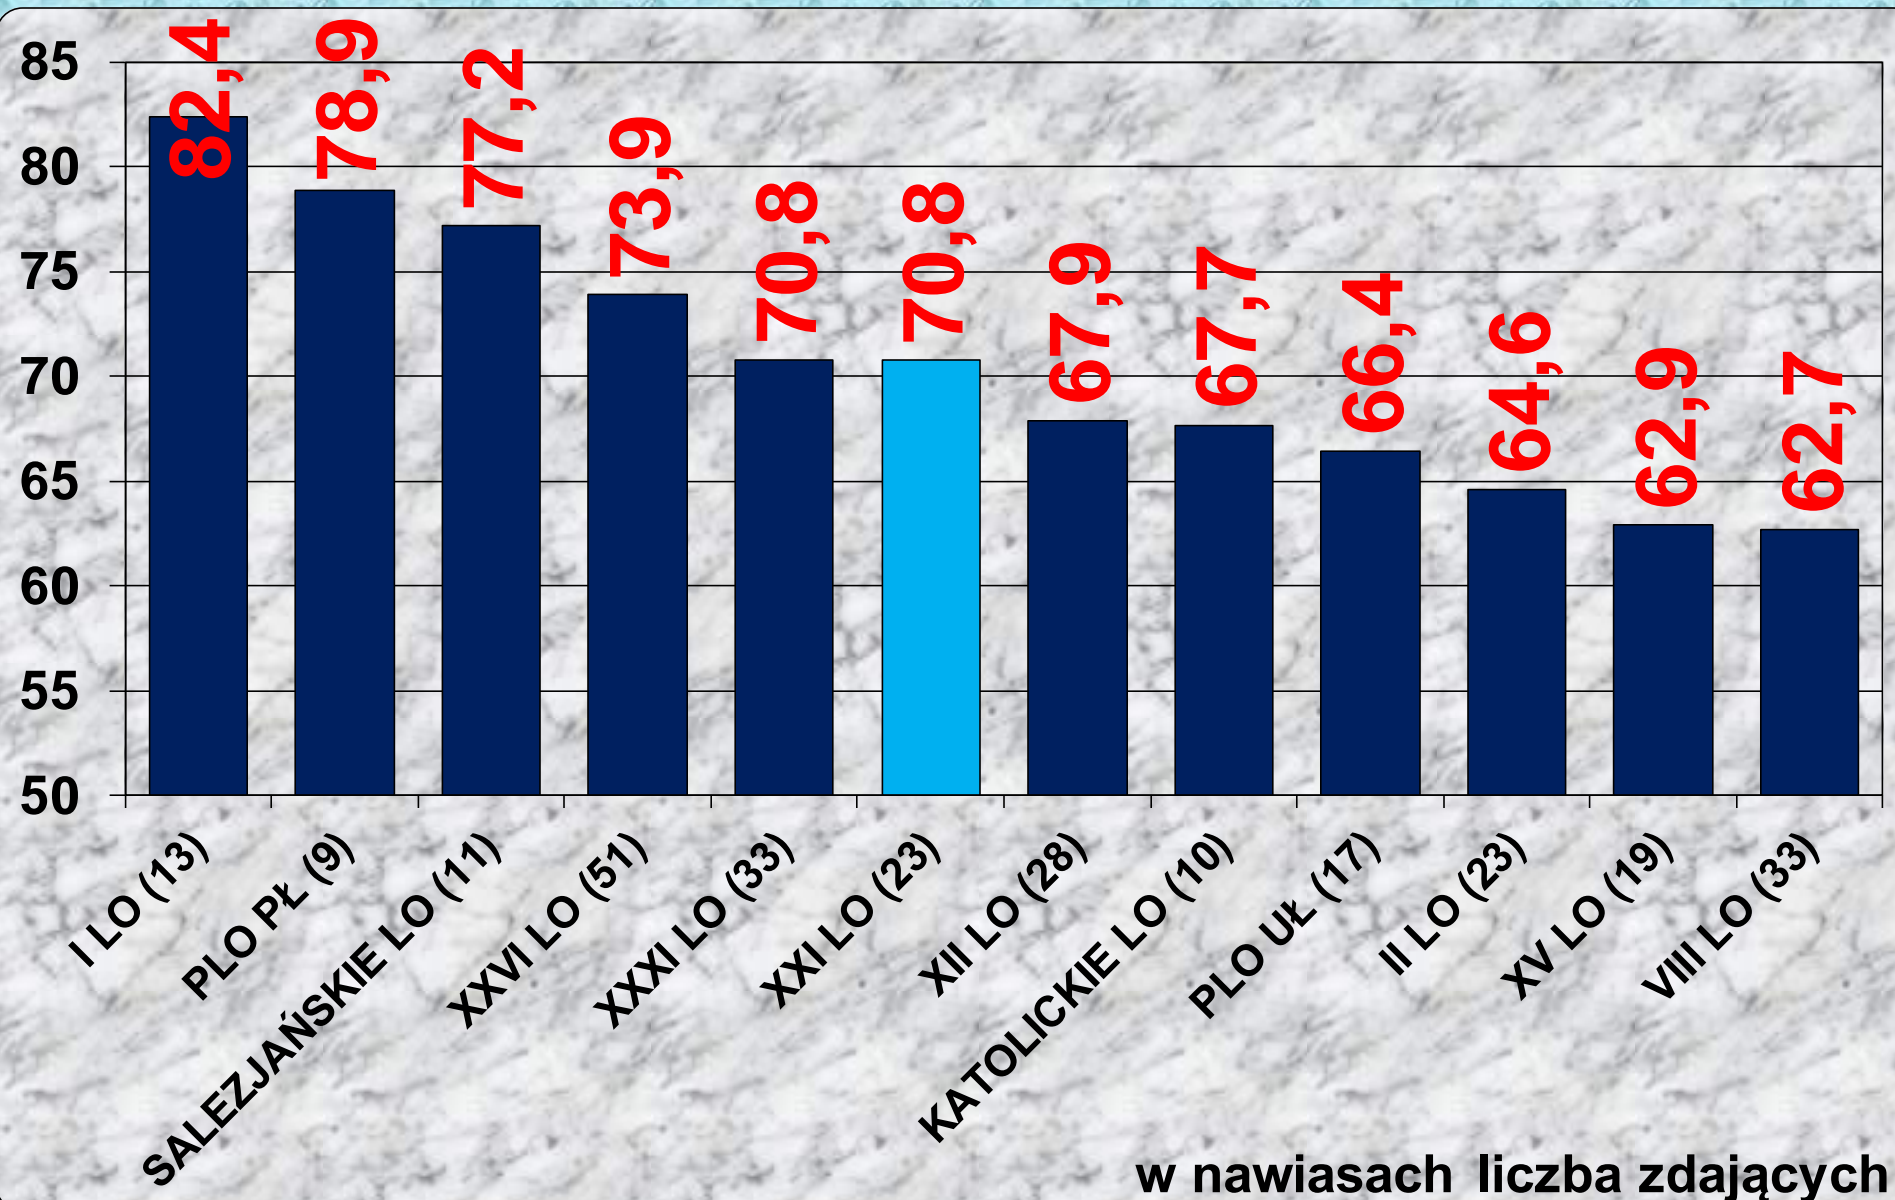

Poziom rozszerzony

(zdawało 27 uczniów)

XXI LO

LO w woj. łódzkim

WYNIKI ŚREDNIE

CHEMIA

NAJLEPSZE WYNIKI ŚREDNIE W WOJEWÓDZTWIE ŁÓDZKIM w %

CHEMIA poziom rozszerzony

NAJLEPSZE WYNIKI ŚREDNIE W ŁODZI w %

GEOGRAFIA

Poziom rozszerzony (zdawało 23 uczniów)

WYNIKI ŚREDNIE

GEOGRAFIA

NAJLEPSZE WYNIKI ŚREDNIE W WOJEWÓDZTWIE ŁÓDZKIM w %

GEOGRAFIA poziom rozszerzony

NAJLEPSZE WYNIKI ŚREDNIE W ŁODZI w %

EGZAMIN MATURALNY w XXI LO – 2024

poziom rozszerzony

PRZEDMIOT	MIEJSCE SZKOŁY w:	
	WOJEWÓDZTWIE	ŁODZI
JĘZYK POLSKI	19	10
JĘZYK ANGIELSKI	3	2
JĘZYK ANGIELSKI (DJ)	7	7

EGZAMIN MATURALNY w XXI LO – 2024

poziom rozszerzony

PRZEDMIOT	MIEJSCE SZKOŁY w:	
	WOJEWÓDZTWIE	ŁODZI
HISTORIA	5	3
MATEMATYKA	7	5
FIZYKA	6	3

EGZAMIN MATURALNY w XXI LO – 2024

poziom rozszerzony

PRZEDMIOT	MIEJSCE SZKOŁY w:	
	WOJEWÓDZTWIE	ŁODZI
BIOLOGIA	4	3
CHEMIA	3	2
GEOGRAFIA	10	6