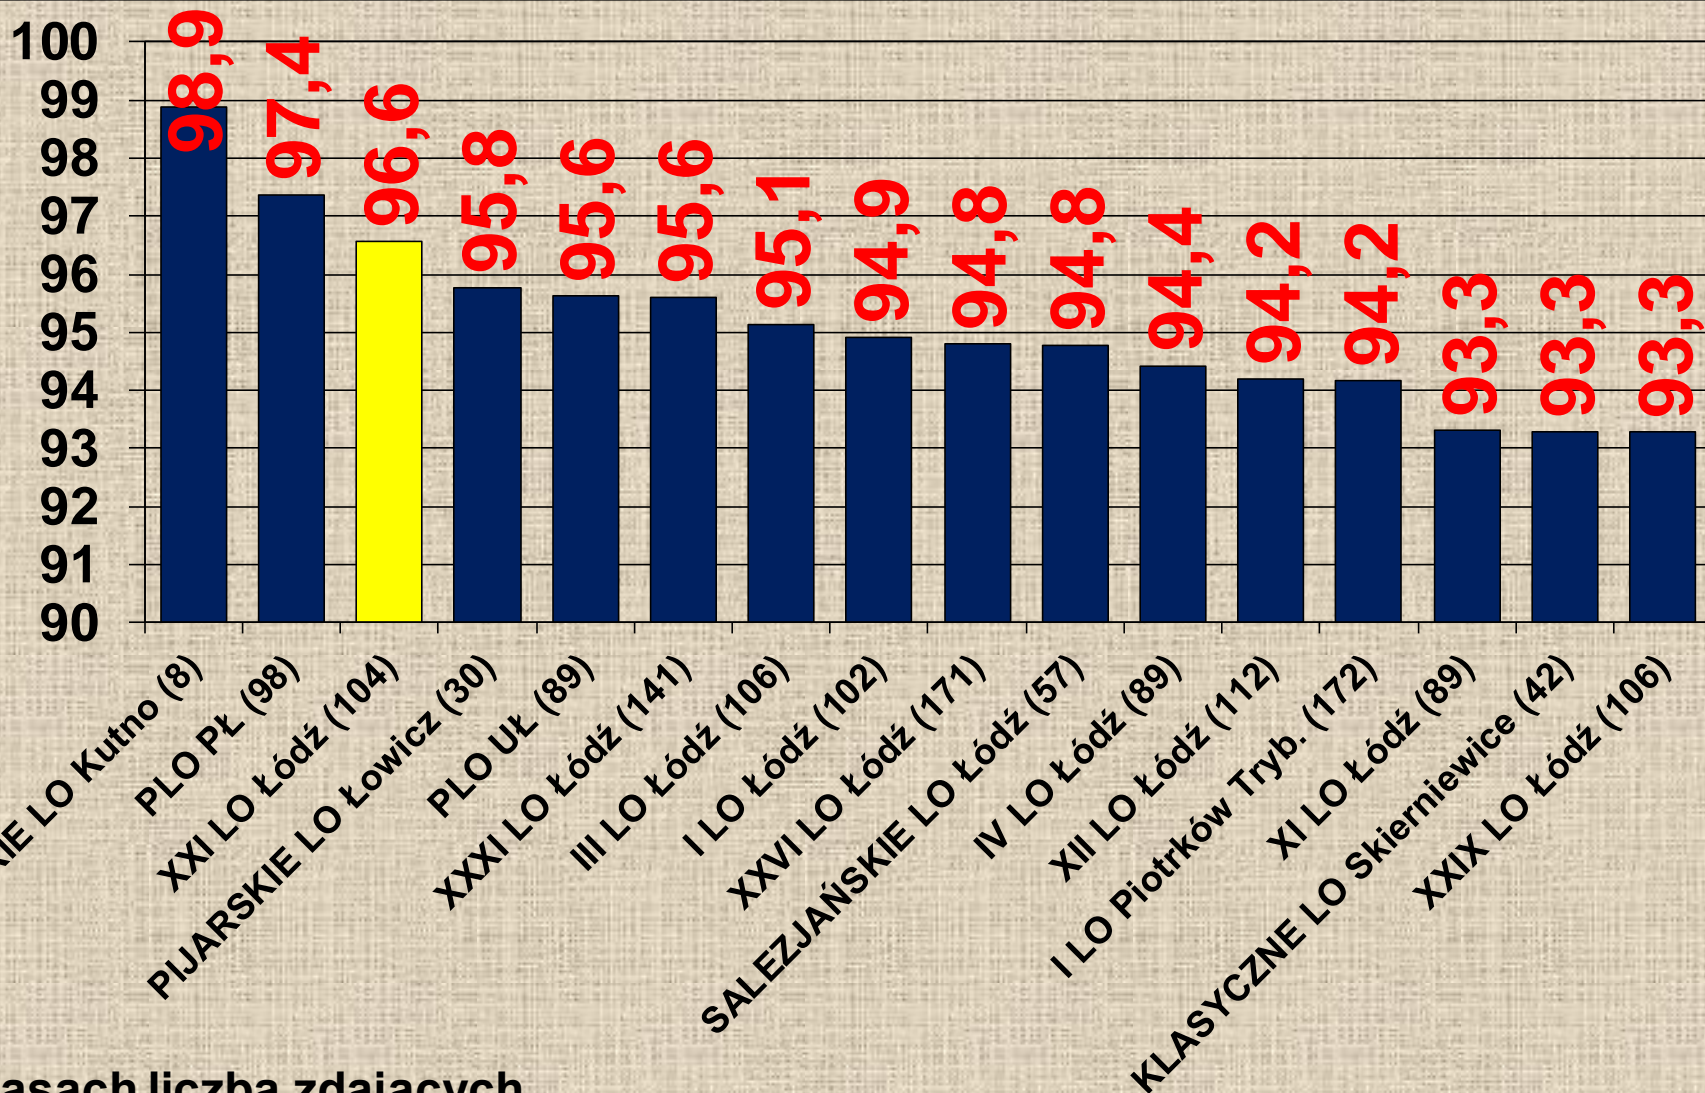

Do egzaminu maturalnego przystąpiło

106 absolwentów z 2024 roku.

POZIOM PODSTAWOWY

JĘZYK POLSKI

Poziom podstawowy (zdawało 106 uczniów)

WYNIKI ŚREDNIE

JĘZYK POLSKI poziom podstawowy

NAJLEPSZE WYNIKI ŚREDNIE W
WOJEWÓDZTWIE ŁÓDZKIM w %

JĘZYK POLSKI poziom podstawowy

NAJLEPSZE WYNIKI ŚREDNIE W ŁODZI w %

JĘZYK ANGIELSKI

Poziom podstawowy (zdawało 104 uczniów)

WYNIKI ŚREDNIE

JĘZYK ANGIELSKI poziom podstawowy

NAJLEPSZE WYNIKI ŚREDNIE W WOJEWÓDZTWIE ŁÓDZKIM w %

w nawiasach liczba zdających

JĘZYK ANGIELSKI poziom podstawowy

NAJLEPSZE WYNIKI ŚREDNIE W ŁODZI w %

MATEMATYKA

Poziom podstawowy (zdawało 106 uczniów)

WYNIKI ŚREDNIE

MATEMATYKA poziom podstawowy

NAJLEPSZE WYNIKI ŚREDNIE W WOJEWÓDZTWIE ŁÓDZKIM w %

PRZEDMIOT	MIEJSCE SZKOŁY w:	
	WOJEWÓDZTWIE	ŁODZI
JĘZYK POLSKI	3	2
JĘZYK ANGIELSKI	3	2
MATEMATYKA	7	4

**POZIOM
ROZSZERZONY**

JĘZYK POLSKI

Poziom rozszerzony (zdawało 43 uczniów)

WYNIKI ŚREDNIE

JĘZYK POLSKI poziom rozszerzony