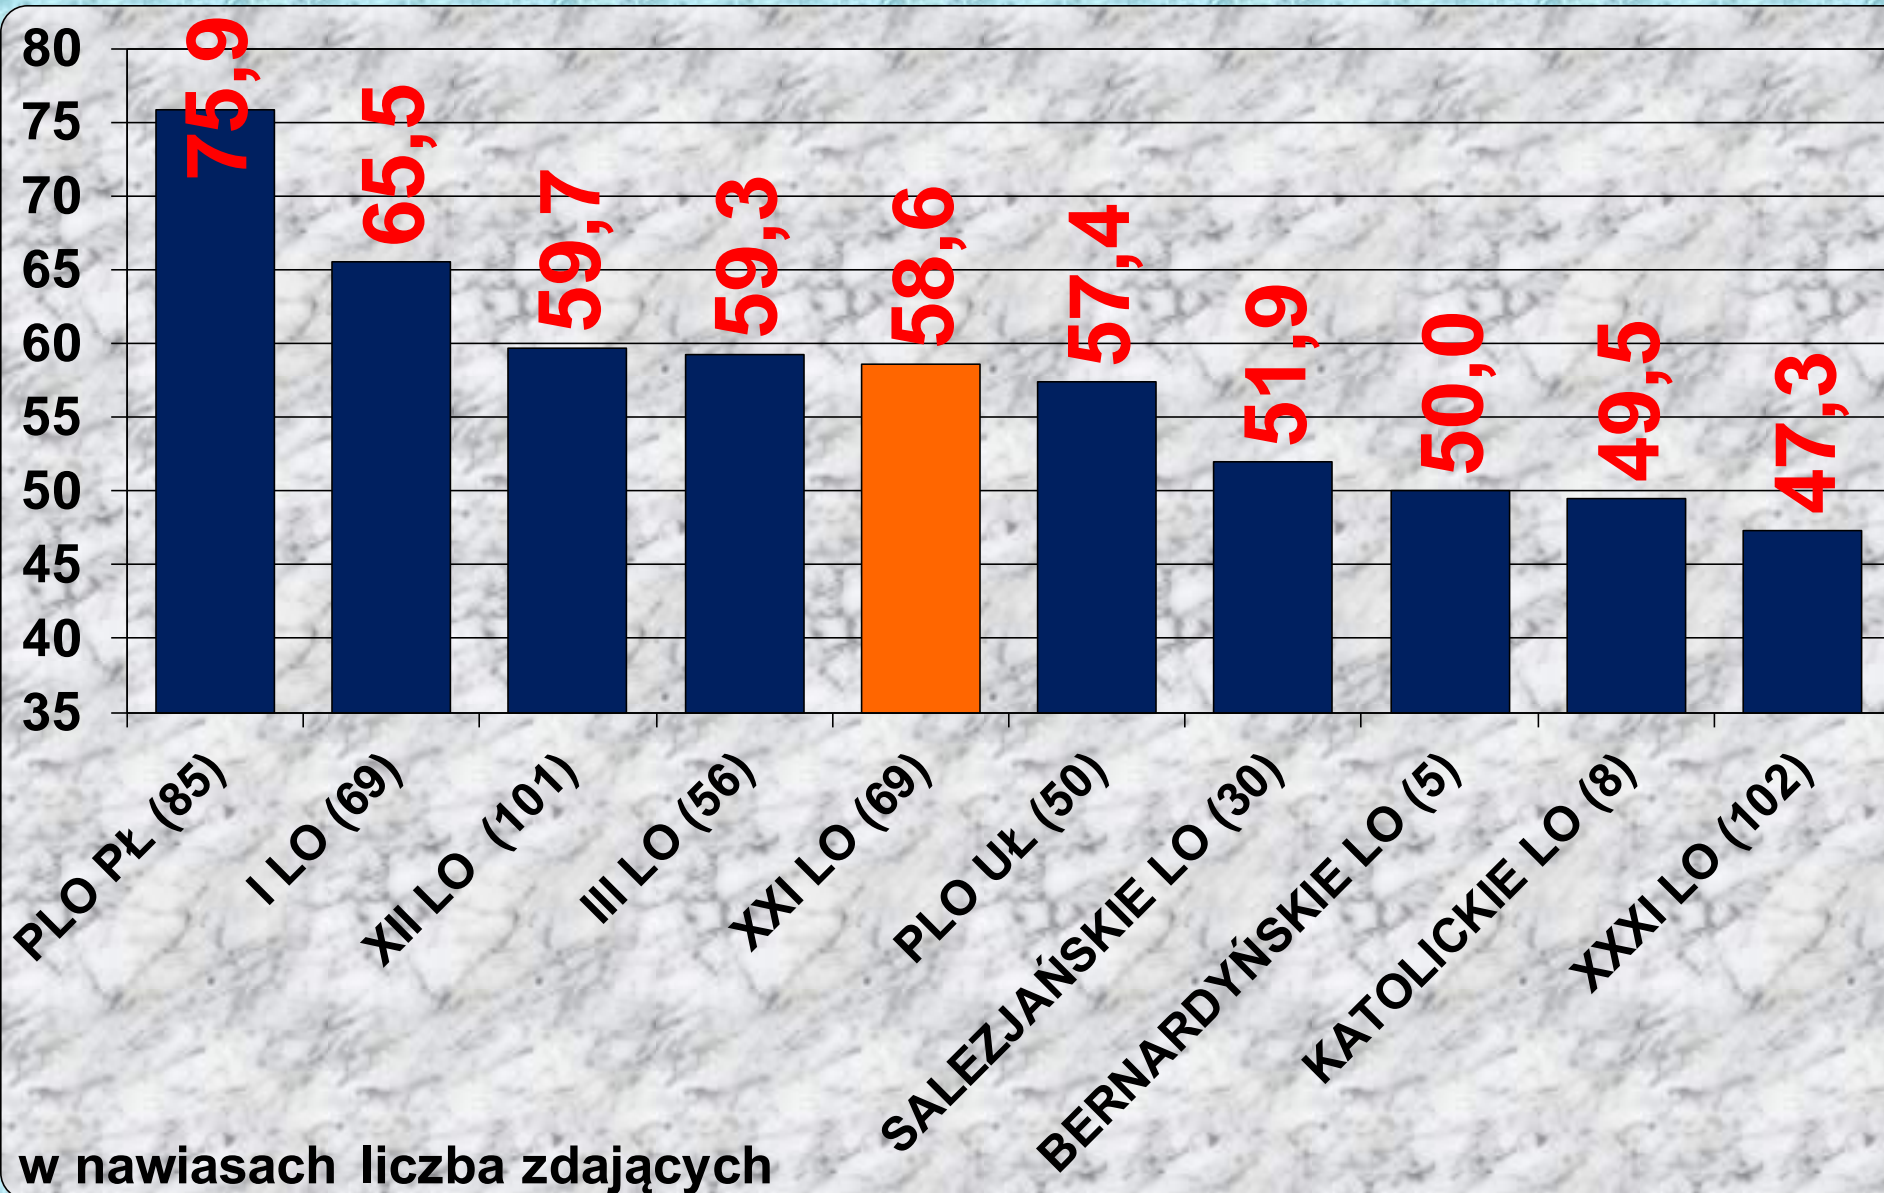

WYNIKI ŚREDNIE

JĘZYK ANGIELSKI poziom dwujęzyczny

NAJLEPSZE WYNIKI ŚREDNIE W WOJEWÓDZTWIE ŁÓDZKIM w %

HISTORIA

Poziom rozszerzony (zdawało 13 uczniów)

WYNIKI ŚREDNIE

HISTORIA

NAJLEPSZE WYNIKI ŚREDNIE W WOJEWÓDZTWIE ŁÓDZKIM w %

HISTORIA poziom rozszerzony

NAJLEPSZE WYNIKI ŚREDNIE W ŁODZI w %

MATEMATYKA

Poziom rozszerzony (zdawało 69 uczniów)

WYNIKI ŚREDNIE

MATEMATYKA

NAJLEPSZE WYNIKI ŚREDNIE W WOJEWÓDZTWIE ŁÓDZKIM w %

MATEMATYKA poziom rozszerzony

NAJLEPSZE WYNIKI ŚREDNIE W ŁODZI w %

FIZYKA

Poziom rozszerzony (zdawało 10 uczniów)

WYNIKI ŚREDNIE

FIZYKA

NAJLEPSZE WYNIKI ŚREDNIE W WOJEWÓDZTWIE ŁÓDZKIM w %

FIZYKA poziom rozszerzony

NAJLEPSZE WYNIKI ŚREDNIE W ŁODZI w %